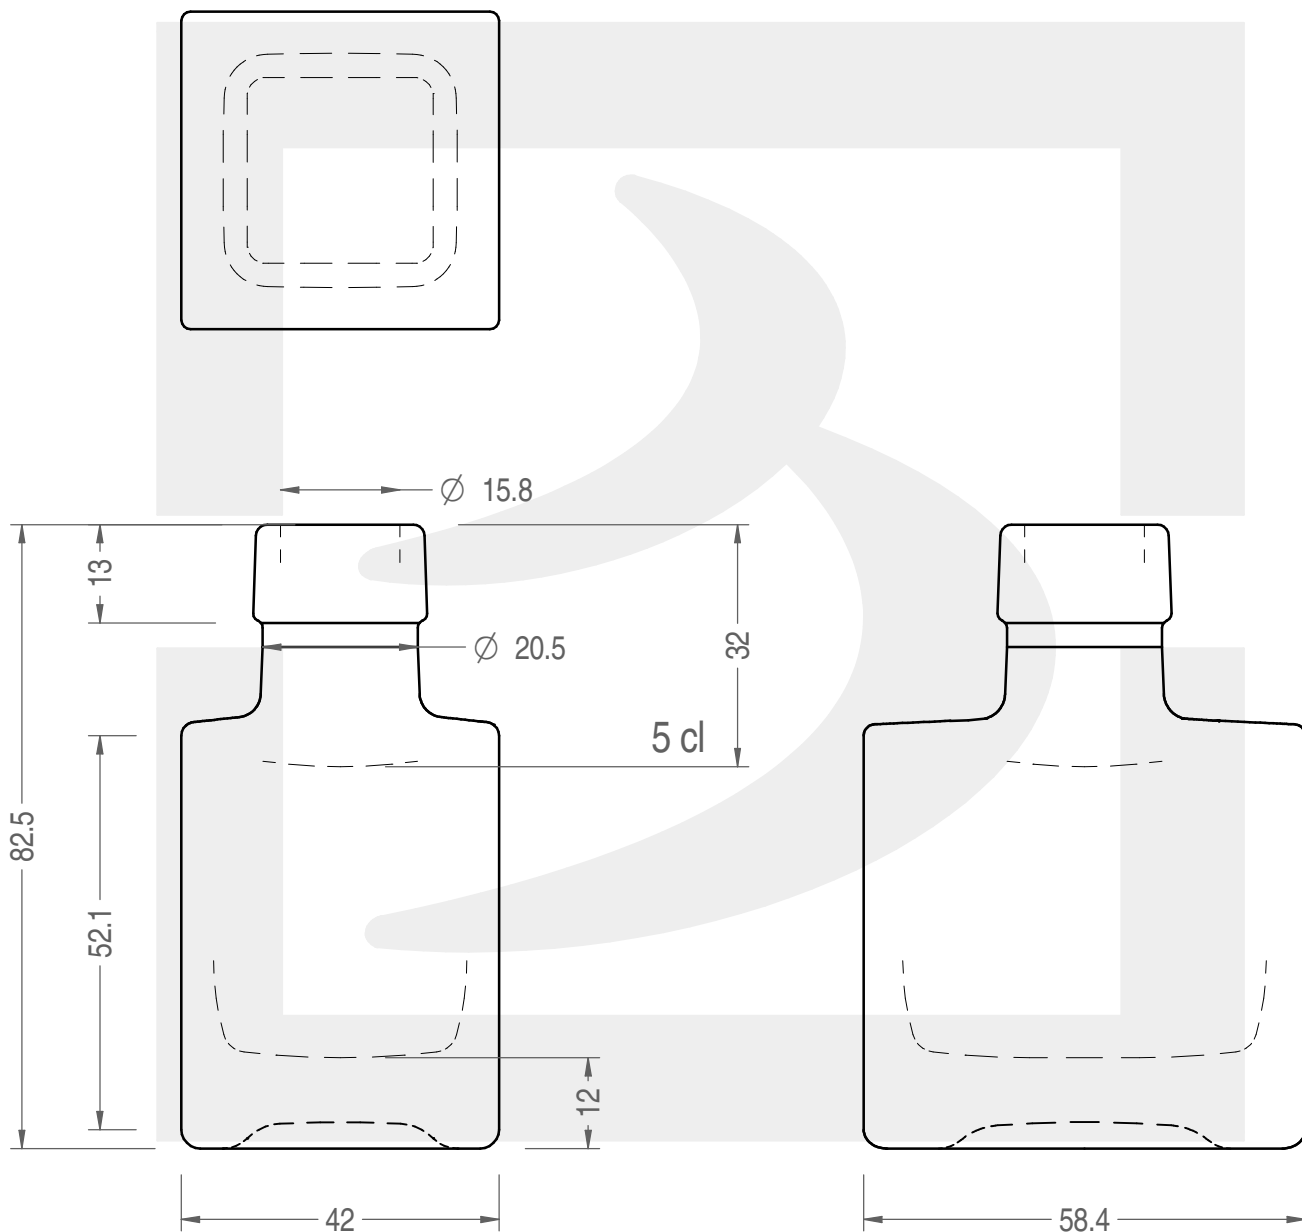

# BOT. LUZ SUPREME 50 F 13 \*

Colore : BIANCO  
Color : BIANCO

 **bruni glass**  
a **berlin packaging** company

www.bruniglass.com

SCALA: 1:1  
SCALE: 1:1

Capacità R.B. (c.c.) : Brimful cap. (c.c.) :	58	Peso vetro (gr): Glass weight (gr):	120
Altezza tot (mm): Total height (mm):	82.5	Bocca: Finish:	FASCETTA
Diametro corpo (mm): Body diameter (mm):	42	Min. foro passante (mm): Minimum through bore (mm):	14

LE QUOTE SONO ESPRESSE IN mm  
DIMENSIONS ARE EXPRESSED IN mm

COD. ARTICOLO / ITEM CODE

**23988P1**

Data ultimo aggiornamento / Last update: 29/07/2019  
Origine / Source: 23988