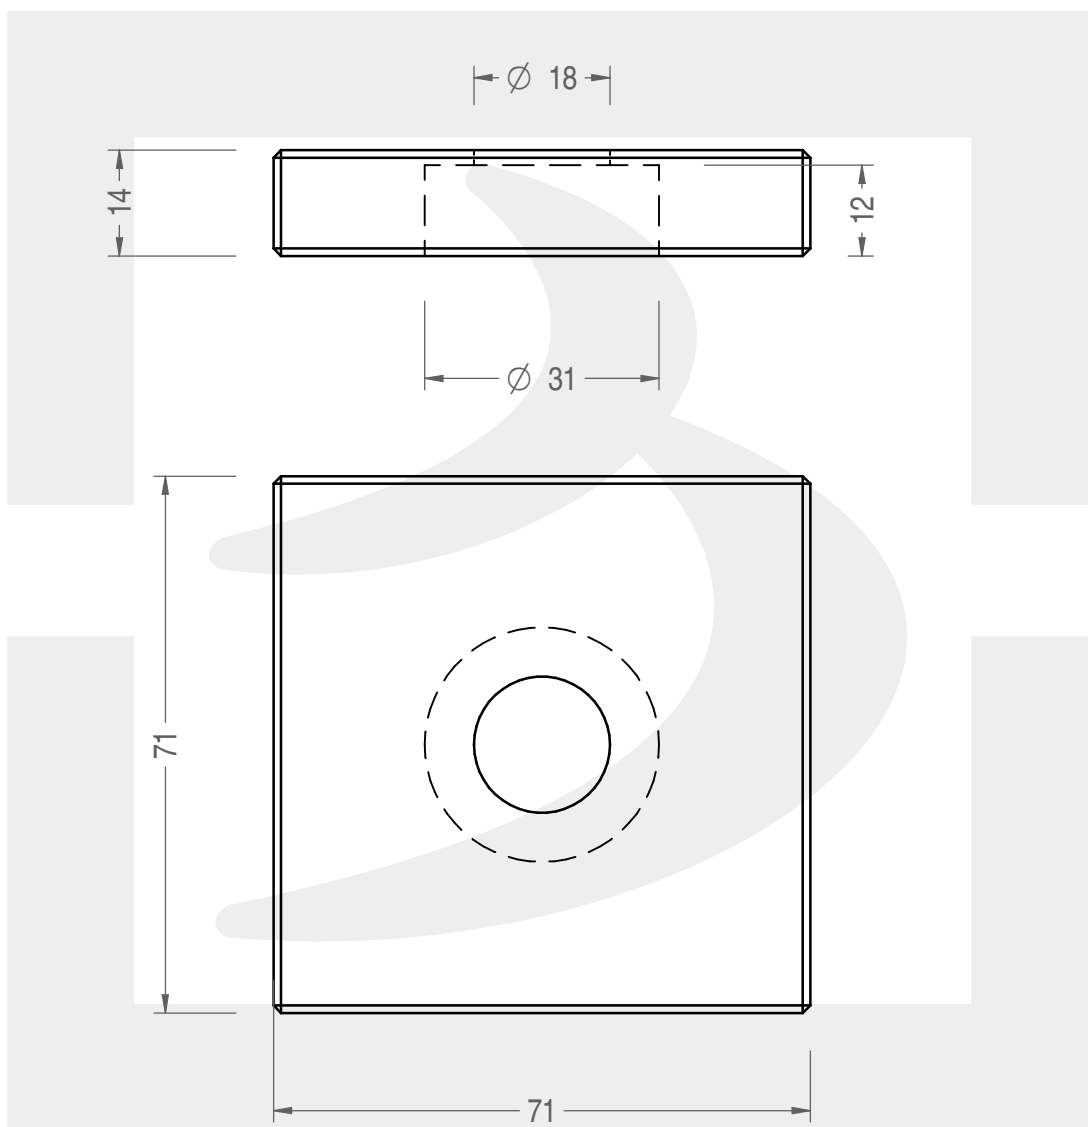

ARTICOLO / ITEM

DIFF L QUA FRVS OPA 70X70 H14 R

Colore :

Color : .

 **bruni glass**
a **berlin packaging** company

www.brunglass.com

SCALA: 1:1
SCALE:

Capacità R.B. (c.c.): Brimful cap. (c.c.):	0.000	Peso vetro (gr): Glass weight (gr):	15
Altezza tot (mm): Total height (mm):	0.000	Bocca: Finish:	FASCETTA
Diametro corpo (mm): Body diameter (mm):	0.000	Min. foro passante (mm): Minimum through bore (mm):	

LE QUOTE SONO ESPRESSE IN mm
DIMENSIONS ARE EXPRESSED IN mm

COD. ARTICOLO / ITEM CODE

23972B3

Data ultimo aggiornamento / Last update: 17/10/2019
Origine / Source: 23972