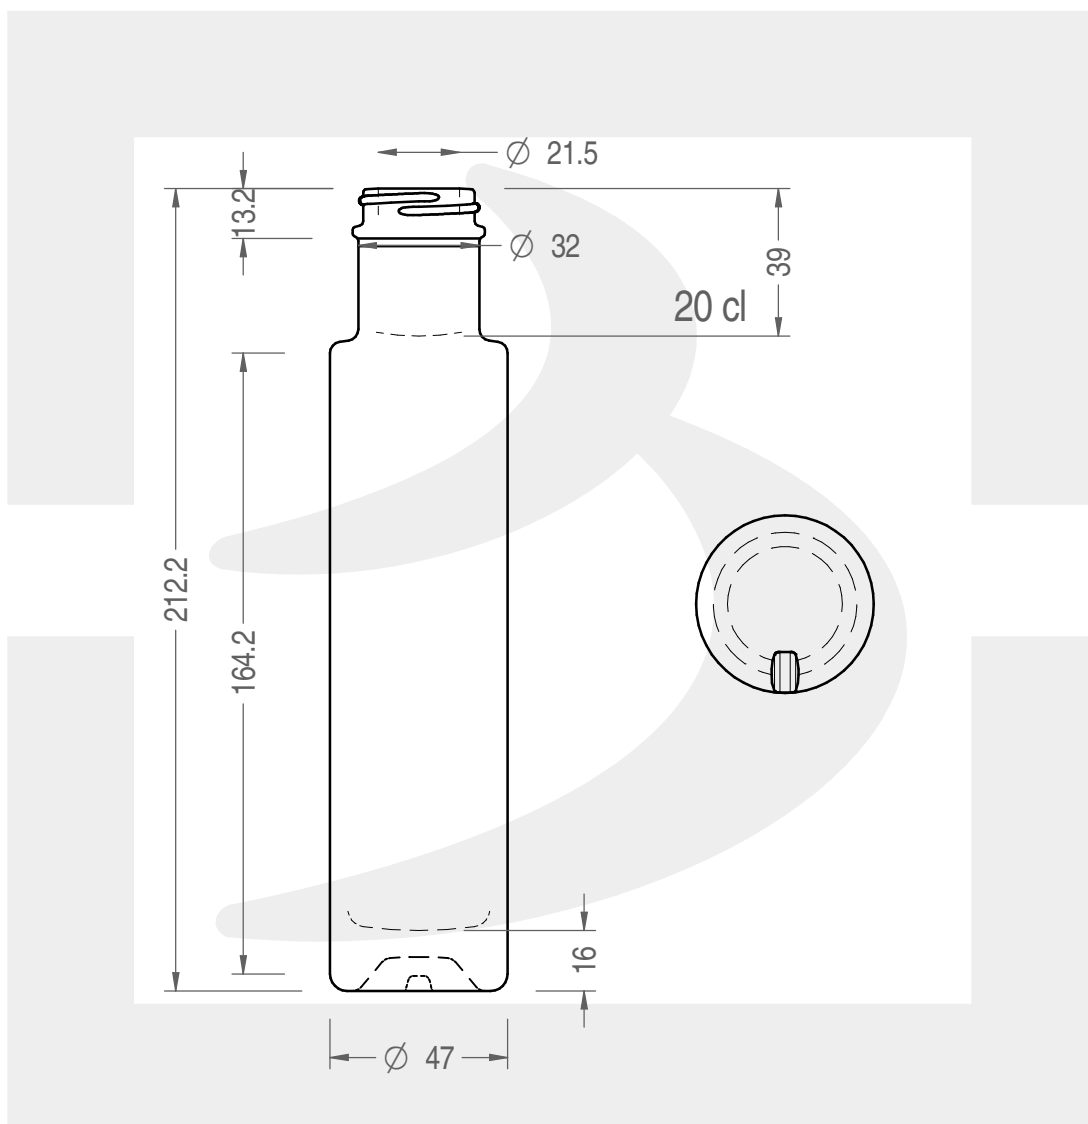

# BOT. HALO 200 GPI 400/33 \*

Colore : BIANCO EXTRA  
Color :

 **bruni glass**  
a **berlin packaging** company

www.bruniglass.com

SCALA: 1:2  
SCALE:

Capacità R.B. (c.c.) : Brimful cap. (c.c.) :	217	Peso vetro (gr): Glass weight (gr):	270
Altezza tot (mm): Total height (mm):	212.2	Bocca: Finish:	GPI
Diametro corpo (mm): Body diameter (mm):	47	Min. foro passante (mm): Minimum through bore (mm):	20.1

LE QUOTE SONO ESPRESSE IN mm  
DIMENSIONS ARE EXPRESSED IN mm

COD. ARTICOLO / ITEM CODE

**23933P1**

Data ultimo aggiornamento / Last update: 15/05/2019  
Origine / Source: 23933