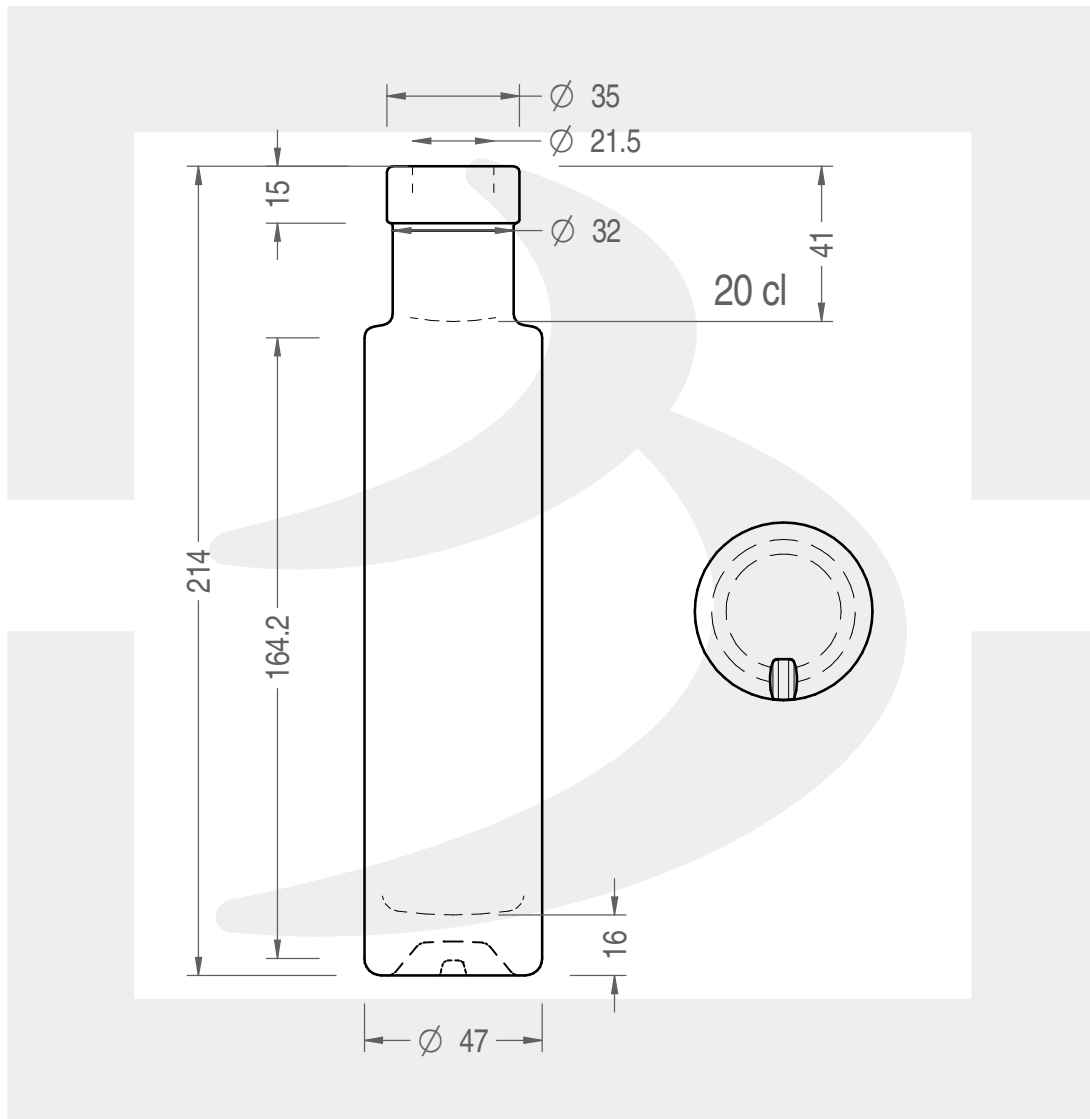

ARTICOLO / ITEM

BOT. HALO 200 F 15 *

Colore : BIANCO EXTRA
Color :

 **bruni glass**
a **berlin packaging** company

www.bruniglass.com

SCALA: 1:2
SCALE:

Capacità R.B. (c.c.) : Brimful cap. (c.c.) :	217	Peso vetro (gr): Glass weight (gr):	280
Altezza tot (mm): Total height (mm):	214	Bocca: Finish:	FASCETTA
Diametro corpo (mm): Body diameter (mm):	47	Min. foro passante (mm): Minimum through bore (mm):	18.5

LE QUOTE SONO ESPRESSE IN mm
DIMENSIONS ARE EXPRESSED IN mm

COD. ARTICOLO / ITEM CODE

23932P1

Data ultimo aggiornamento / Last update: 15/05/2019
Origine / Source: 23932