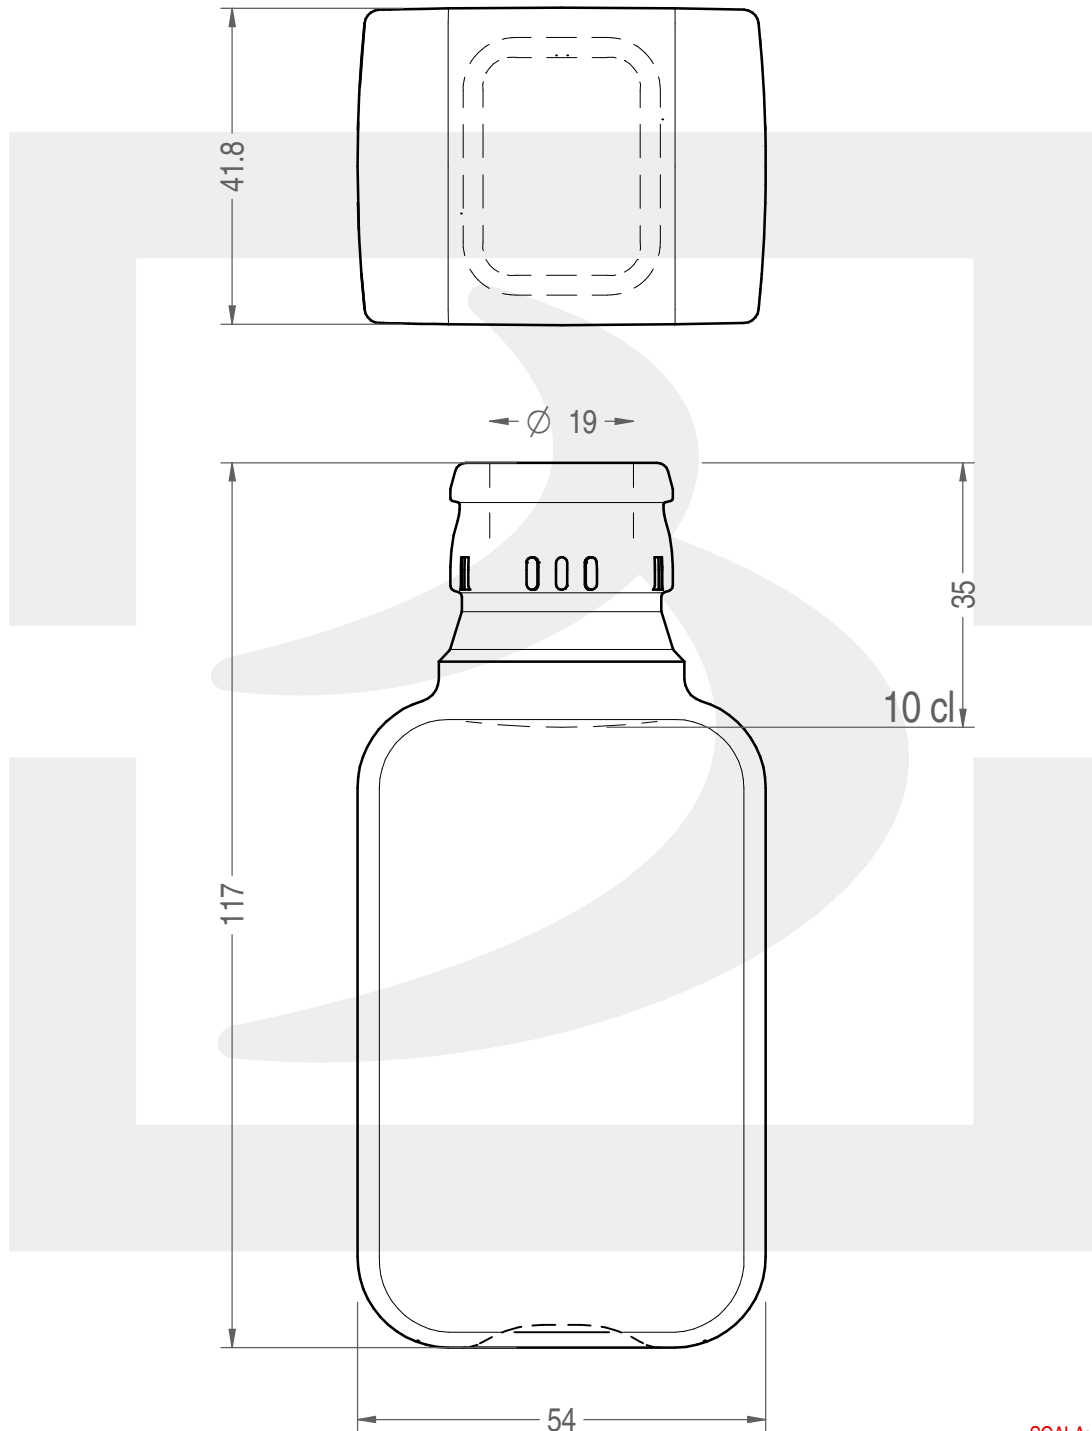

# BOT. MORESCA 100 TOP VA \*

Colore : VERDE ANTICO  
Color :

 **bruni glass**  
a **berlin packaging** company

www.bruniglass.com

SCALA: 1:1  
SCALE:

Capacità R.B. (c.c.) :	112	Peso vetro (gr):	220
Brimful cap. (c.c.) :		Glass weight (gr):	
Altezza tot (mm):	117	Bocca:	TOP GUALA 1031/47
Total height (mm):		Finish:	
Diametro corpo (mm):	54	Min. foro passante (mm):	
Body diameter (mm):		Minimum through bore (mm):	

LE QUOTE SONO ESPRESSE IN mm  
DIMENSIONS ARE EXPRESSED IN mm

COD. ARTICOLO / ITEM CODE

**23930T1**

**MODELLO DEPOSITATO - PATENTED**

Data ultimo aggiornamento / Last update: 15/05/2019  
Origine / Source: 23930