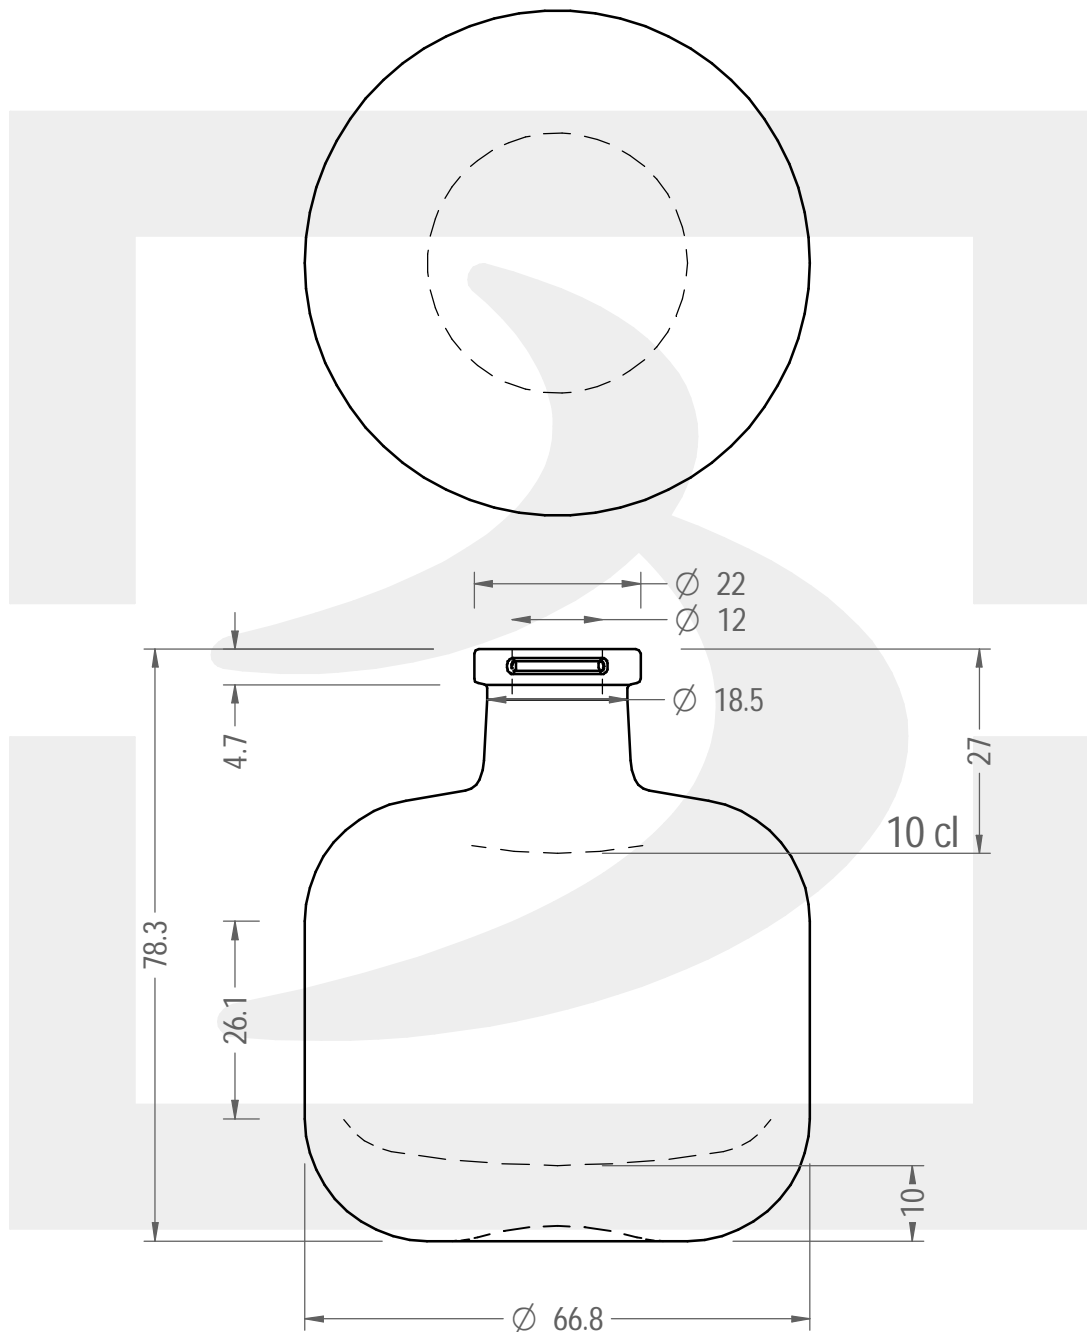

ARTICOLO / ITEM

BOT. INES 100 F 4,7 *

Colore : BIANCO EXTRA
Color : BIANCO EXTRA

bruni glass

berlinpackaging.eu

Il disegno è puramente indicativo e non vincolante - Berlin Packaging Italy S.p.A. non assume garanzia od obbligazione alcuna per l'utilizzo del presente disegno nè per le informazioni in esso riportate
This drawing is approximate and not binding - Berlin Packaging Italy S.p.A. does not assume any guarantee or obligation for use of this drawing or for information contained therein

Capacità R.B. (c.c.):	110	Peso vetro (gr):	200
Brimful capacity (c.c.):		Glass weight (gr):	
Altezza tot. (mm):	78.3	Bocca:	FASCETTA
Total height (mm):		Finish:	
Diametro corpo (mm):	66.8	Min. foro passante (mm):	10
Body diameter (mm):		Minimum through bore (mm):	
Resistenza a pressione (bar):	-	Scala:	1:1
Pressure resistance (bar):		Scale:	