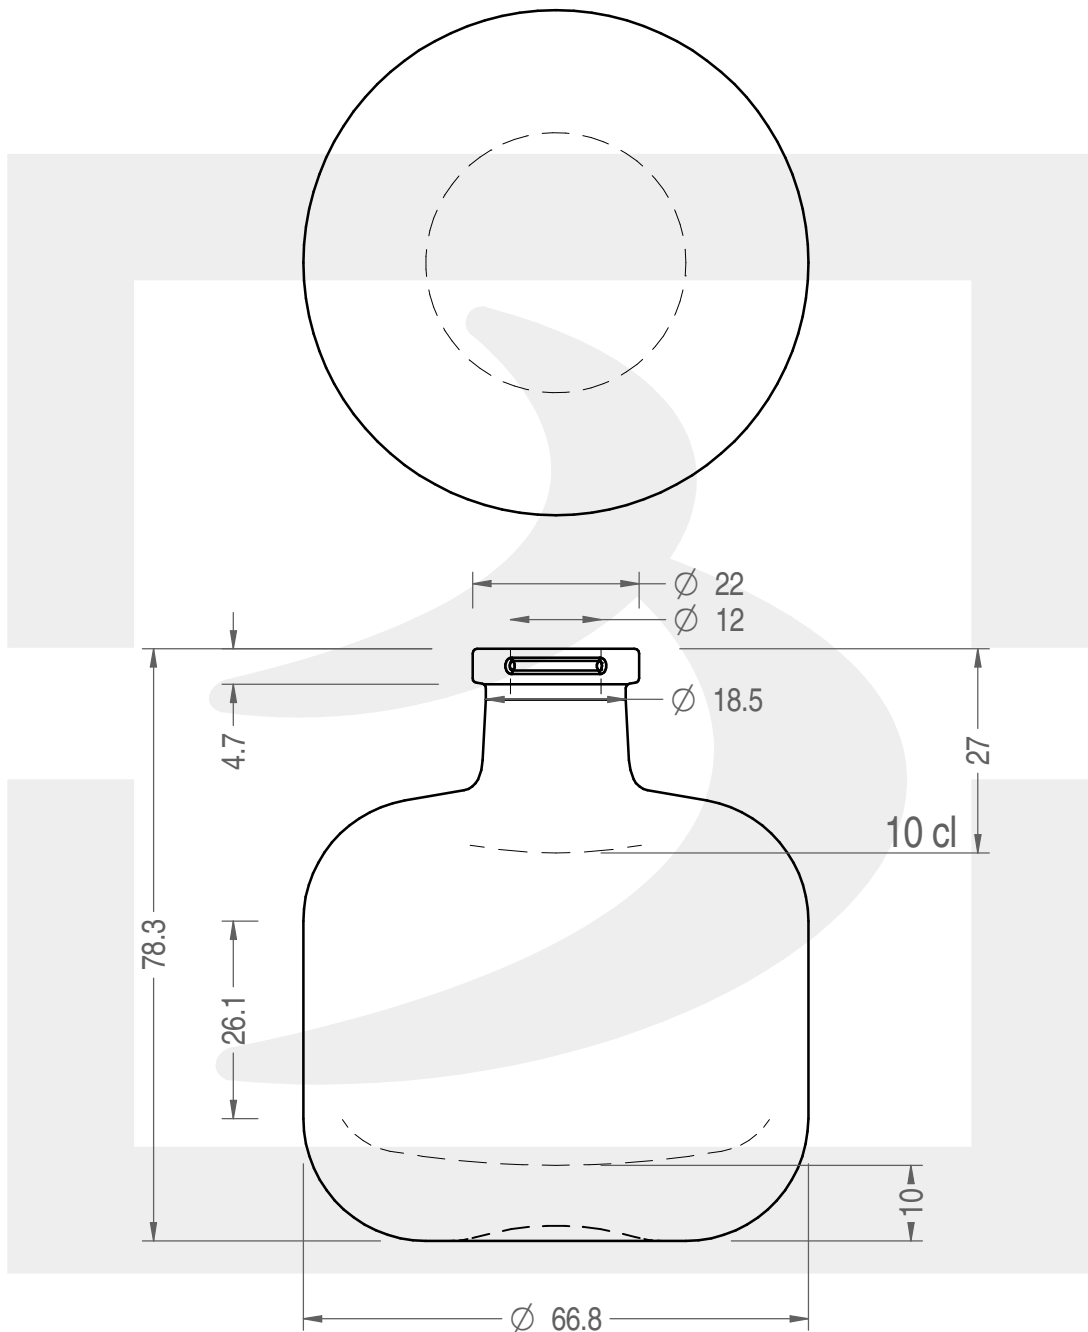

# BOT. INES 100 F 4,7 \*

Colore : BIANCO EXTRA  
Color :

 **bruni glass**  
a **berlin packaging** company

www.bruniglass.com

SCALA: 1:1  
SCALE:

Capacità R.B. (c.c.): Brimful cap. (c.c.):	110	Peso vetro (gr): Glass weight (gr):	200
Altezza tot (mm): Total height (mm):	78.3	Bocca: Finish:	
Diametro corpo (mm): Body diameter (mm):	66.8	Min. foro passante (mm): Minimum through bore (mm):	10

LE QUOTE SONO ESPRESSE IN mm  
DIMENSIONS ARE EXPRESSED IN mm

COD. ARTICOLO / ITEM CODE

**23900D1**

Data ultimo aggiornamento / Last update: 15/05/2019  
Origine / Source: 23900