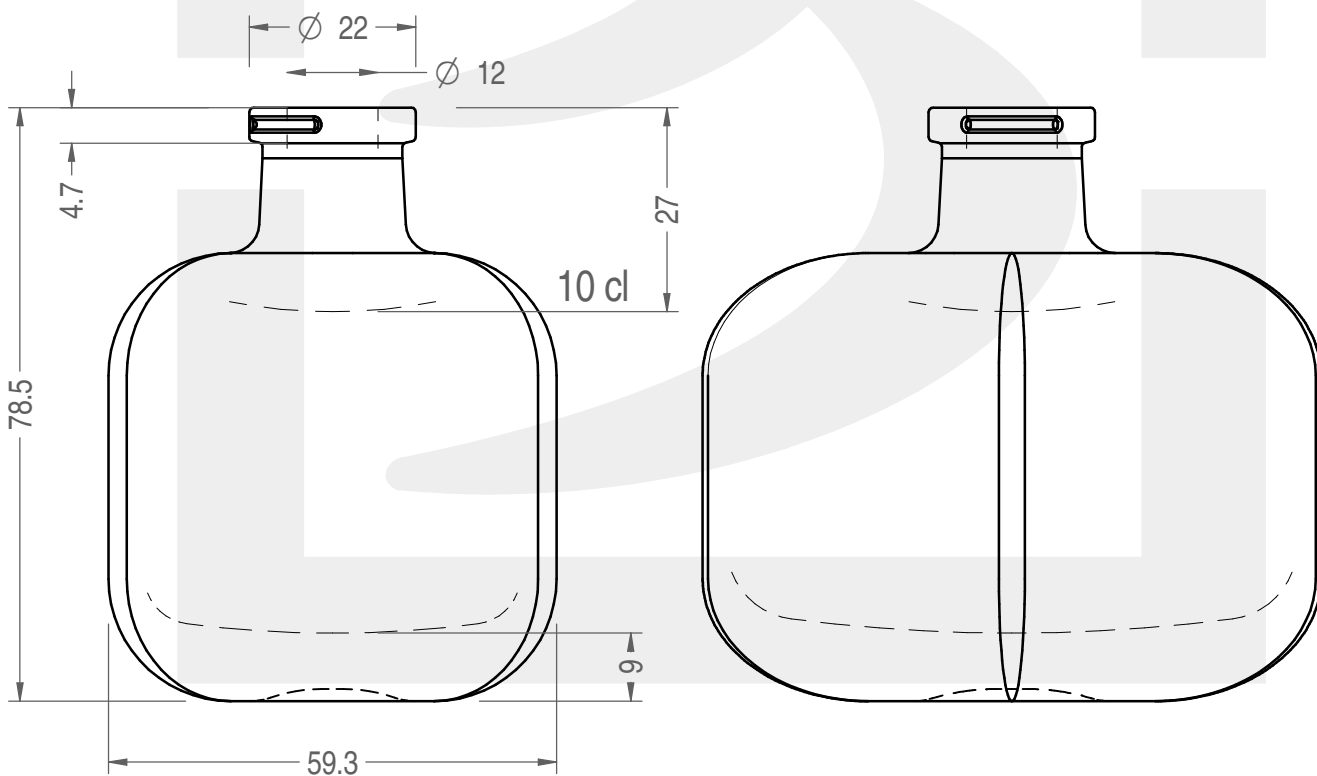

ARTICOLO / ITEM

BOT. YVONNE 100 F 4,7 *

Colore: BIANCO EXTRA
Color:

 **bruni glass**
a **berlin packaging** company

www.bruniglass.com

SCALA: 1:1
SCALE:

Capacità R.B. (c.c.): Brimful cap. (c.c.):	110	Peso vetro (gr): Glass weight (gr):	200
Altezza tot (mm): Total height (mm):	78.5	Bocca: Finish:	
Diametro corpo (mm): Body diameter (mm):	59.3	Min. foro passante (mm): Minimum through bore (mm):	10

LE QUOTE SONO ESPRESSE IN mm
DIMENSIONS ARE EXPRESSED IN mm

COD. ARTICOLO / ITEM CODE

23897D1

Data ultimo aggiornamento / Last update: 15/05/2019
Origine / Source: 23897