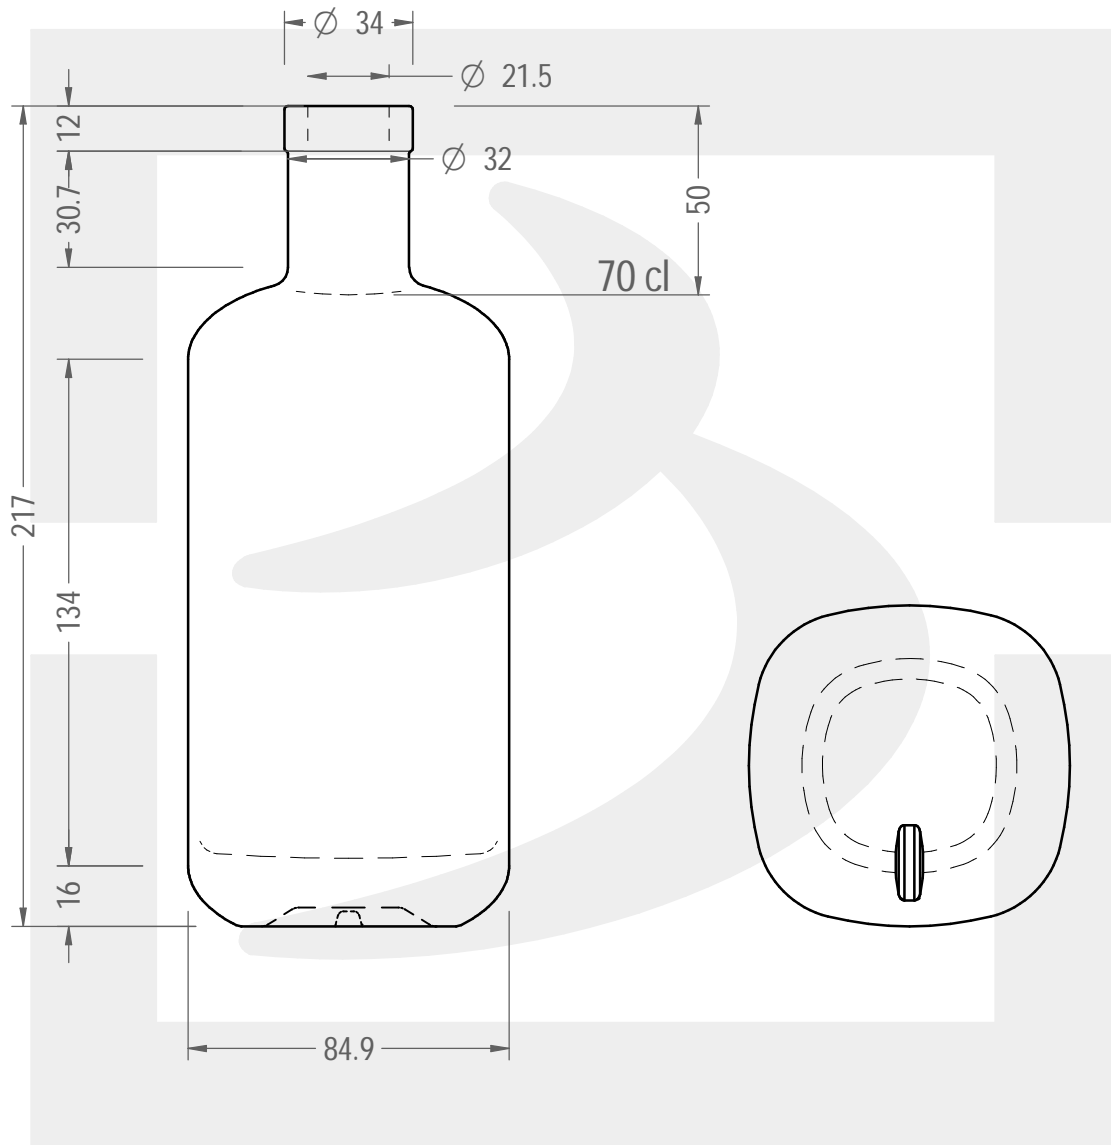

ARTICOLO / ITEM

BOT. KYOTO 700 F 12 *

Colore :
Color : BIANCO EXTRA

 **bruni glass**
a **berlin packaging** company
www.bruniglass.com

MODELLO DEPOSITATO - PATENTED

SCALA: 1:2
SCALE:

Capacità R.B. (c.c.) : Brimful cap. (c.c.) :	725	Peso vetro (gr): Glass weight (gr):	785
Altezza tot (mm): Total height (mm):	217	Bocca: Finish:	FASCETTA
Diametro corpo (mm): Body diameter (mm):	84.9	Min. foro passante (mm): Minimum through bore (mm):	18

LE QUOTE SONO ESPRESSE IN mm
DIMENSIONS ARE EXPRESSED IN mm

COD. ARTICOLO / ITEM CODE
23895P1

Data ultimo aggiornamento / Last update: 10/07/2020
Origine / Source: 23895