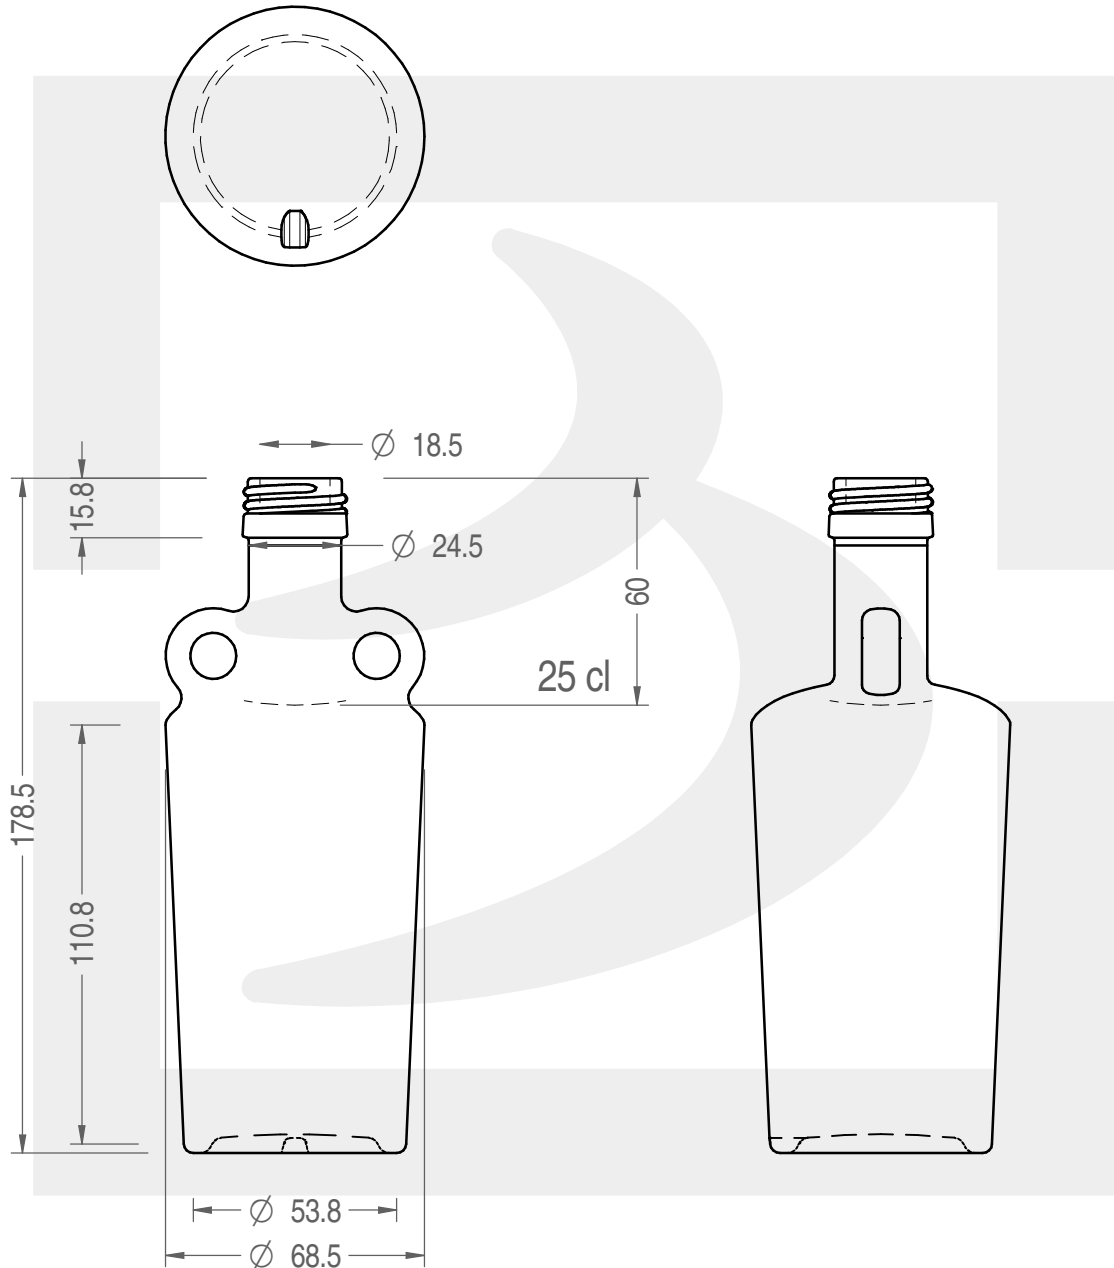

ARTICOLO / ITEM

BOT. NATALIA 250 PP 28 QP SK \$ *

Colore : BIANCO EXTRA
Color :

bruni glass
a **berlin packaging** company

www.bruniglass.com

SCALA: 1:2
SCALE:

Capacità R.B. (c.c.) : Brimful cap. (c.c.) :	268	Peso vetro (gr): Glass weight (gr):	350
Altezza tot (mm): Total height (mm):	178.5	Bocca: Finish:	PILFER-PROOF
Diametro corpo (mm): Body diameter (mm):	68.1	Min. foro passante (mm): Minimum through bore (mm):	16

LE QUOTE SONO ESPRESSE IN mm
DIMENSIONS ARE EXPRESSED IN mm

COD. ARTICOLO / ITEM CODE

23892D2

Data ultimo aggiornamento / Last update: 02/12/2019
Origine / Source: 23892