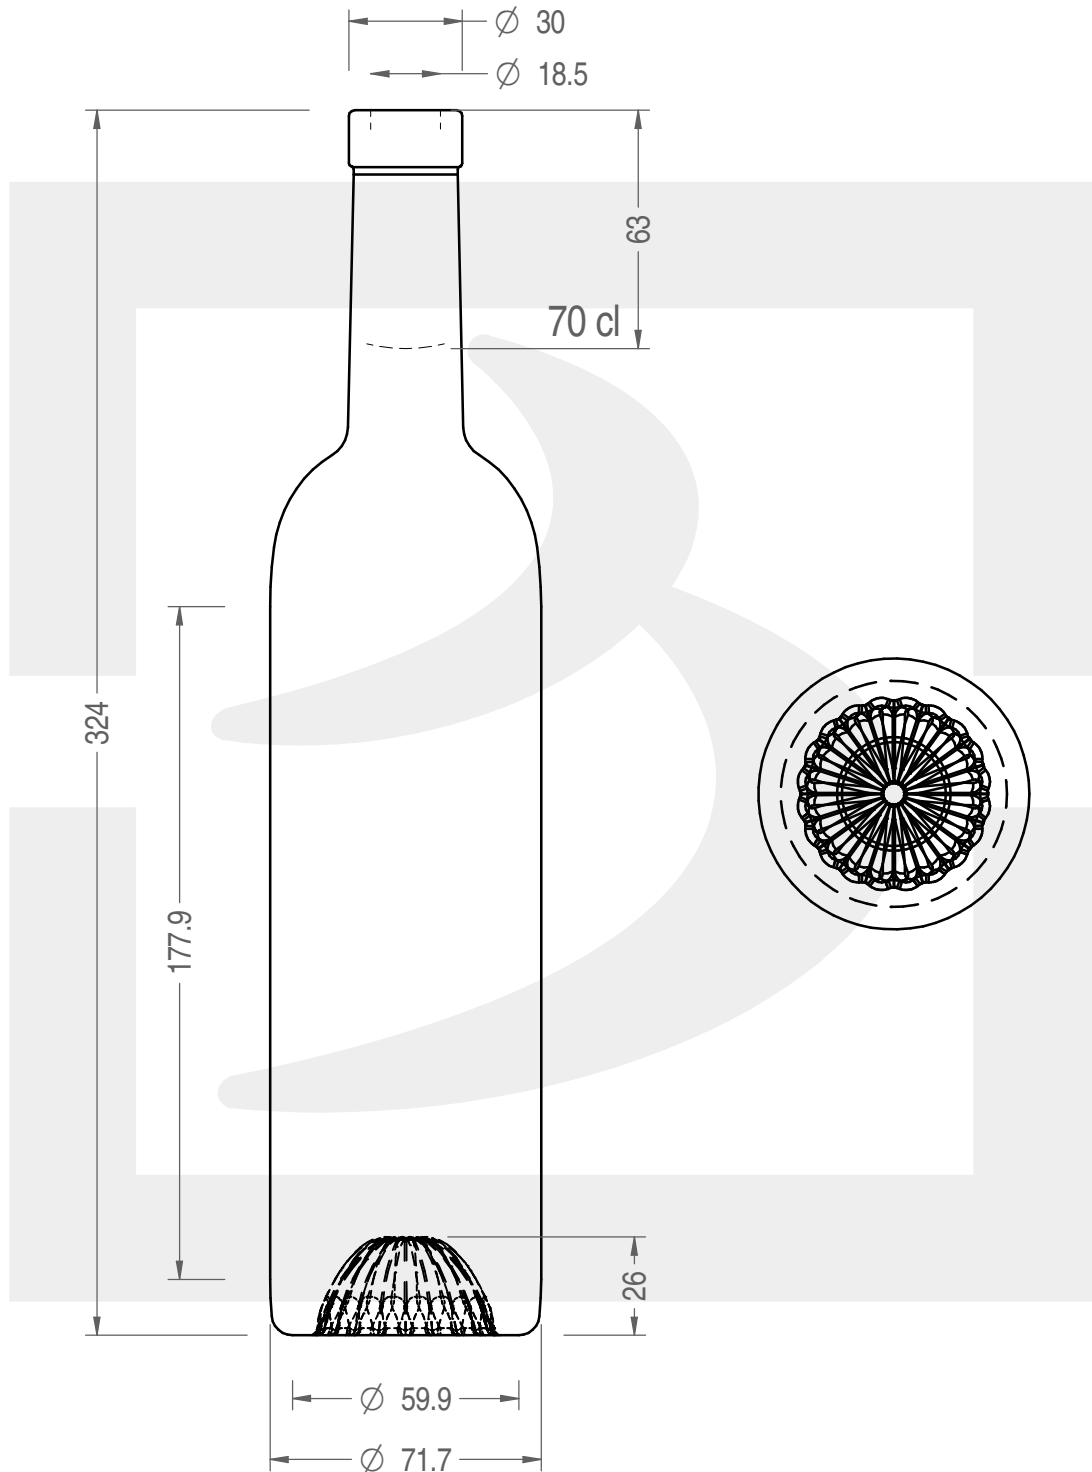

# BOT. ROSEMARIE 700 JUPE F 15 VS \*

Colore : BIANCO  
Color : BIANCO

**bruni glass**  
a berlin packaging company

www.bruniglass.com

SCALA: 1:2  
SCALE:

Capacità R.B. (c.c.): Brimful cap. (c.c.):	720	Peso vetro (gr): Glass weight (gr):	550
Altezza tot (mm): Total height (mm):	324	Bocca: Finish:	FASCETTA
Diametro corpo (mm): Body diameter (mm):	17.7	Min. foro passante (mm): Minimum through bore (mm):	16

LE QUOTE SONO ESPRESSE IN mm  
DIMENSIONS ARE EXPRESSED IN mm

COD. ARTICOLO / ITEM CODE

**23886P2**

**MODELLO DEPOSITATO - PATENTED**

Data ultimo aggiornamento / Last update: 15/05/2019  
Origine / Source: 23886