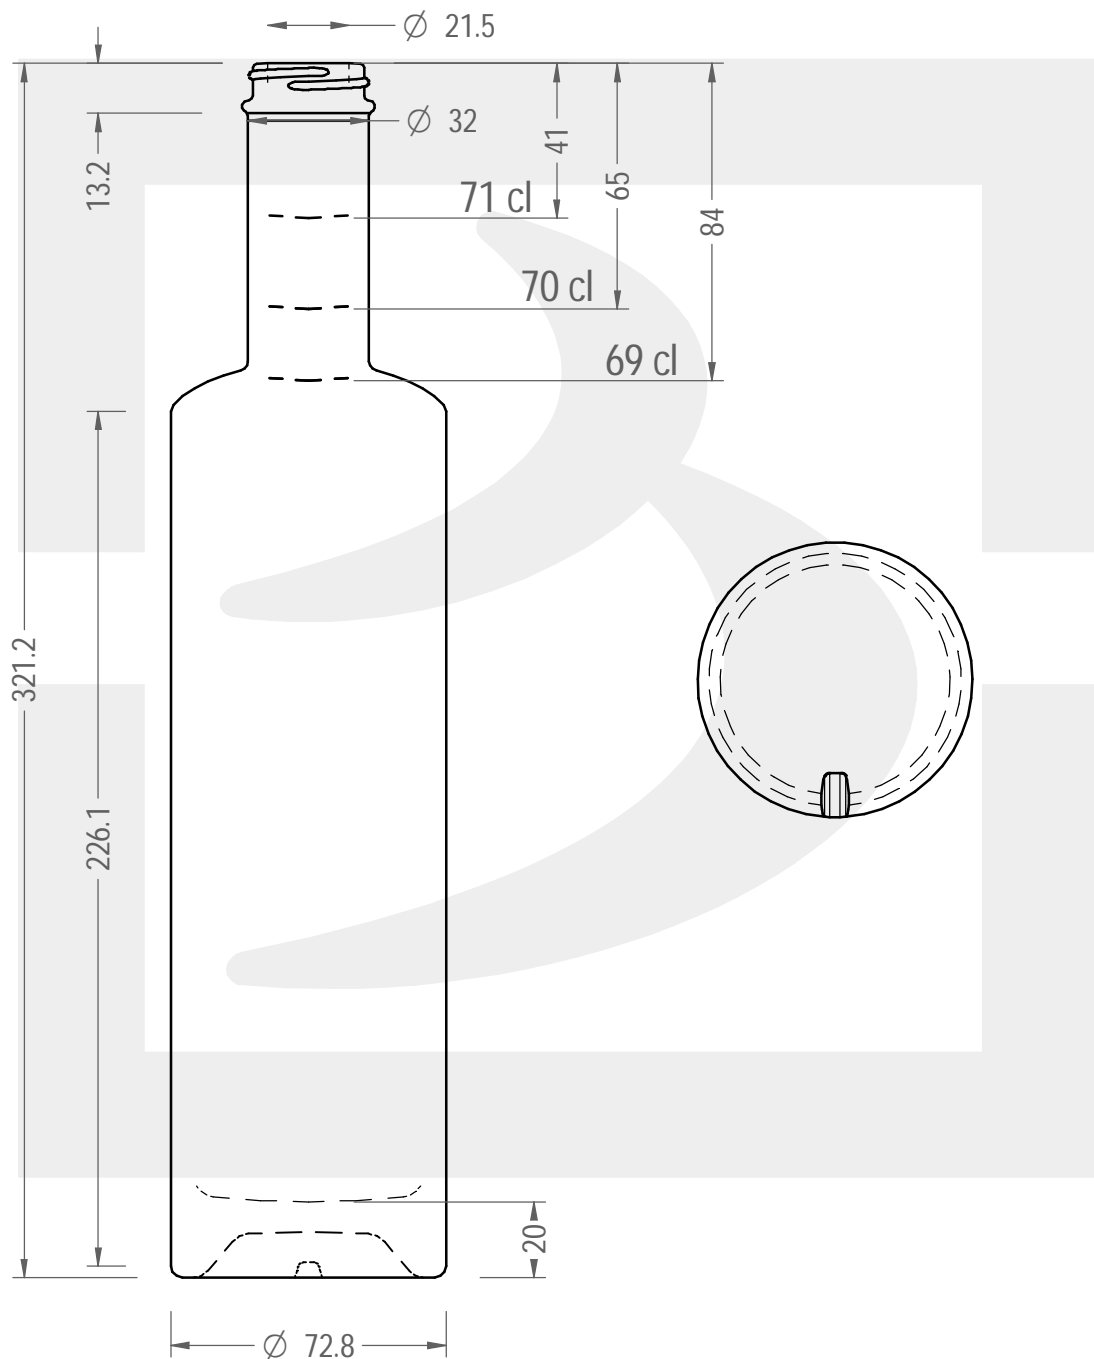

ARTICOLO / ITEM

BOT. KIRA 700 GPI 400/33 *

Colore : BIANCO EXTRA
Color : BIANCO EXTRA

berlinpackaging.eu

Il disegno è puramente indicativo e non vincolante - Berlin Packaging Italy S.p.A. non assume garanzia od obbligazione alcuna per l'utilizzo del presente disegno nè per le informazioni in esso riportate
This drawing is approximate and not binding - Berlin Packaging Italy S.p.A. does not assume any guarantee or obligation for use of this drawing or for information contained therein

Capacità R.B. (c.c.):	725	Peso vetro (gr):	750
Brimful capacity (c.c.):		Glass weight (gr):	
Altezza tot. (mm):	321.2	Bocca:	GPI
Total height (mm):		Finish:	
Diametro corpo (mm):	72.8	Min. foro passante (mm):	19
Body diameter (mm):		Minimum through bore (mm):	
Resistenza a pressione (bar):	-	Scala:	1:2
Pressure resistance (bar):		Scale:	

Per ulteriori informazioni tecniche contattare il referente commerciale
For full technical details please contact sales representative

COD. ARTICOLO / ITEM CODE
23783P1

Data ultimo aggiornamento / Last update: 10/11/2021
Origine / Source: 23783