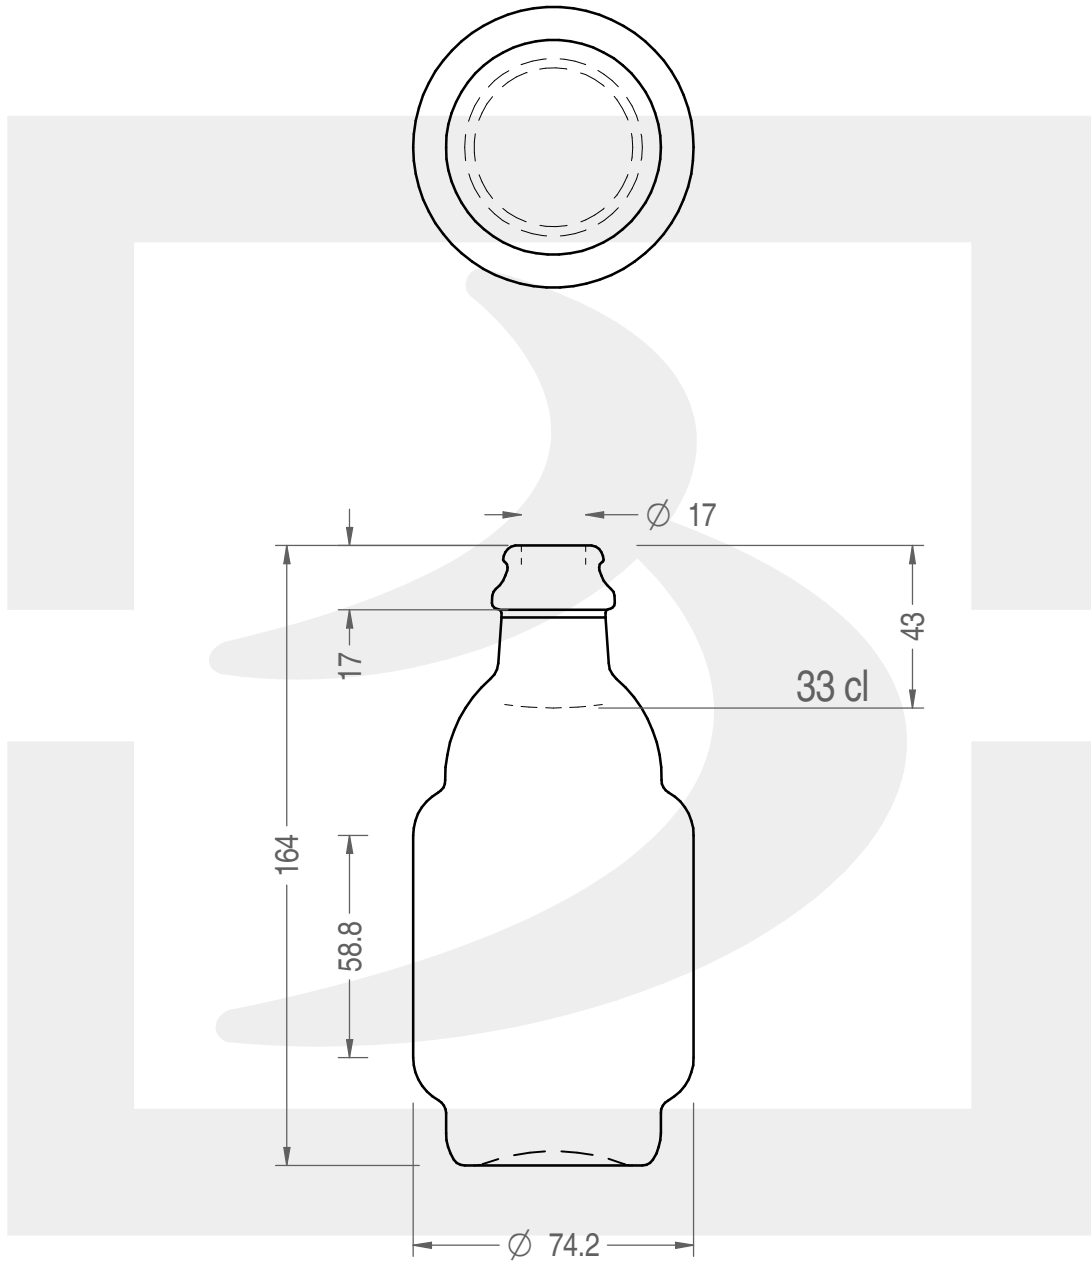

ARTICOLO / ITEM

BOT. MARITA 330 TC 26 VA *

Colore : VERDE ANTICO
Color :

 **bruni glass**
a **berlin packaging** company
www.bruniglass.com

MODELLO DEPOSITATO - PATENTED

SCALA: 1:2
SCALE:

Capacità R.B. (c.c.) : Brimful cap. (c.c.) :	345	Peso vetro (gr): Glass weight (gr):	300
Altezza tot (mm): Total height (mm):	164	Bocca: Finish:	TAPPO CORONA
Diametro corpo (mm): Body diameter (mm):	74.2	Min. foro passante (mm): Minimum through bore (mm):	15

LE QUOTE SONO ESPRESSE IN mm
DIMENSIONS ARE EXPRESSED IN mm

COD. ARTICOLO / ITEM CODE
23760P2

Data ultimo aggiornamento / Last update: 07/08/2019
Origine / Source: 23760