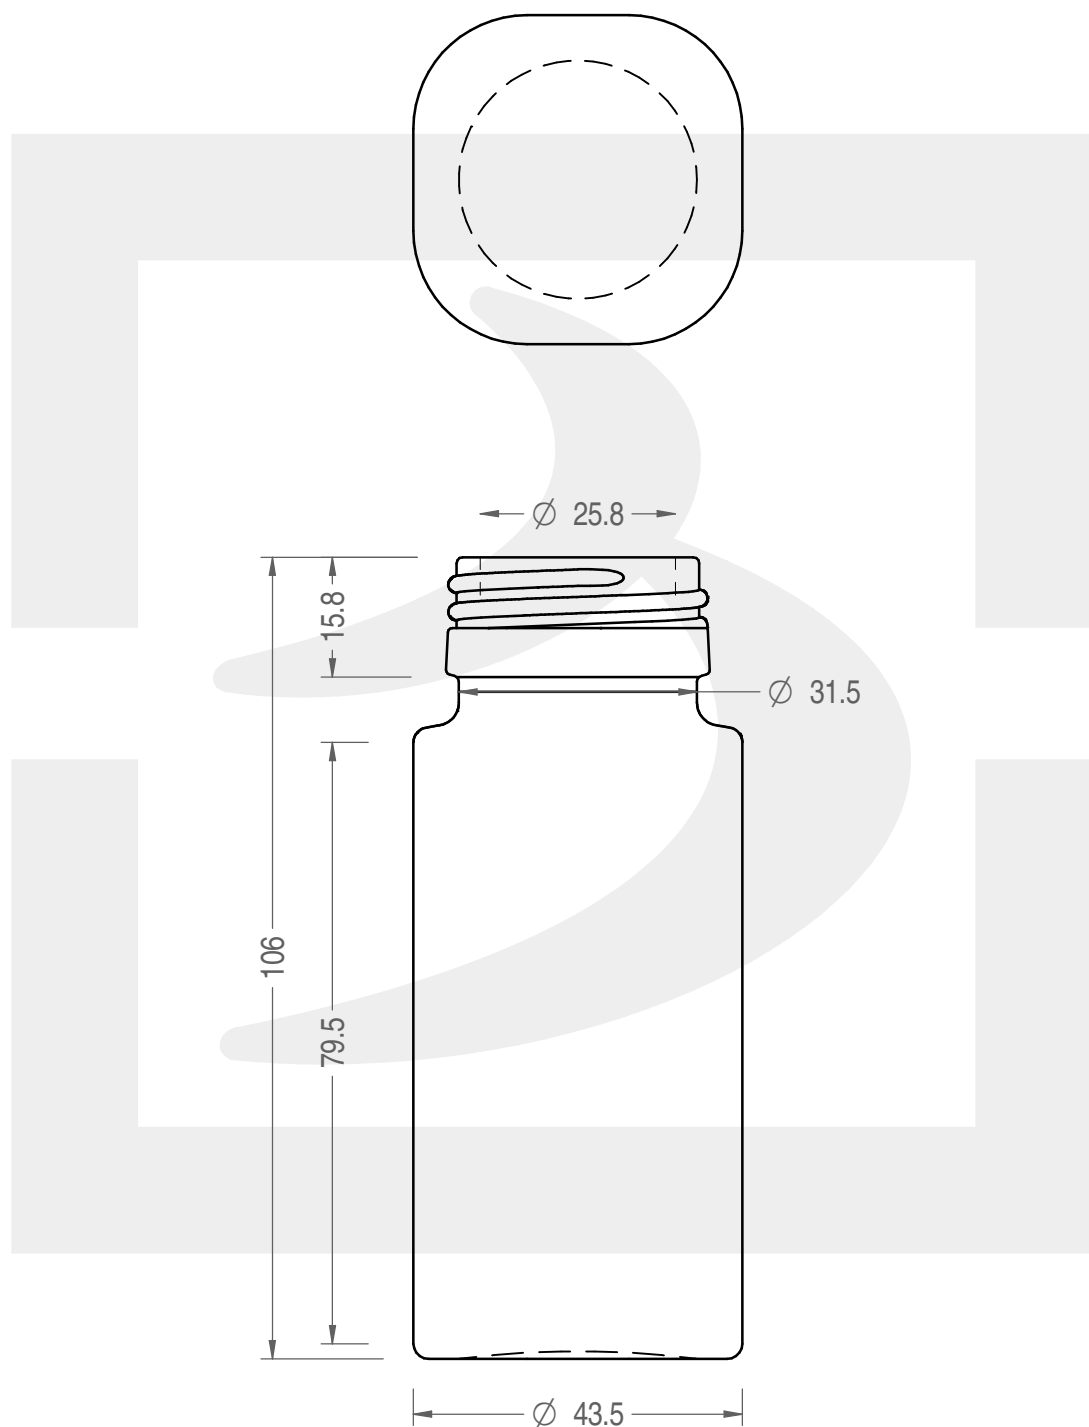

# VASO QUADRO SPEZIE 100 P 35 \$ \*

Colore : BIANCO EXTRA  
Color :

 **bruni glass**  
a **berlin packaging** company

www.bruniglass.com

SCALA: 1:1  
SCALE:

Capacità R.B. (c.c.) : Brimful cap. (c.c.) :	112	Peso vetro (gr): Glass weight (gr):	118
Altezza tot (mm): Total height (mm):	106	Bocca: Finish:	PILFER-PROOF
Diametro corpo (mm): Body diameter (mm):	43.5	Min. foro passante (mm): Minimum through bore (mm):	

LE QUOTE SONO ESPRESSE IN mm  
DIMENSIONS ARE EXPRESSED IN mm

COD. ARTICOLO / ITEM CODE

**23726V1**

Data ultimo aggiornamento / Last update: 15/05/2019  
Origine / Source: 23726