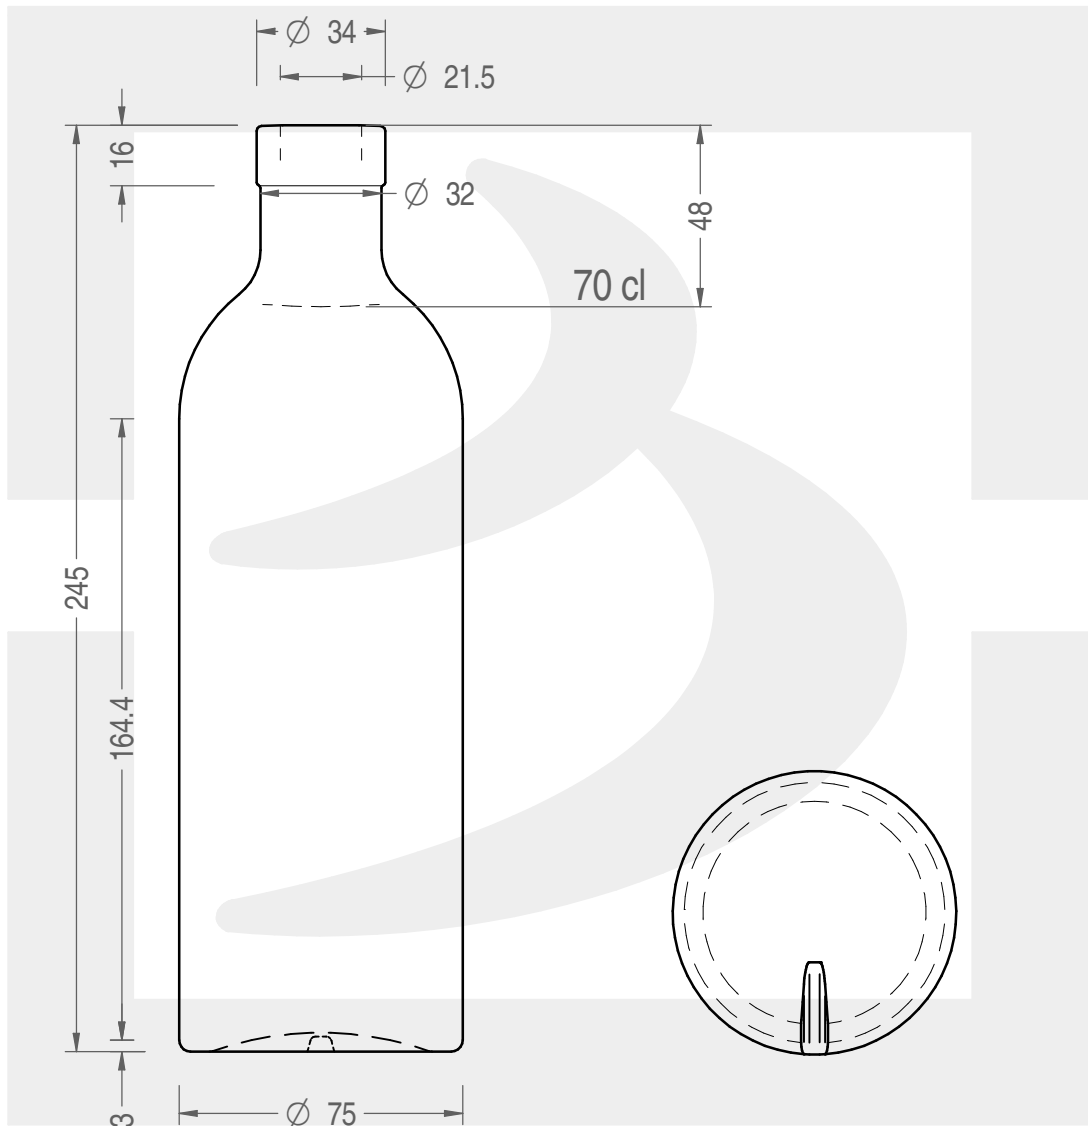

ARTICOLO / ITEM

BOT. HELIUM 700 F 16 *

Colore : BIANCO EXTRA
Color :

 **bruni glass**
a **berlin packaging** company
www.brunglass.com

MODELLO DEPOSITATO - PATENTED

SCALA: 1:2
SCALE:

| | | | |
|---|-----|--|----------|
| Capacità R.B. (c.c.) : Brimful cap. (c.c.) : | 724 | Peso vetro (gr): Glass weight (gr): | 400 |
| Altezza tot (mm): Total height (mm): | 245 | Bocca: Finish: | FASCETTA |
| Diametro corpo (mm): Body diameter (mm): | 75 | Min. foro passante (mm): Minimum through bore (mm): | 18 |

LE QUOTE SONO ESPRESSE IN mm
DIMENSIONS ARE EXPRESSED IN mm

COD. ARTICOLO / ITEM CODE

23704T2

Data ultimo aggiornamento / Last update: 15/05/2019
Origine / Source: 23704