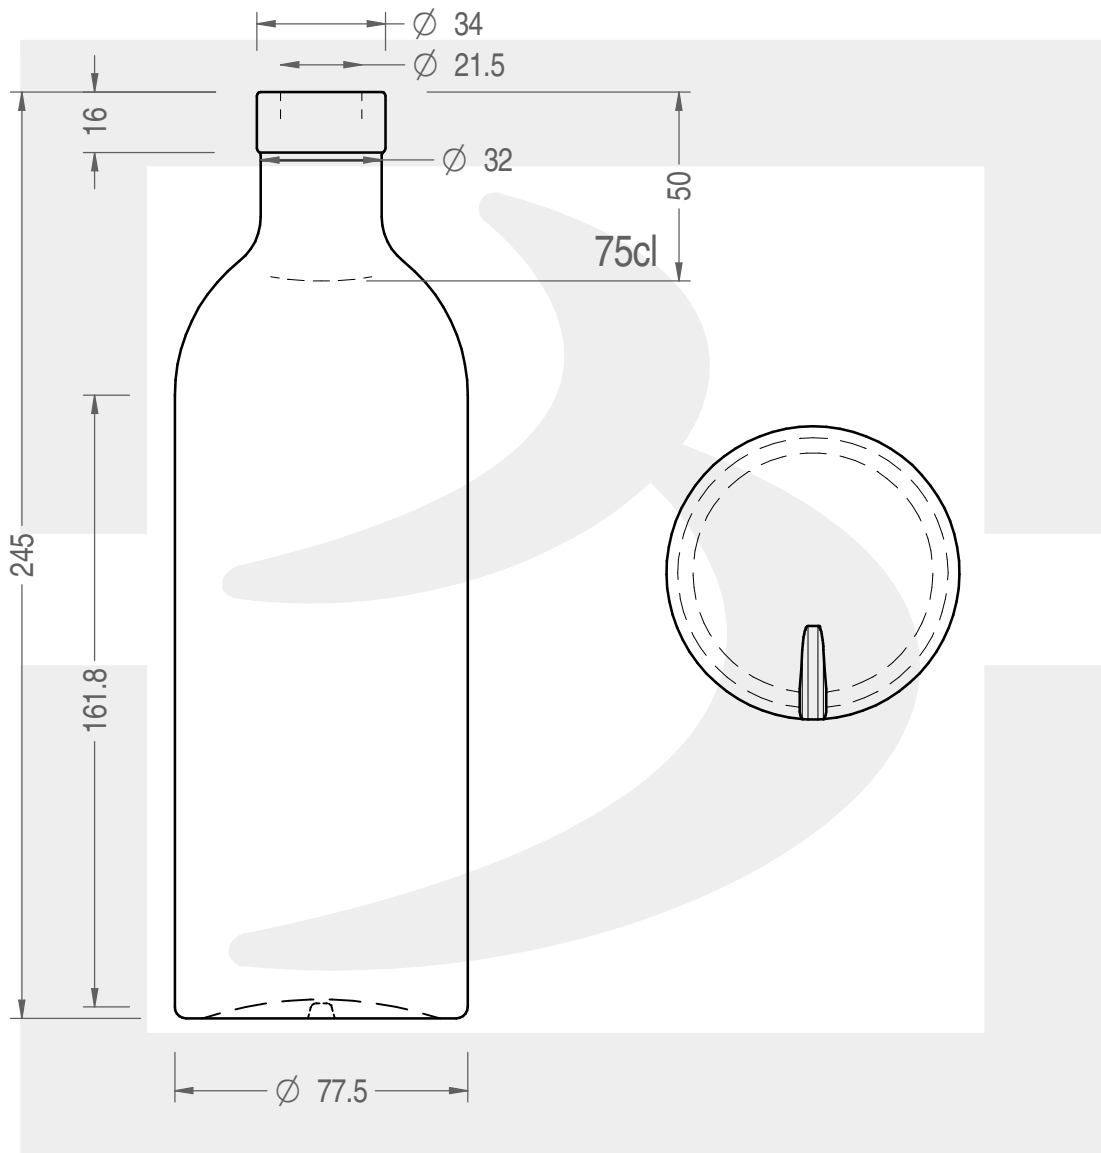

ARTICOLO / ITEM

BOT. HELIUM 750 F 16 *

Colore :
Color : BIANCO EXTRA

 **bruni glass**
a **berlin packaging** company
www.bruniglass.com

SCALA: 1:2
SCALE:

Capacità R.B. (c.c.): Brimful cap. (c.c.):	776	Peso vetro (gr): Glass weight (gr):	400
Altezza tot (mm): Total height (mm):	245	Bocca: Finish:	FASCETTA
Diametro corpo (mm): Body diameter (mm):	77.5	Min. foro passante (mm): Minimum through bore (mm):	18

LE QUOTE SONO ESPRESSE IN mm
DIMENSIONS ARE EXPRESSED IN mm

COD. ARTICOLO / ITEM CODE

23703P2

Data ultimo aggiornamento / Last update: 15/05/2019
Origine / Source: 23703