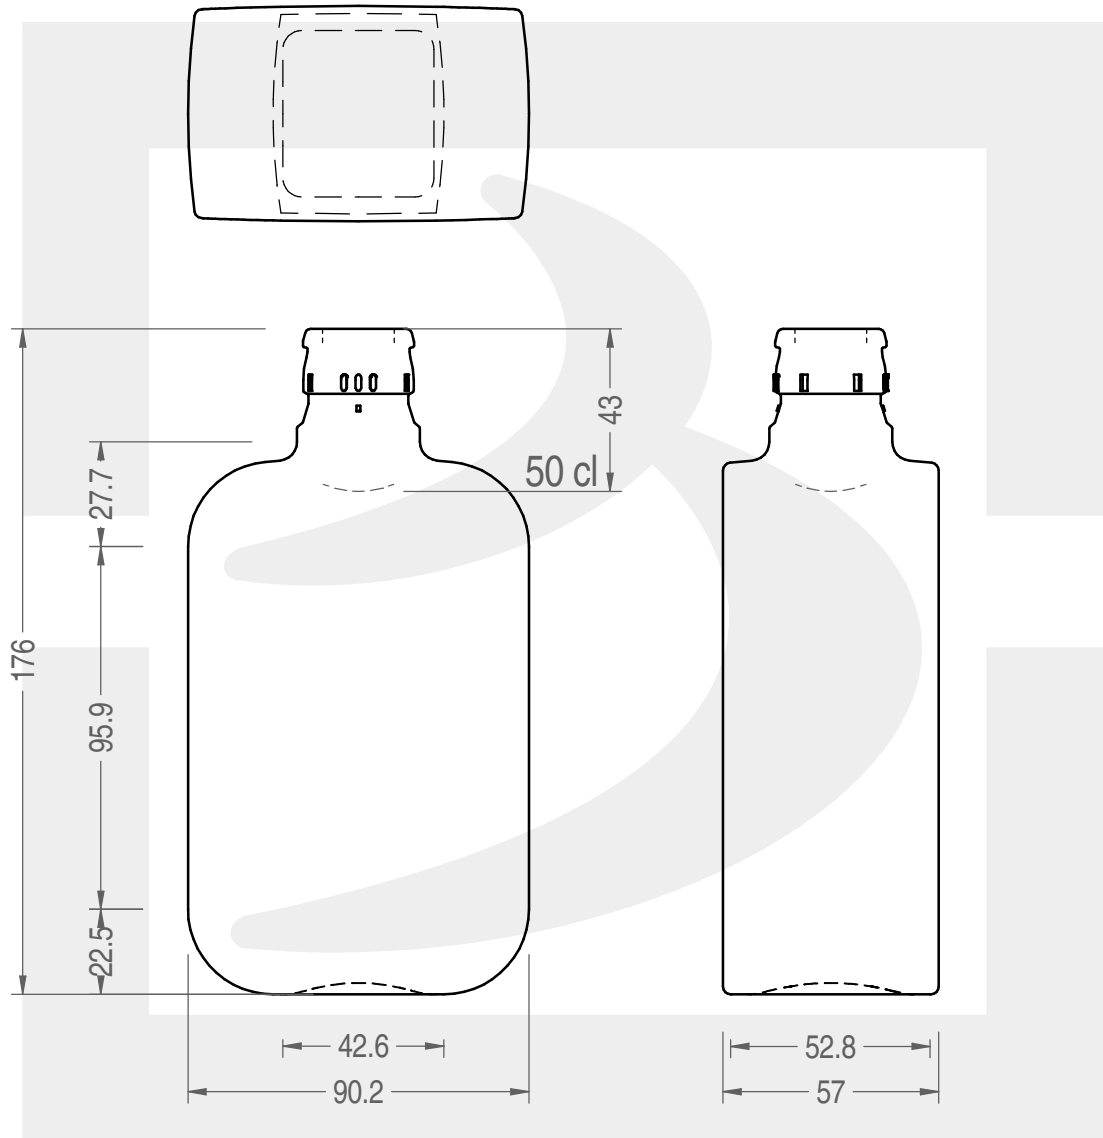

ARTICOLO / ITEM

BOT. MORESCA 500 TOP VA *

Colore : VERDE ANTICO
Color :

 **bruni glass**
a **berlin packaging** company

www.bruniglass.com

MODELLO DEPOSITATO - PATENTED

SCALA: 1:2
SCALE:

Capacità R.B. (c.c.) : Brimful cap. (c.c.) :	520	Peso vetro (gr): Glass weight (gr):	450
Altezza tot (mm): Total height (mm):	176	Bocca: Finish:	TOP GUALA 1031/47
Diametro corpo (mm): Body diameter (mm):	90.2	Min. foro passante (mm): Minimum through bore (mm):	17

LE QUOTE SONO ESPRESSE IN mm
DIMENSIONS ARE EXPRESSED IN mm

COD. ARTICOLO / ITEM CODE

23678T1

Data ultimo aggiornamento / Last update: 15/05/2019
Origine / Source: 23678