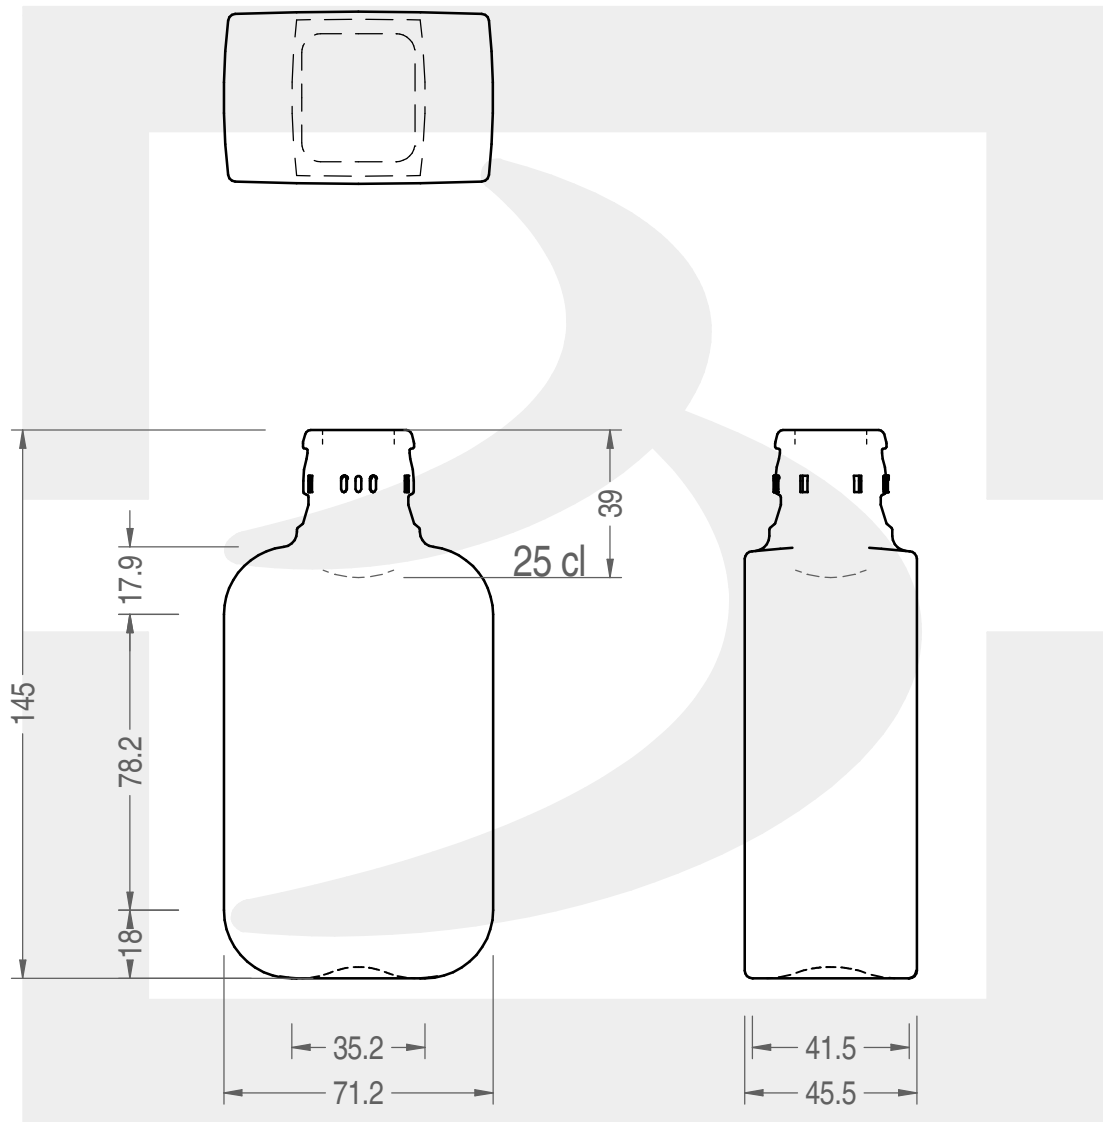

# BOT. MORESCA 250 TOP VA \*

Colore : VERDE ANTICO  
Color :

 **bruni glass**  
a **berlin packaging** company

www.bruniglass.com

**MODELLO DEPOSITATO - PATENTED**

SCALA: 1:2  
SCALE:

Capacità R.B. (c.c.) : Brimful cap. (c.c.) :	267	Peso vetro (gr): Glass weight (gr):	250
Altezza tot (mm): Total height (mm):	145	Bocca: Finish:	TOP GUALA 1031/47
Diametro corpo (mm): Body diameter (mm):	71.2	Min. foro passante (mm): Minimum through bore (mm):	17

LE QUOTE SONO ESPRESSE IN mm  
DIMENSIONS ARE EXPRESSED IN mm

COD. ARTICOLO / ITEM CODE

**23677T1**

Data ultimo aggiornamento / Last update: 15/05/2019  
Origine / Source: 23677