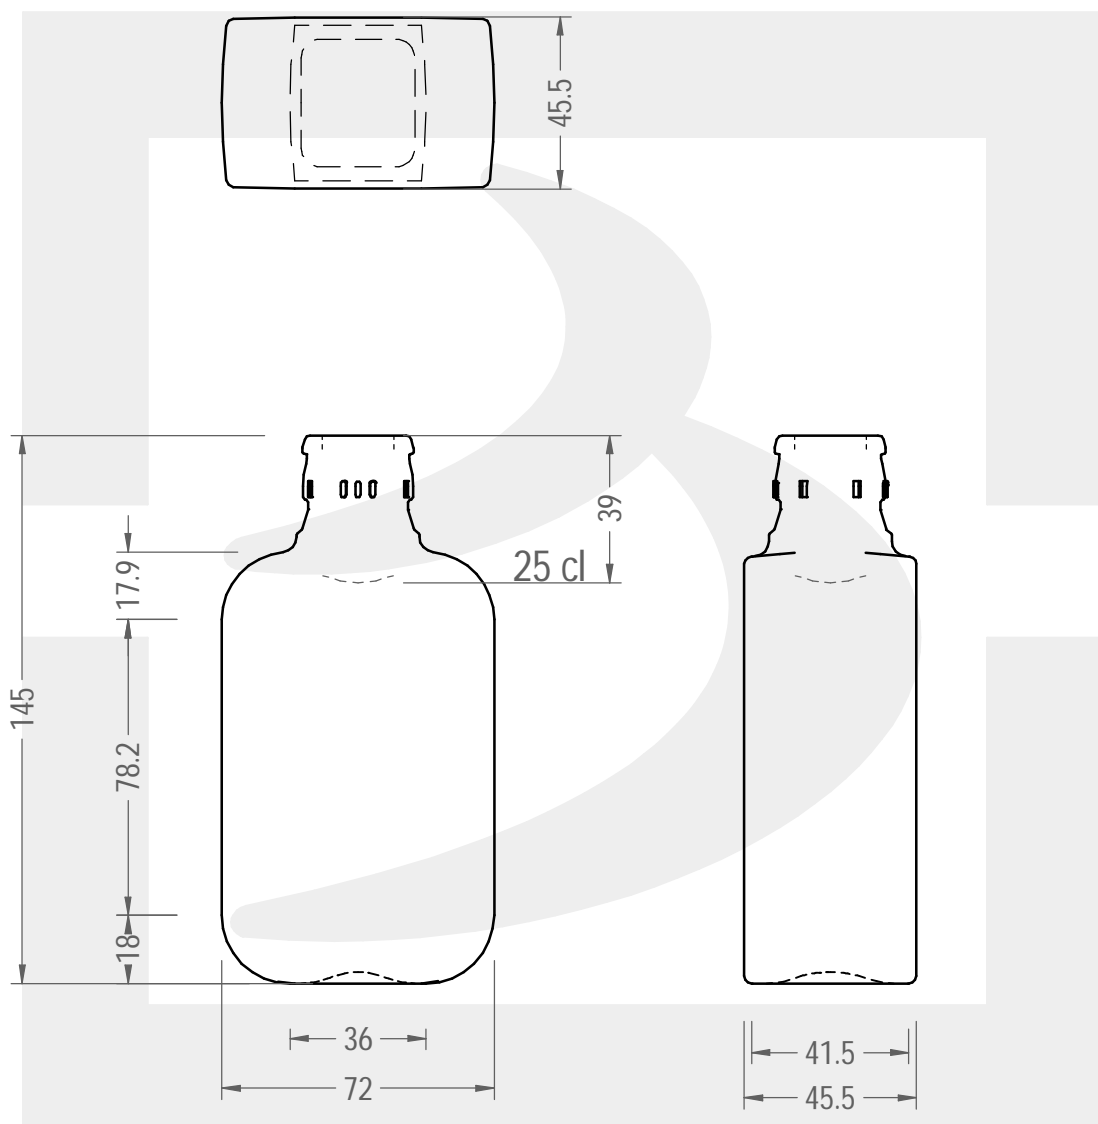

ARTICOLO / ITEM

BOT. MORESCA 250 TOP VA *

Colore : VERDE ANTICO
Color :

 **bruni glass**
a **berlin packaging** company
www.bruniglass.com

MODELLO DEPOSITATO - PATENTED

SCALA: 1:2
SCALE:

Capacità R.B. (c.c.): Brimful cap. (c.c.):	271	Peso vetro (gr): Glass weight (gr):	250
Altezza tot (mm): Total height (mm):	145	Bocca: Finish:	TOP GUALA 1031/47
Diametro corpo (mm): Body diameter (mm):	72	Min. foro passante (mm): Minimum through bore (mm):	17

LE QUOTE SONO ESPRESSE IN mm
DIMENSIONS ARE EXPRESSED IN mm

COD. ARTICOLO / ITEM CODE
23677T1

Data ultimo aggiornamento / Last update: 18/11/2020
Origine / Source: 23677