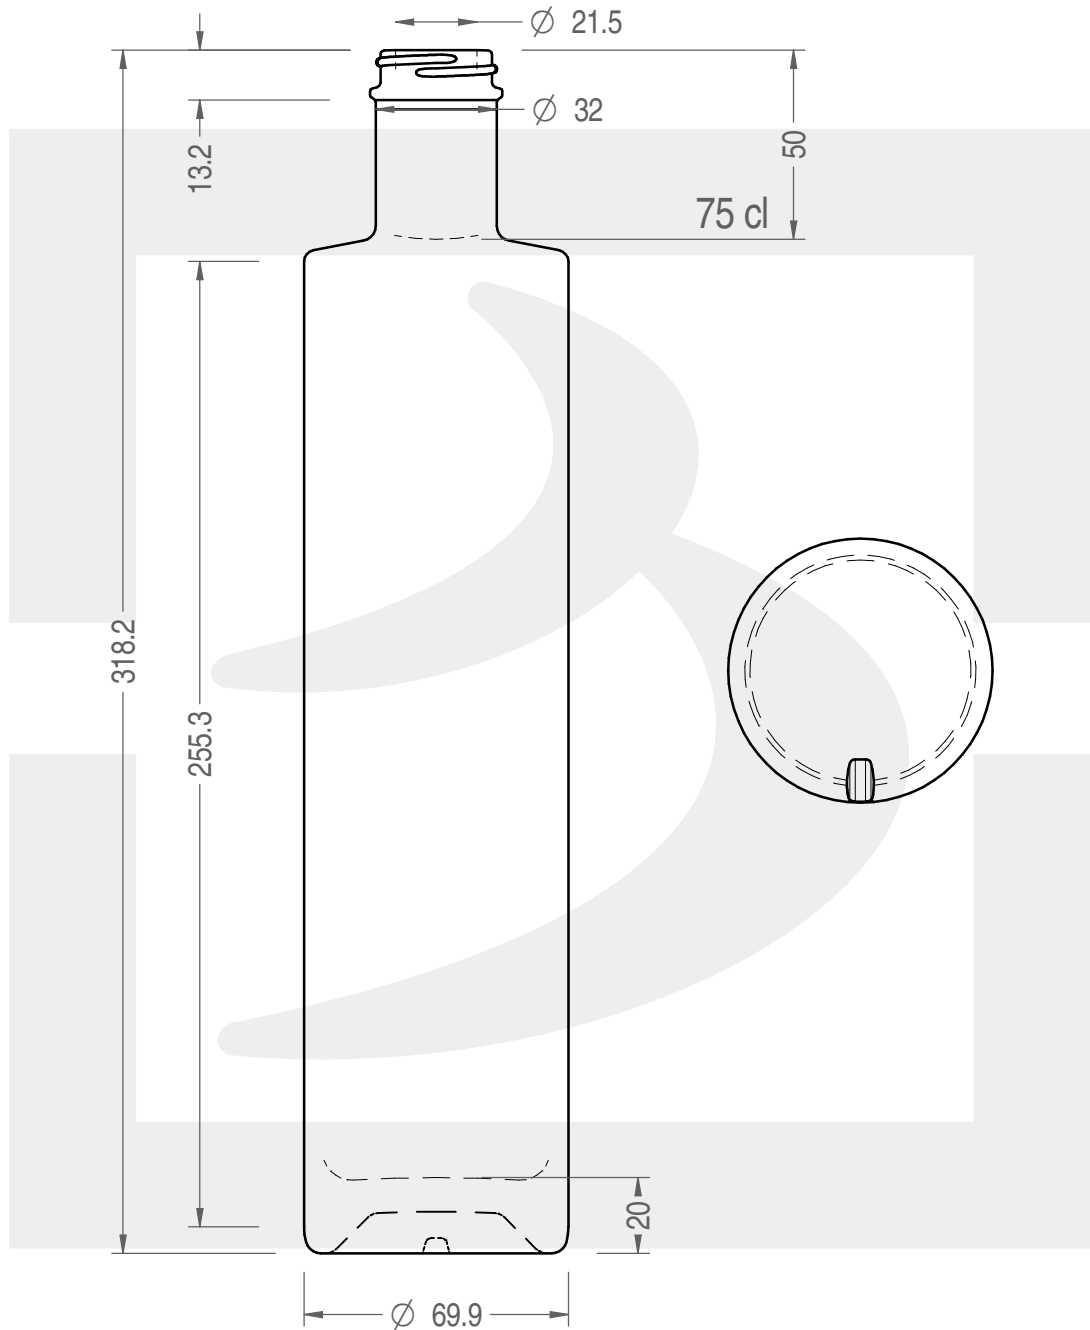

ARTICOLO / ITEM

BOT. HALO 750 GPI 400/33 *

Colore : BIANCO
Color : BIANCO

 **bruni glass**
a **berlin packaging** company

www.bruniglass.com

SCALA: 1:2
SCALE:

Capacità R.B. (c.c.) : Brimful cap. (c.c.) :	772	Peso vetro (gr): Glass weight (gr):	650
Altezza tot (mm): Total height (mm):	318.2	Bocca: Finish:	GPI
Diametro corpo (mm): Body diameter (mm):	69.9	Min. foro passante (mm): Minimum through bore (mm):	19

LE QUOTE SONO ESPRESSE IN mm
DIMENSIONS ARE EXPRESSED IN mm

COD. ARTICOLO / ITEM CODE

23646P3

MODELLO DEPOSITATO - PATENTED

Data ultimo aggiornamento / Last update: 15/05/2019
Origine / Source: 23646