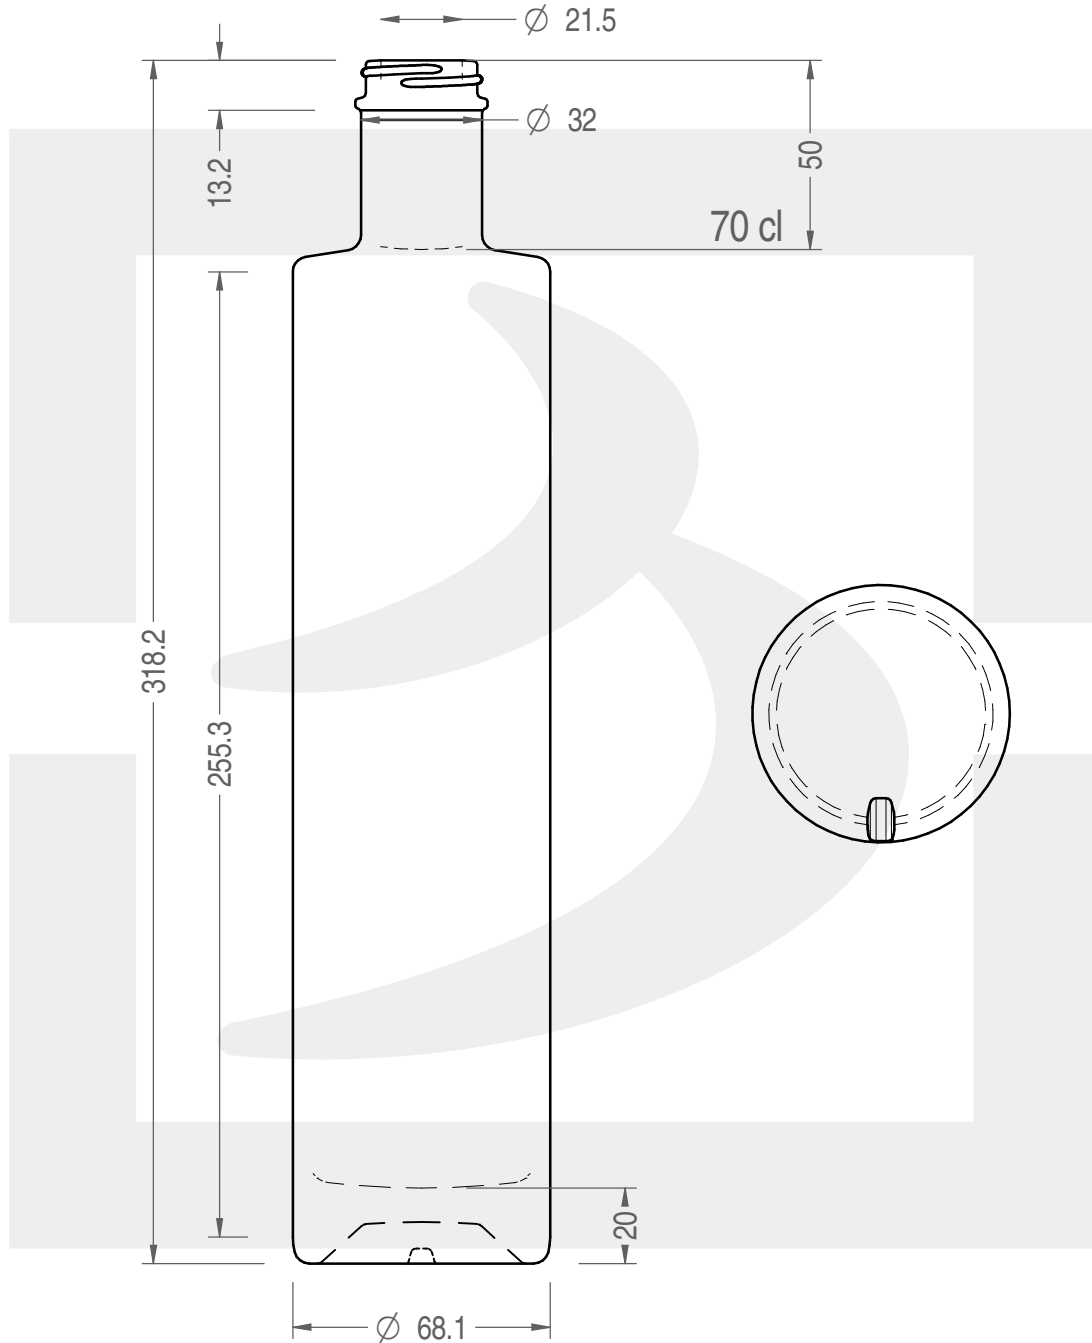

# BOT. HALO 700 GPI 400/33 IC \*

Colore : BIANCO EXTRA  
Color :

 **bruni glass**  
a **berlin packaging** company

www.bruniglass.com

SCALA: 1:2  
SCALE:

Capacità R.B. (c.c.) : Brimful cap. (c.c.) :	722	Peso vetro (gr): Glass weight (gr):	650
Altezza tot (mm): Total height (mm):	318.2	Bocca: Finish:	GPI
Diametro corpo (mm): Body diameter (mm):	68.1	Min. foro passante (mm): Minimum through bore (mm):	19

LE QUOTE SONO ESPRESSE IN mm  
DIMENSIONS ARE EXPRESSED IN mm

COD. ARTICOLO / ITEM CODE

**23645P3**

**MODELLO DEPOSITATO - PATENTED**

Data ultimo aggiornamento / Last update: 13/06/2019  
Origine / Source: 23645