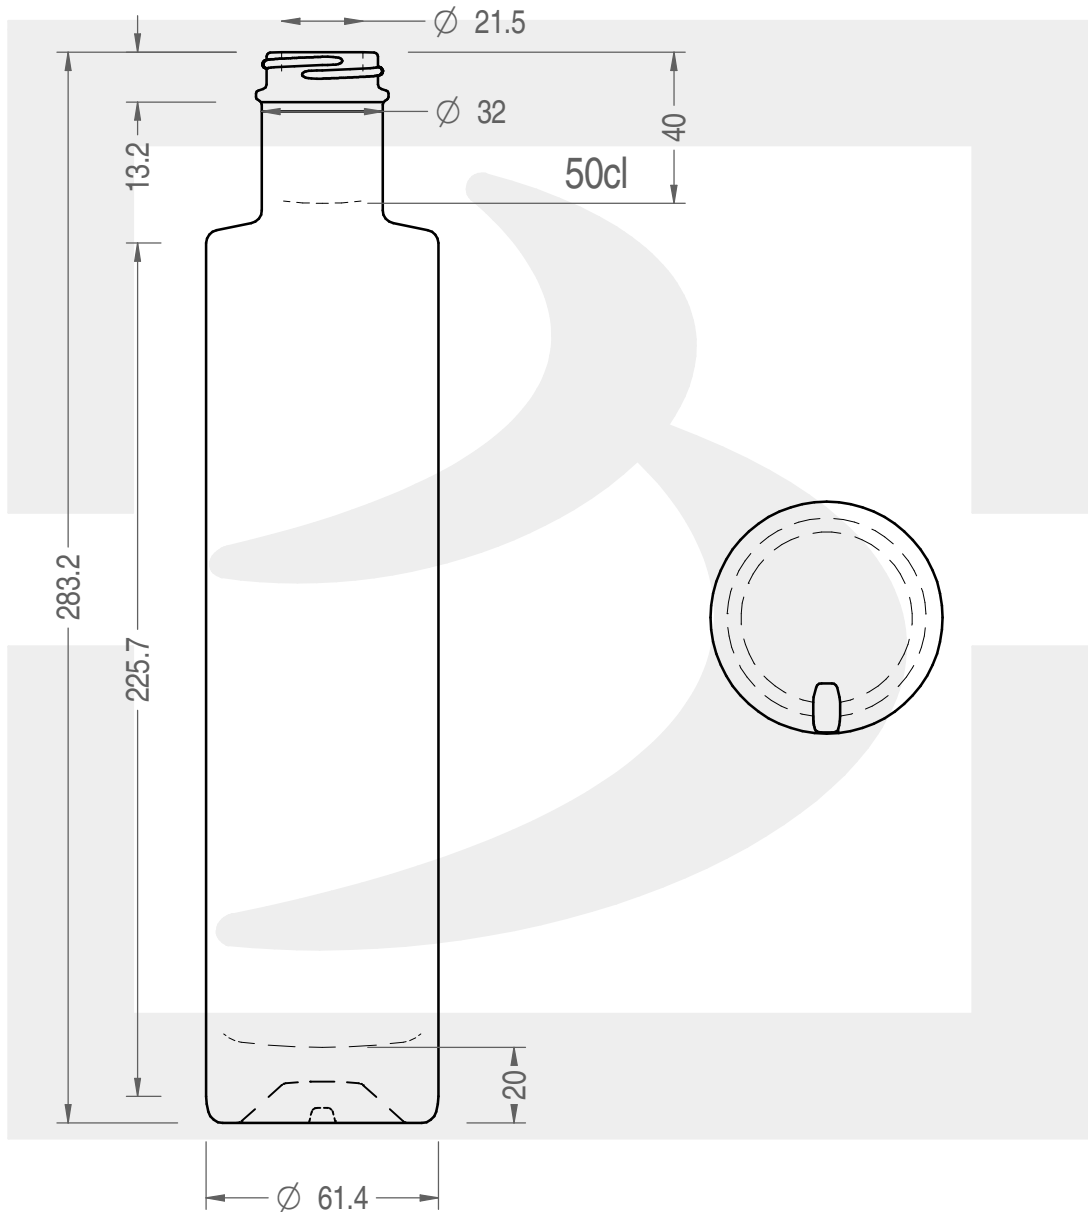

ARTICOLO / ITEM

BOT. HALO 500 GPI 400/33 IC *

Colore : BIANCO
Color : BIANCO

 **bruni glass**
a **berlin packaging** company

www.bruniglass.com

MODELLO DEPOSITATO - PATENTED

SCALA: 1:2
SCALE:

Capacità R.B. (c.c.): Brimful cap. (c.c.):	517	Peso vetro (gr): Glass weight (gr):	500
Altezza tot (mm): Total height (mm):	283.2	Bocca: Finish:	GPI
Diametro corpo (mm): Body diameter (mm):	61.4	Min. foro passante (mm): Minimum through bore (mm):	19

LE QUOTE SONO ESPRESSE IN mm
DIMENSIONS ARE EXPRESSED IN mm

COD. ARTICOLO / ITEM CODE

23644P3

Data ultimo aggiornamento / Last update: 13/06/2019
Origine / Source: 23644