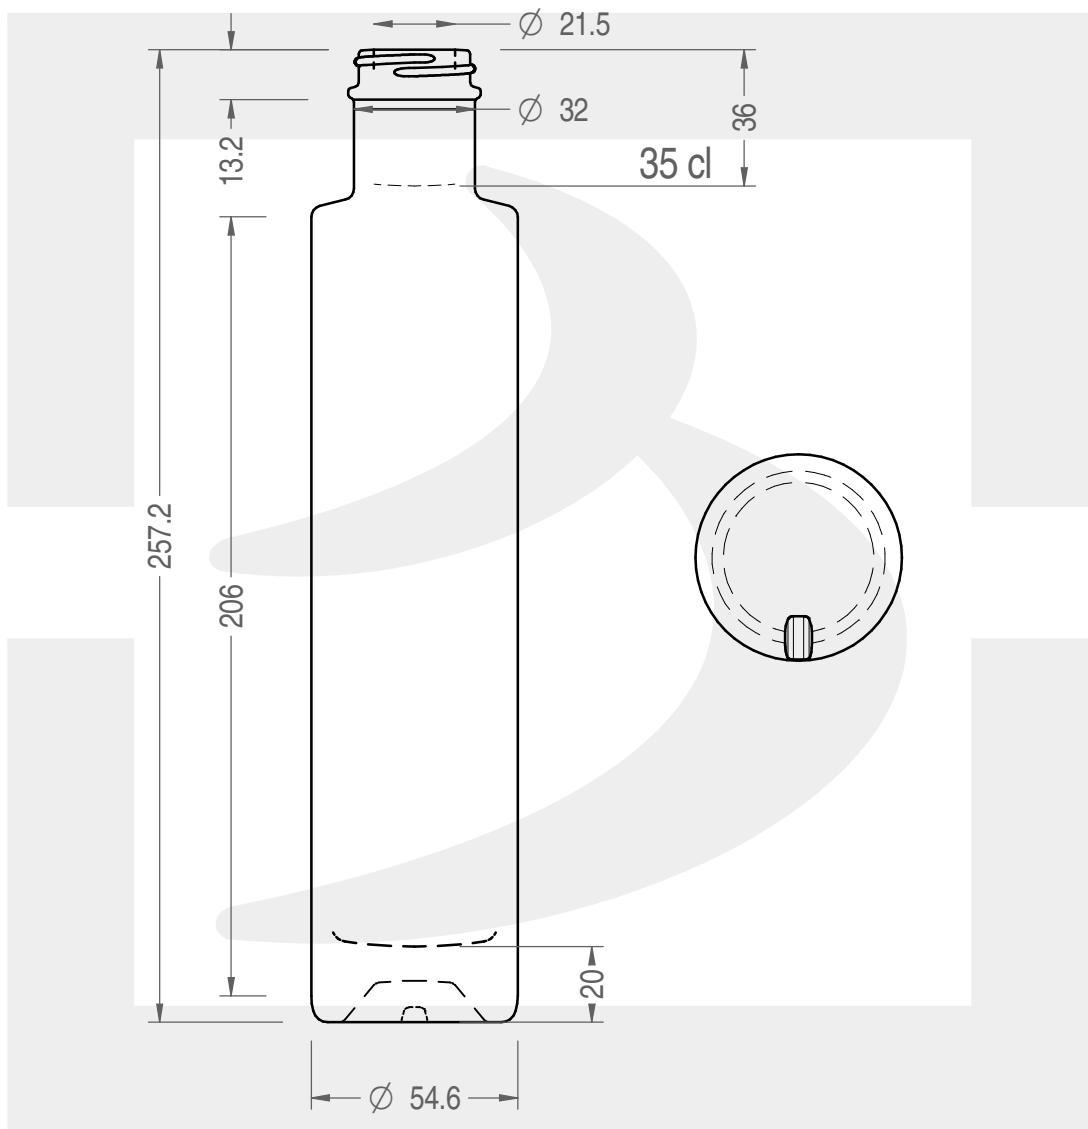

# BOT. HALO 350 GPI 400/33 \*

Colore : BIANCO  
Color :

 **bruni glass**  
a **berlin packaging** company

www.brunglass.com

**MODELLO DEPOSITATO - PATENTED**

SCALA: 1:2  
SCALE:

Capacità R.B. (c.c.) : Brimful cap. (c.c.) :	365	Peso vetro (gr): Glass weight (gr):	400
Altezza tot (mm): Total height (mm):	257.2	Bocca: Finish:	GPI
Diametro corpo (mm): Body diameter (mm):	54.6	Min. foro passante (mm): Minimum through bore (mm):	19

LE QUOTE SONO ESPRESSE IN mm  
DIMENSIONS ARE EXPRESSED IN mm

COD. ARTICOLO / ITEM CODE

**23643P3**

Data ultimo aggiornamento / Last update: 15/05/2019  
Origine / Source: 23643