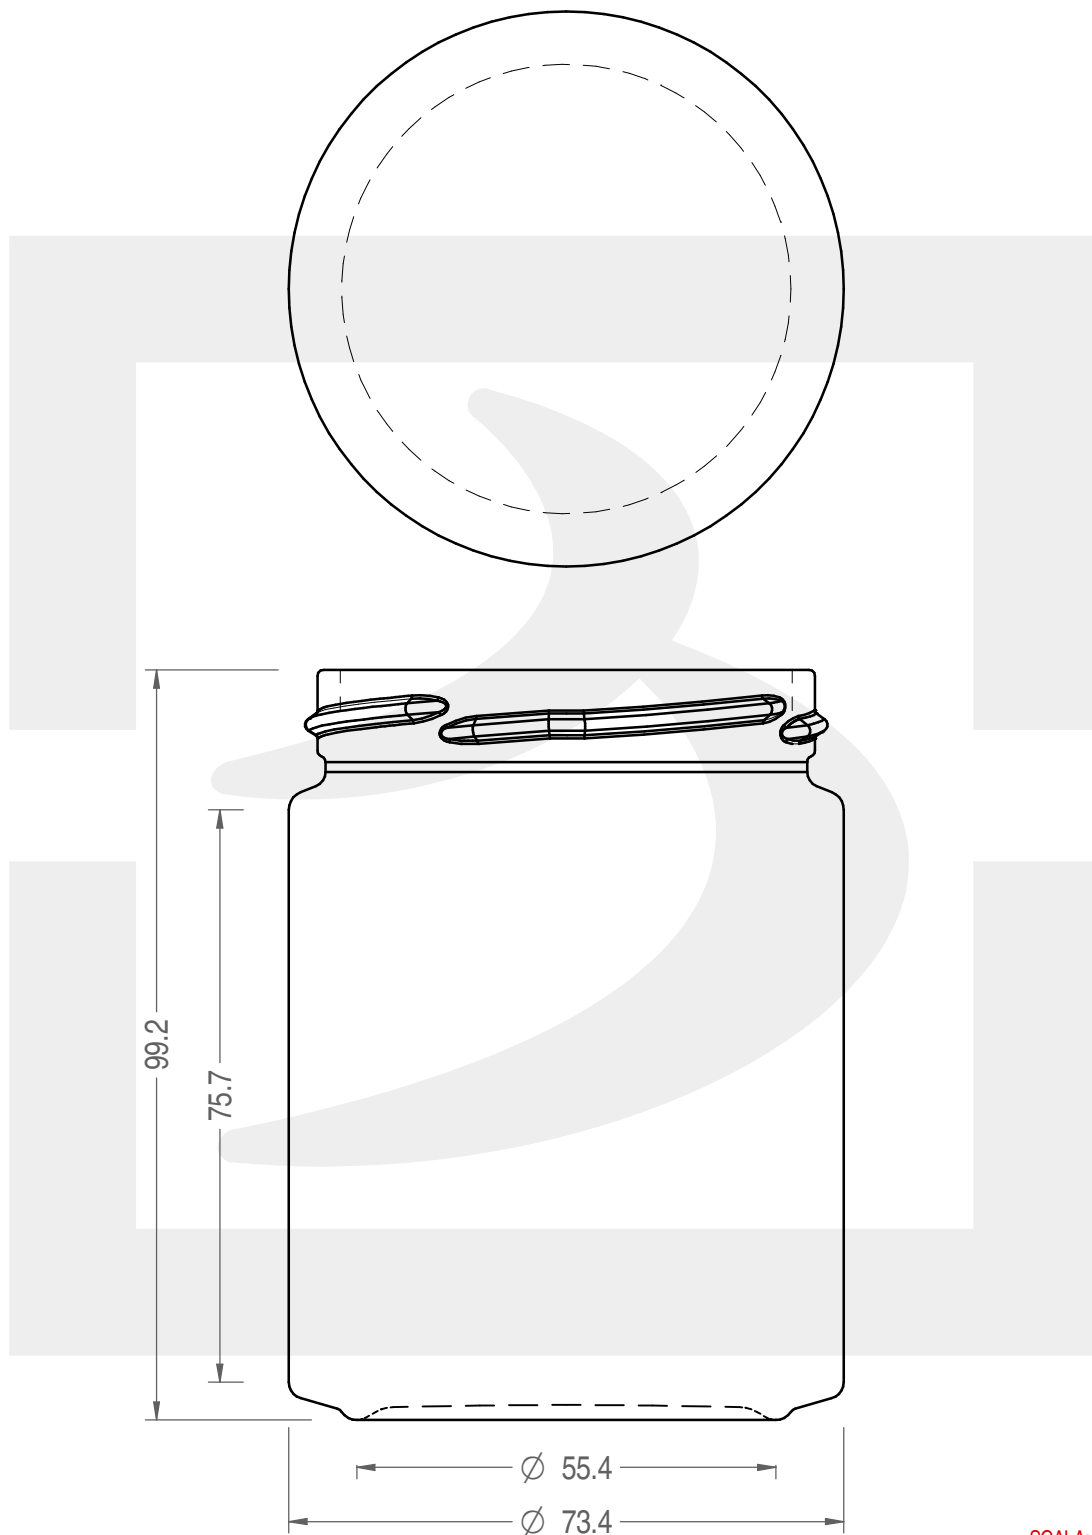

# VASO SIMPLY 314 T 70 \*

Colore : BIANCO  
Color : BIANCO

 **bruni glass**  
a **berlin packaging** company

www.bruniglass.com

SCALA: 1:1  
SCALE:

Capacità R.B. (c.c.) : Brimful cap. (c.c.) :	314	Peso vetro (gr): Glass weight (gr):	210
Altezza tot (mm): Total height (mm):	99.2	Bocca: Finish:	TWIST-OFF
Diametro corpo (mm): Body diameter (mm):	73.4	Min. foro passante (mm): Minimum through bore (mm):	

LE QUOTE SONO ESPRESSE IN mm  
DIMENSIONS ARE EXPRESSED IN mm

COD. ARTICOLO / ITEM CODE

**23583T2**

Data ultimo aggiornamento / Last update: 15/05/2019  
Origine / Source: 23583