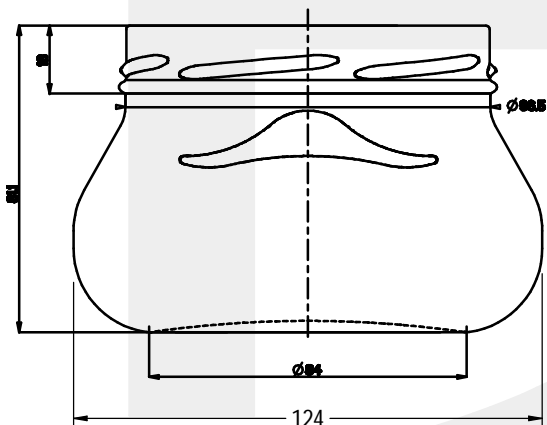

ARTICOLO / ITEM

VASO PORZIONE 640 T 100 SGE

Colore :
Color : BIANCO

 **bruni glass**
a **berlin packaging** company
www.bruniglass.com

SCALA: 1:2
SCALE:

Capacità R.B. (c.c.) : Brimful cap. (c.c.) :	640	Peso vetro (gr): Glass weight (gr):	280
Altezza tot (mm): Total height (mm):	81.1	Bocca: Finish:	TWIST-OFF
Diametro corpo (mm): Body diameter (mm):	124	Min. foro passante (mm): Minimum through bore (mm):	

LE QUOTE SONO ESPRESSE IN mm
DIMENSIONS ARE EXPRESSED IN mm

COD. ARTICOLO / ITEM CODE
23558T2