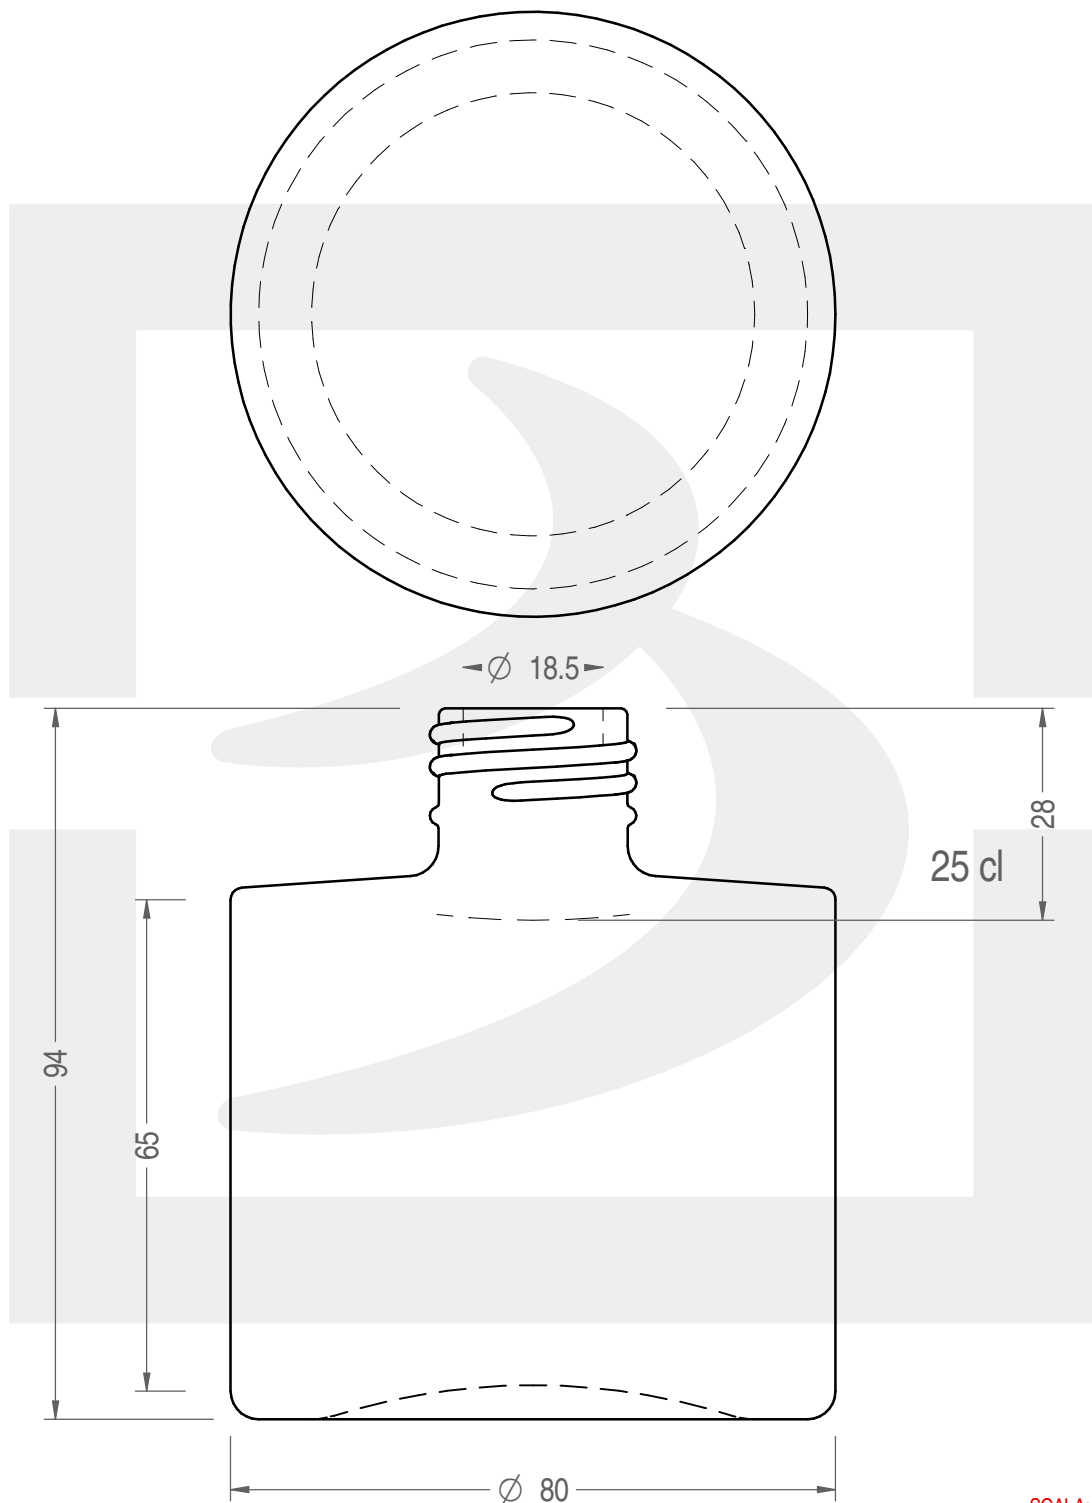

# BOT. ELISE 250 GPI 28/415 # \*

Colore : BIANCO  
Color : BIANCO

 **bruni glass**  
a berlin packaging company

www.bruniglass.com

SCALA: 1:1  
SCALE:

Capacità R.B. (c.c.) : Brimful cap. (c.c.) :	260	Peso vetro (gr): Glass weight (gr):	250
Altezza tot (mm): Total height (mm):	94	Bocca: Finish:	GPI
Diametro corpo (mm): Body diameter (mm):	80	Min. foro passante (mm): Minimum through bore (mm):	16

LE QUOTE SONO ESPRESSE IN mm  
DIMENSIONS ARE EXPRESSED IN mm

COD. ARTICOLO / ITEM CODE

**23556D2**

**MODELLO DEPOSITATO - PATENTED**

Data ultimo aggiornamento / Last update: 15/05/2019  
Origine / Source: 23556