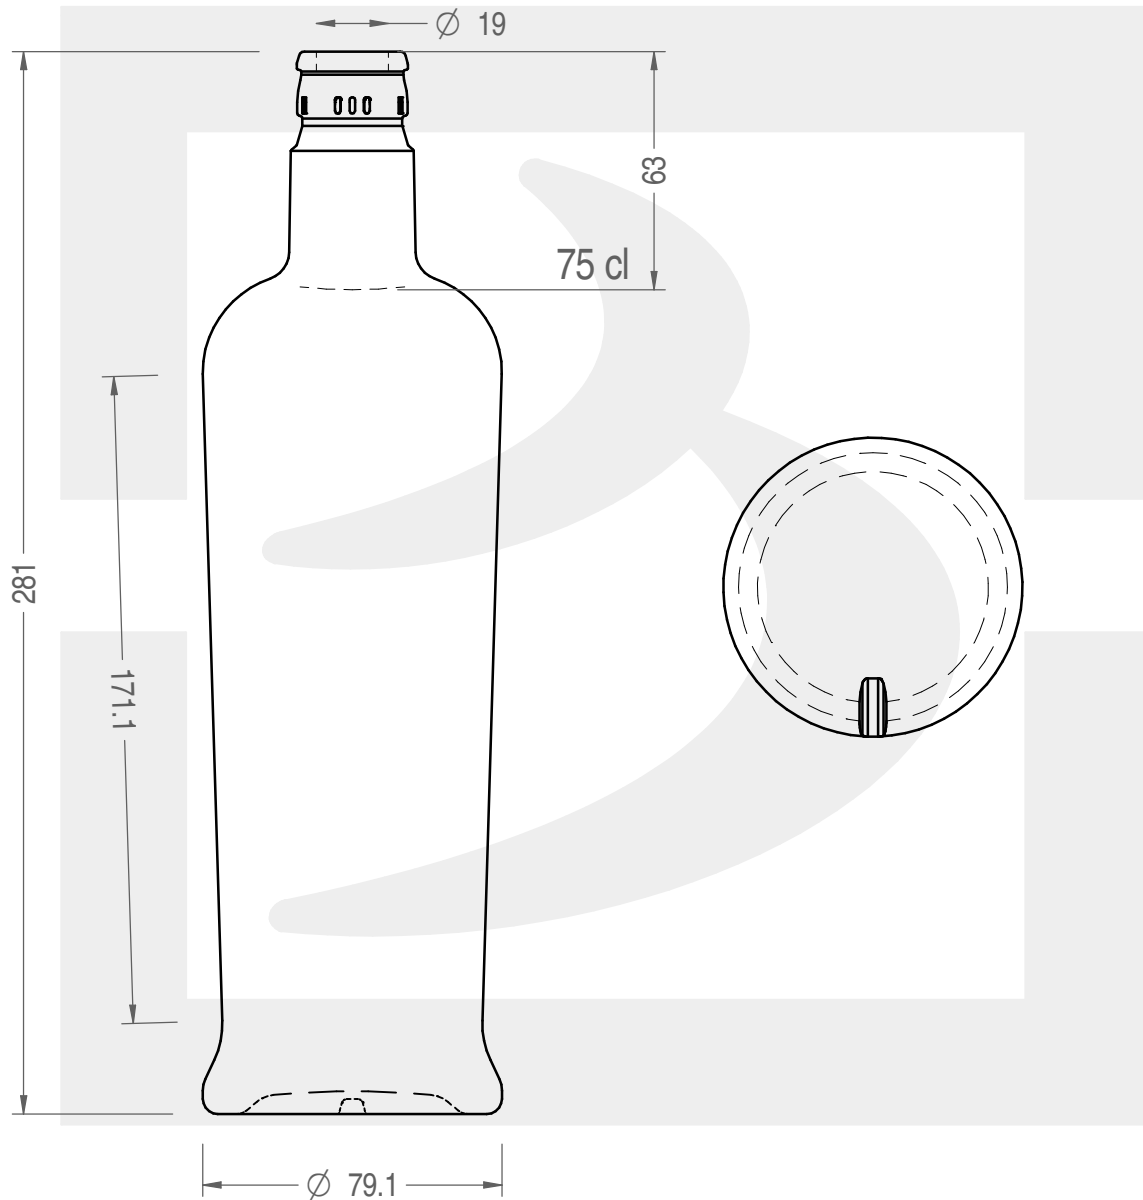

ARTICOLO / ITEM

BOT. GLORY 750 TOP VA VS *

Colore: VERDE ANTICO
Color: VERDE ANTICO

 **bruni glass**
a **berlin packaging** company

www.bruniglass.com

SCALA: 1:2
SCALE:

Capacità R.B. (c.c.): Brimful cap. (c.c.):	775	Peso vetro (gr): Glass weight (gr):	500
Altezza tot (mm): Total height (mm):	281	Bocca: Finish:	TOP GUALA 1031/47
Diametro corpo (mm): Body diameter (mm):	79.1	Min. foro passante (mm): Minimum through bore (mm):	17

LE QUOTE SONO ESPRESSE IN mm
DIMENSIONS ARE EXPRESSED IN mm

COD. ARTICOLO / ITEM CODE

23490T1