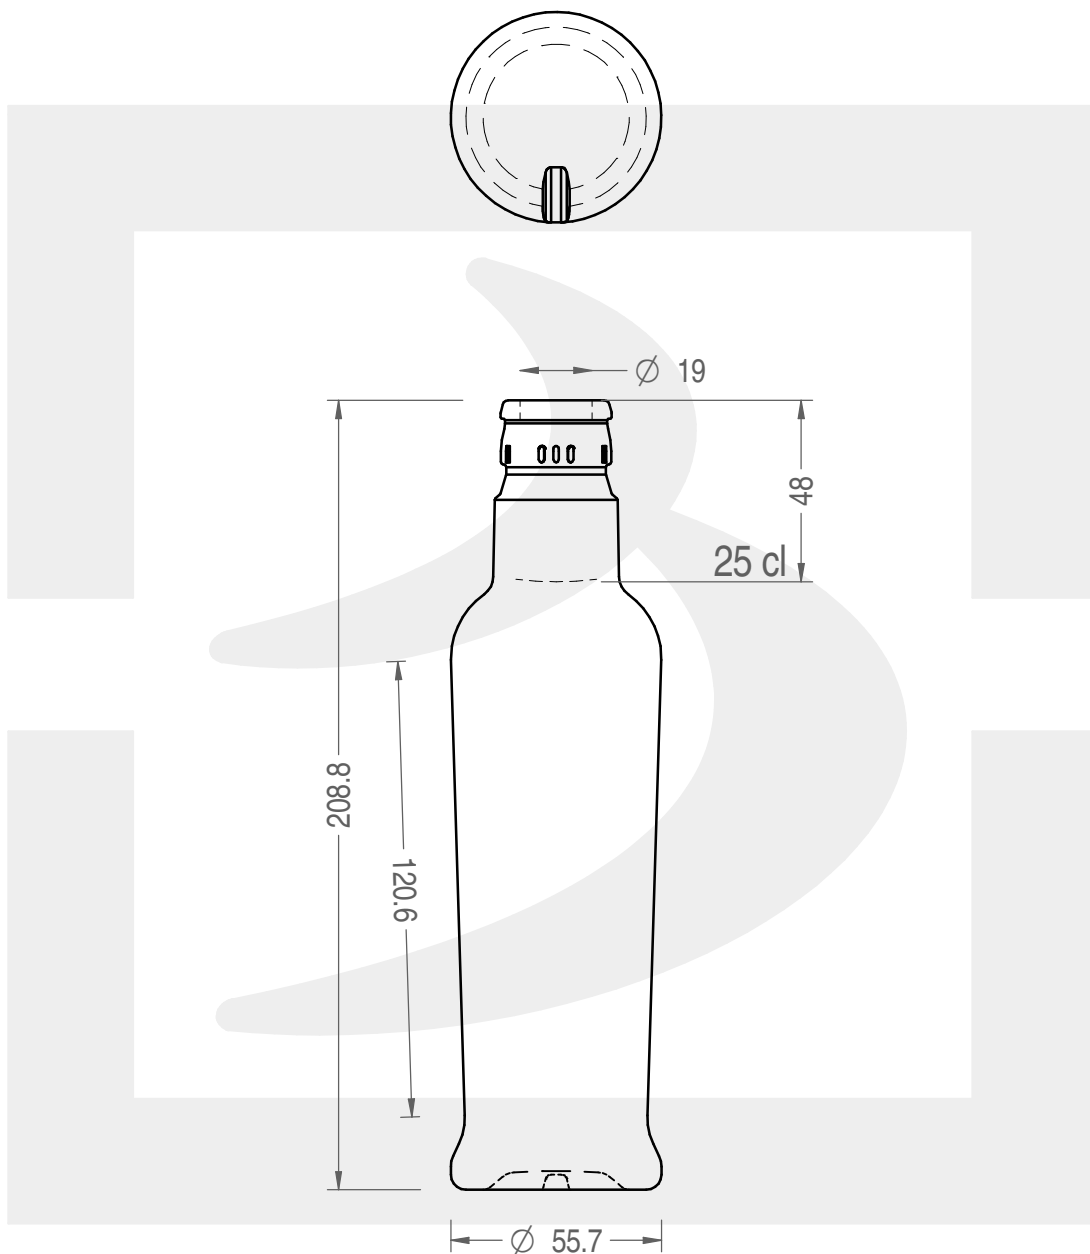

ARTICOLO / ITEM

BOT. GLORY 250 TOP VA VS *

Colore : VERDE ANTICO
Color :

 **bruni glass**
a **berlin packaging** company

www.bruniglass.com

SCALA: 1:2
SCALE:

Capacità R.B. (c.c.) : Brimful cap. (c.c.) :	267	Peso vetro (gr): Glass weight (gr):	250
Altezza tot (mm): Total height (mm):	208.8	Bocca: Finish:	TOP GUALA 1031/47
Diametro corpo (mm): Body diameter (mm):	55.7	Min. foro passante (mm): Minimum through bore (mm):	17

LE QUOTE SONO ESPRESSE IN mm
DIMENSIONS ARE EXPRESSED IN mm

COD. ARTICOLO / ITEM CODE

23489T2

Data ultimo aggiornamento / Last update: 15/05/2019
Origine / Source: 23489