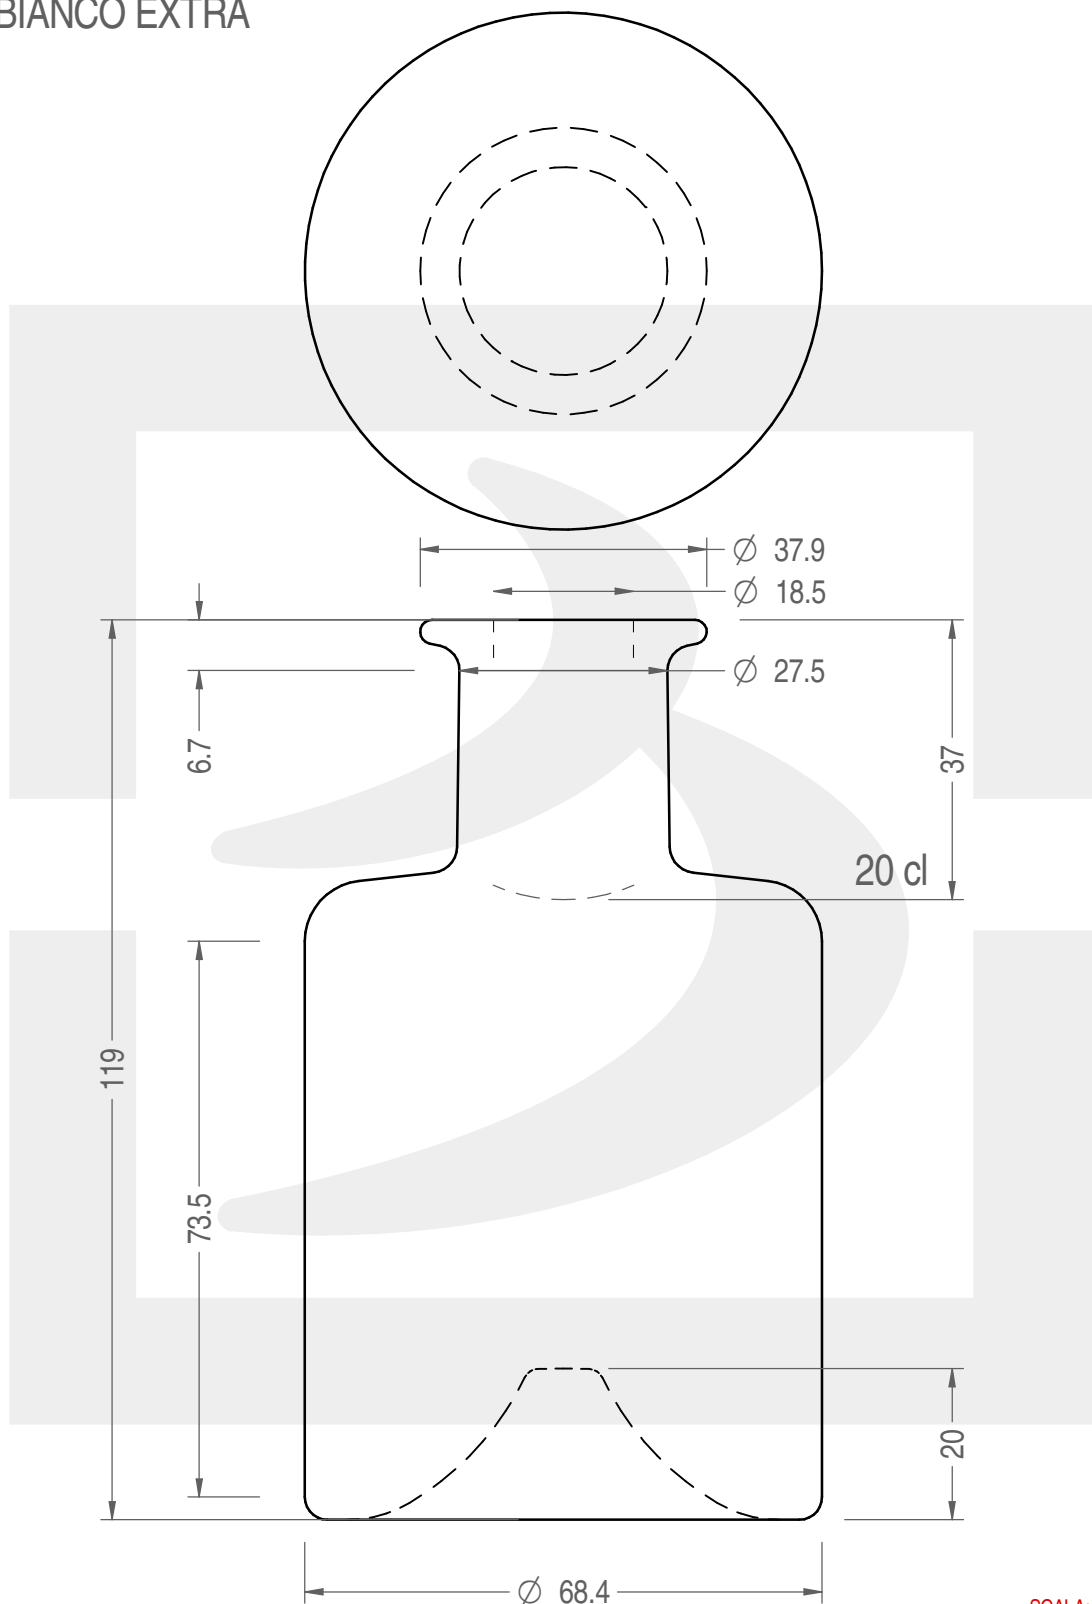

ARTICOLO / ITEM

BOT. HERBALIST 200 BP *

Colore: BIANCO EXTRA
Color:

 **bruni glass**
a berlin packaging company

www.bruniglass.com

SCALA: 1:1
SCALE:

Capacità R.B. (c.c.): Brimful cap. (c.c.):	215	Peso vetro (gr): Glass weight (gr):	250
Altezza tot (mm): Total height (mm):	119	Bocca: Finish:	BOCCA PROFUMO
Diametro corpo (mm): Body diameter (mm):	68.4	Min. foro passante (mm): Minimum through bore (mm):	16

LE QUOTE SONO ESPRESSE IN mm
DIMENSIONS ARE EXPRESSED IN mm

COD. ARTICOLO / ITEM CODE

23468T1

MODELLO DEPOSITATO - PATENTED

Data ultimo aggiornamento / Last update: 15/05/2019
Origine / Source: 23468