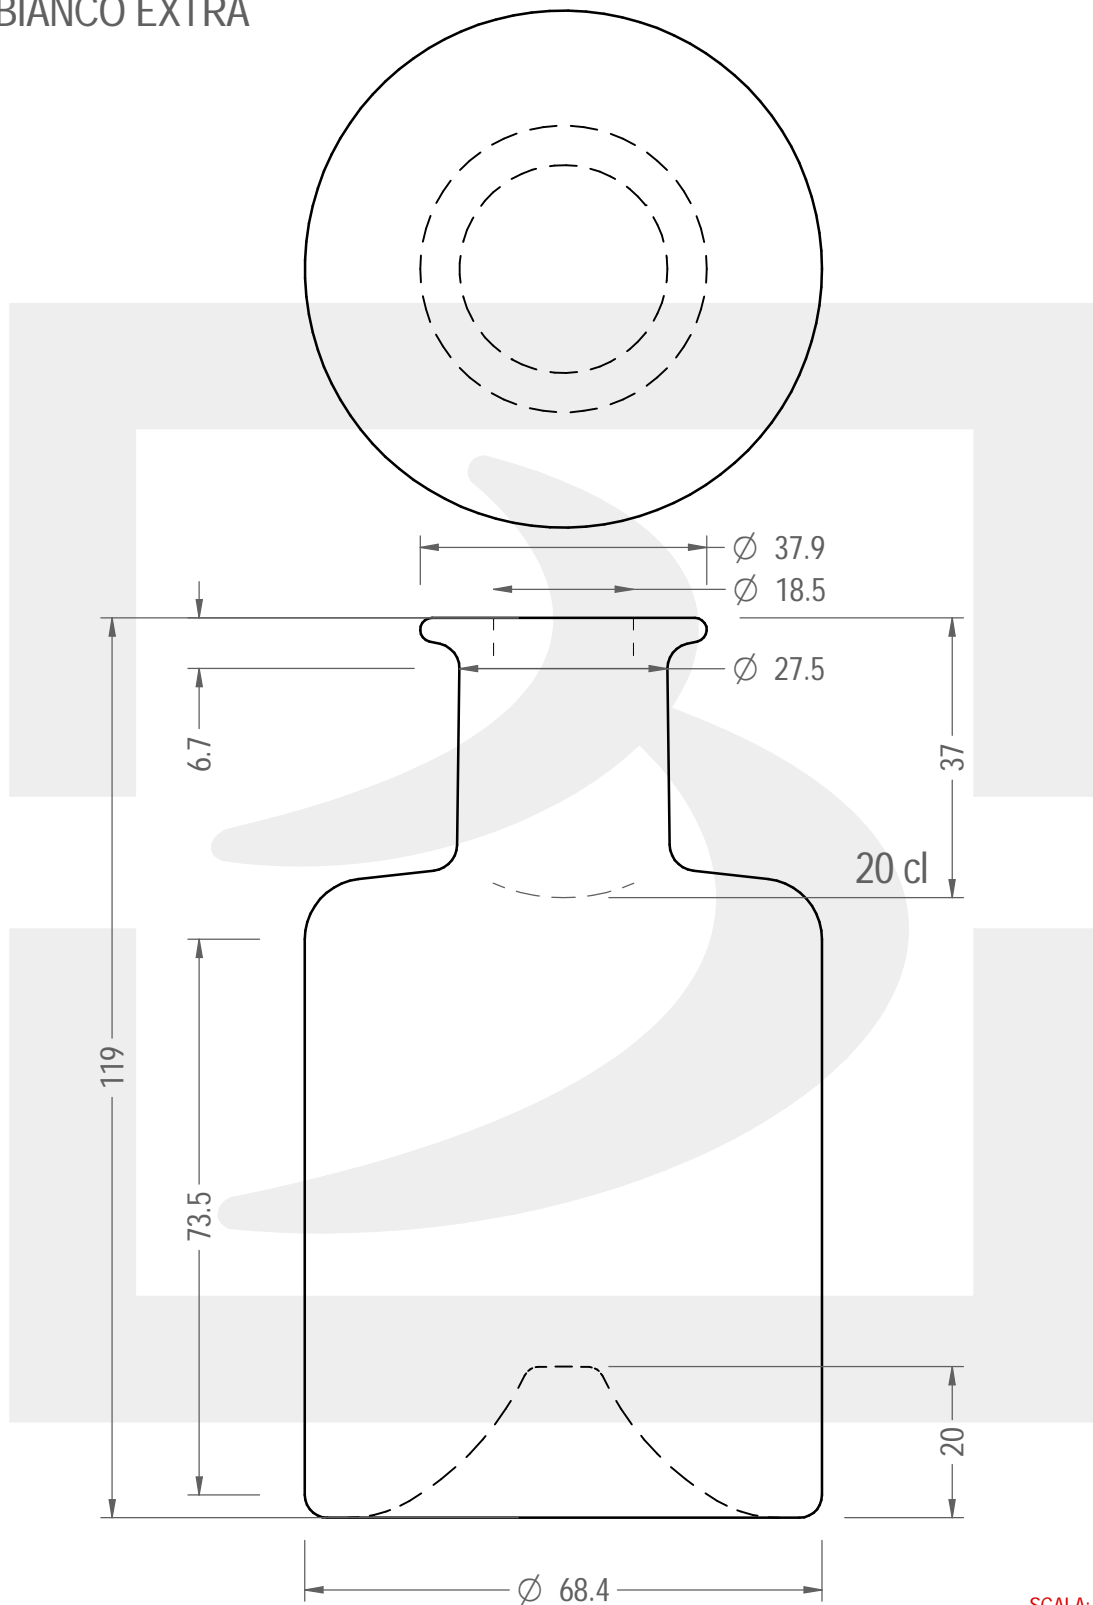

ARTICOLO / ITEM

BOT. HERBALIST 200 BP *

Colore : BIANCO EXTRA
Color :

 **bruni glass**
a berlin packaging company

www.bruniglass.com

SCALA: 1:1
SCALE:

Capacità R.B. (c.c.): Brimful cap. (c.c.):	215	Peso vetro (gr): Glass weight (gr):	250
Altezza tot (mm): Total height (mm):	119	Bocca: Finish:	BOCCA PROFUMO
Diametro corpo (mm): Body diameter (mm):	68.4	Min. foro passante (mm): Minimum through bore (mm):	16

LE QUOTE SONO ESPRESSE IN mm
DIMENSIONS ARE EXPRESSED IN mm

COD. ARTICOLO / ITEM CODE

23468T1

MODELLO DEPOSITATO - PATENTED

Data ultimo aggiornamento / Last update: 04/08/2020
Origine / Source: 23468