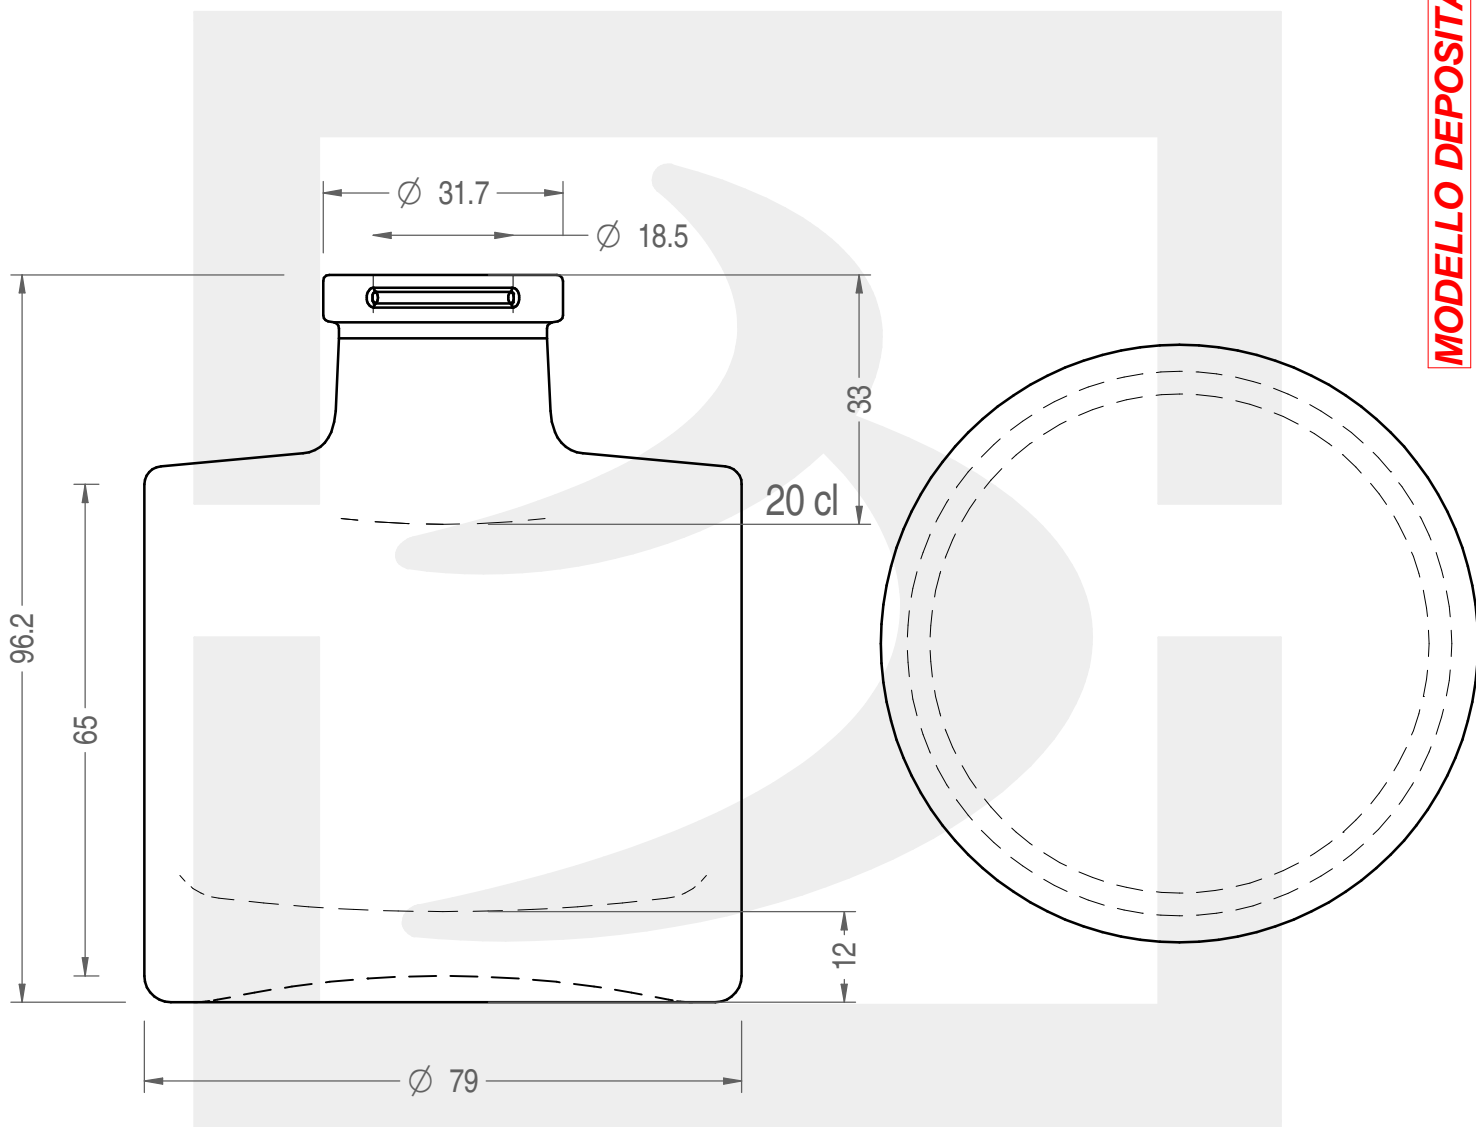

ARTICOLO / ITEM

BOT. ELISE 200 F 6,4 *

Colore: BIANCO EXTRA
Color: BIANCO EXTRA

 **bruni glass**
a **berlin packaging** company
www.bruniglass.com

MODELLO DEPOSITATO - PATENTED

SCALA: 1:1
SCALE:

Capacità R.B. (c.c.): Brimful cap. (c.c.):	220	Peso vetro (gr): Glass weight (gr):	350
Altezza tot (mm): Total height (mm):	96.2	Bocca: Finish:	FASCETTA
Diametro corpo (mm): Body diameter (mm):	79	Min. foro passante (mm): Minimum through bore (mm):	16

LE QUOTE SONO ESPRESSE IN mm
DIMENSIONS ARE EXPRESSED IN mm

COD. ARTICOLO / ITEM CODE
23421B2

Data ultimo aggiornamento / Last update: 15/05/2019
Origine / Source: 23421