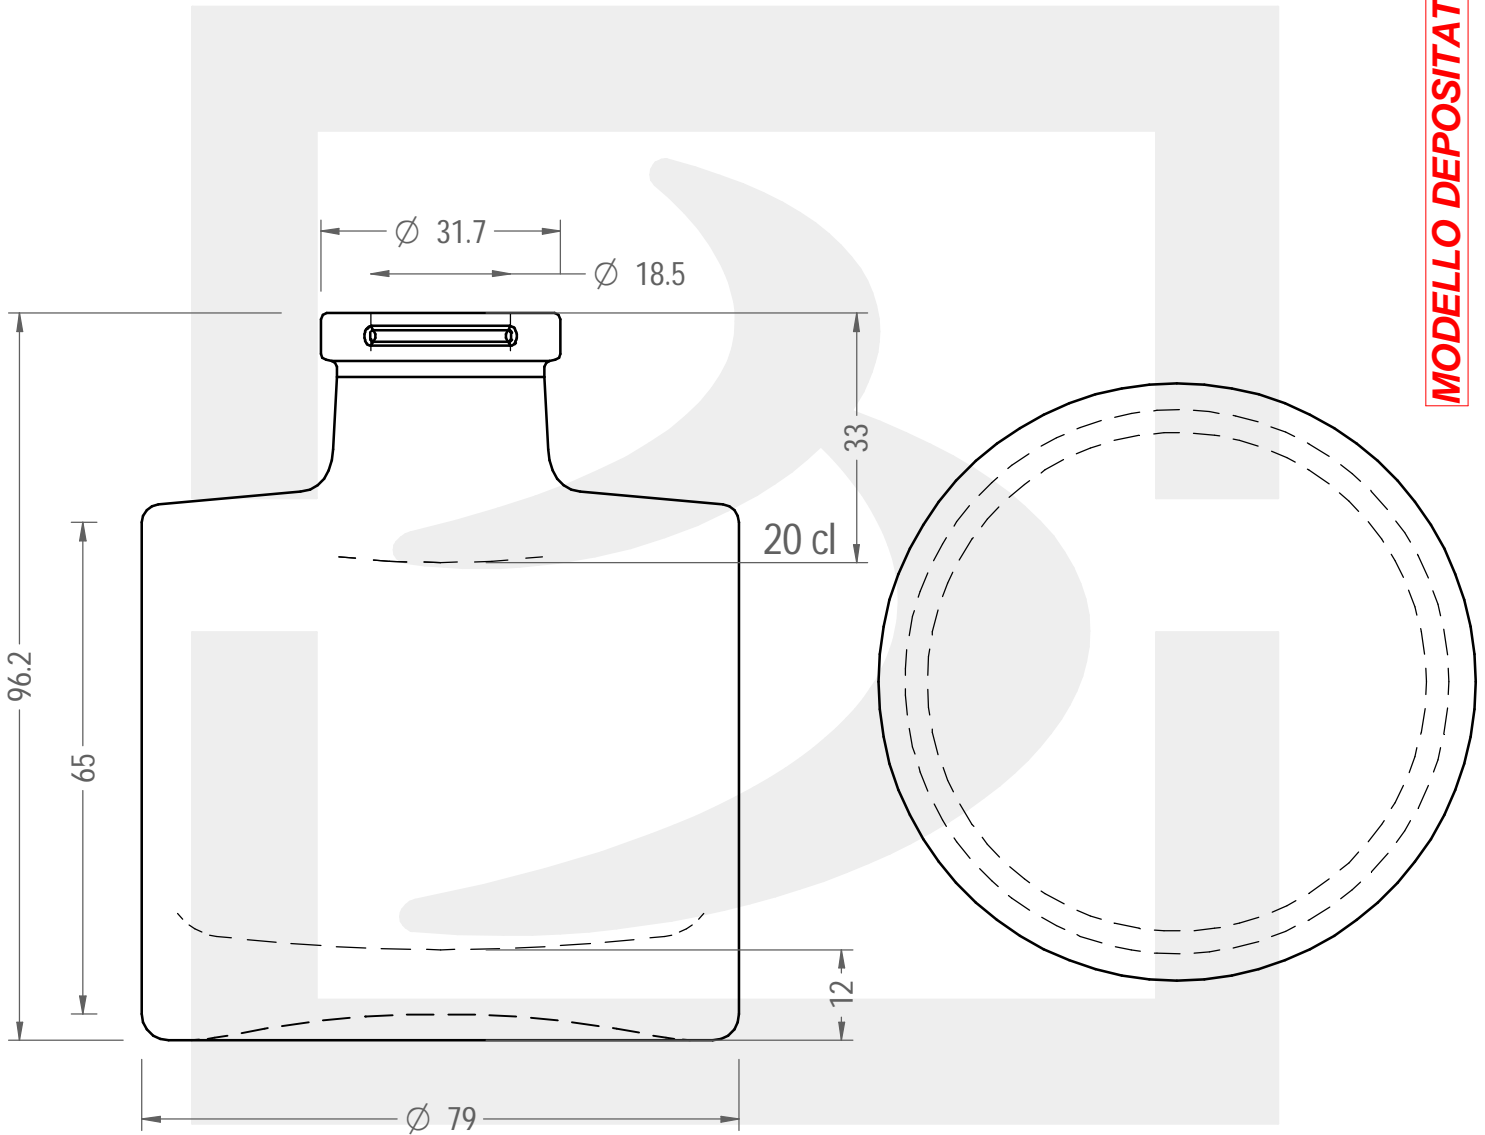

ARTICOLO / ITEM

BOT. ELISE 200 F 6,4 *

Colore : BIANCO EXTRA
Color : BIANCO EXTRA

bruni glass

berlinpackaging.eu

MODELLO DEPOSITATO - PATENTED

Il disegno è puramente indicativo e non vincolante - Berlin Packaging Italy S.p.A. non assume garanzia od obbligazione alcuna per l'utilizzo del presente disegno nè per le informazioni in esso riportate
This drawing is approximate and not binding - Berlin Packaging Italy S.p.A. does not assume any guarantee or obligation for use of this drawing or for information contained therein

| | | | |
|-------------------------------|------|----------------------------|----------|
| Capacità R.B. (c.c.): | 220 | Peso vetro (gr): | 350 |
| Brimful capacity (c.c.): | | Glass weight (gr): | |
| Altezza tot. (mm): | 96.2 | Bocca: | FASCETTA |
| Total height (mm): | | Finish: | |
| Diametro corpo (mm): | 79 | Min. foro passante (mm): | 16 |
| Body diameter (mm): | | Minimum through bore (mm): | |
| Resistenza a pressione (bar): | - | Scala: | 1:1 |
| Pressure resistance (bar): | | Scale: | |