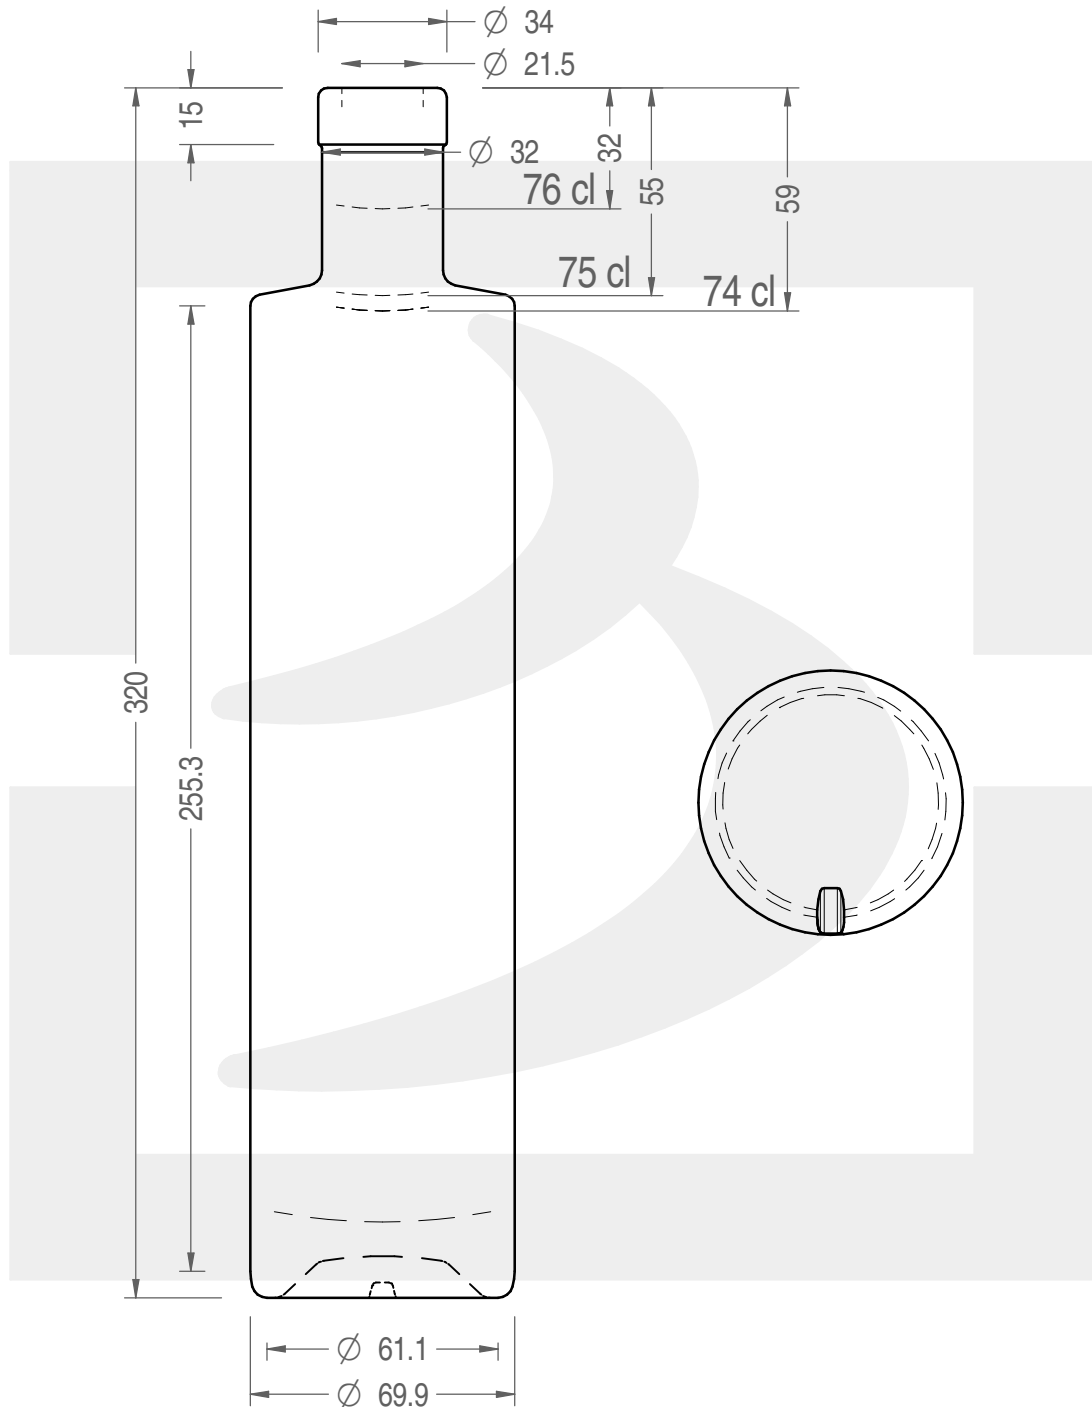

# BOT. HALO 750 FVL 15 \*

Colore : BIANCO  
Color : BIANCO

 **bruni glass**  
a **berlin packaging** company

www.bruniglass.com

SCALA: 1:2  
SCALE:

Capacità R.B. (c.c.) : Brimful cap. (c.c.) :	775	Peso vetro (gr): Glass weight (gr):	650
Altezza tot (mm): Total height (mm):	320	Bocca: Finish:	FASCETTA VINOLOK
Diametro corpo (mm): Body diameter (mm):	69.9	Min. foro passante (mm): Minimum through bore (mm):	18

LE QUOTE SONO ESPRESSE IN mm  
DIMENSIONS ARE EXPRESSED IN mm

COD. ARTICOLO / ITEM CODE

**23385P3**

**MODELLO DEPOSITATO - PATENTED**

Data ultimo aggiornamento / Last update: 15/05/2019  
Origine / Source: 23385