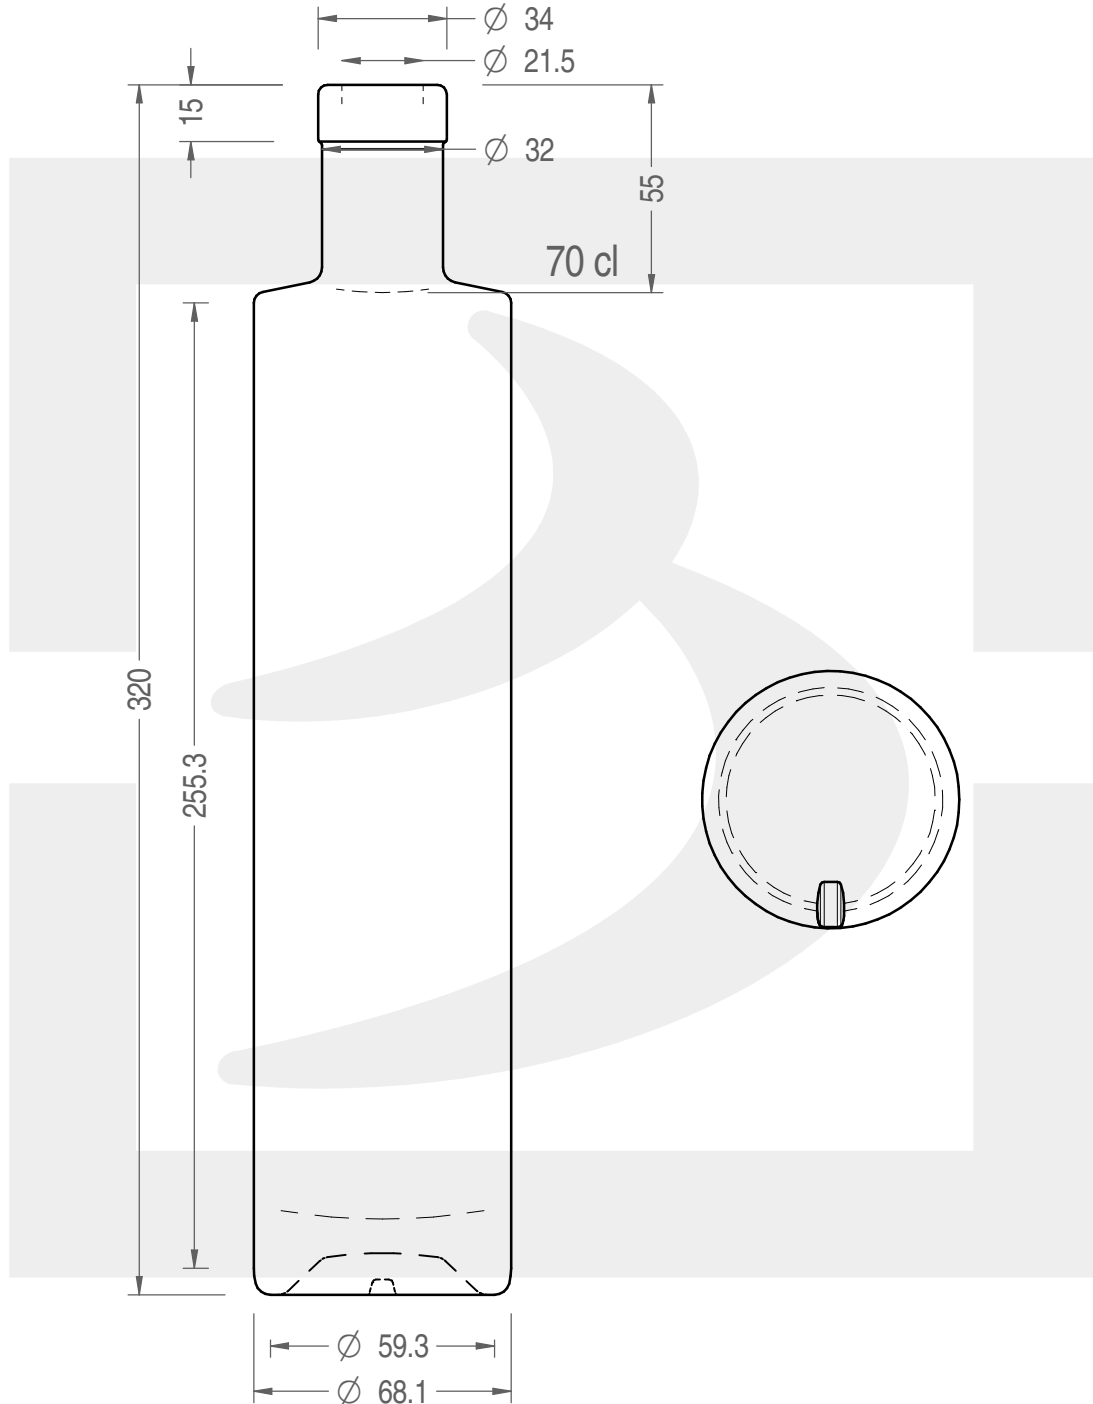

ARTICOLO / ITEM

BOT. HALO 700 FVL 15 *

Colore : BIANCO
Color : BIANCO

 **bruni glass**
a **berlin packaging** company

www.bruniglass.com

SCALA: 1:2
SCALE:

Capacità R.B. (c.c.) : Brimful cap. (c.c.) :	725	Peso vetro (gr): Glass weight (gr):	650
Altezza tot (mm): Total height (mm):	320	Bocca: Finish:	FASCETTA VINOLOK
Diametro corpo (mm): Body diameter (mm):	68.1	Min. foro passante (mm): Minimum through bore (mm):	18

LE QUOTE SONO ESPRESSE IN mm
DIMENSIONS ARE EXPRESSED IN mm

COD. ARTICOLO / ITEM CODE

23384P3

MODELLO DEPOSITATO - PATENTED

Data ultimo aggiornamento / Last update: 15/05/2019
Origine / Source: 23384