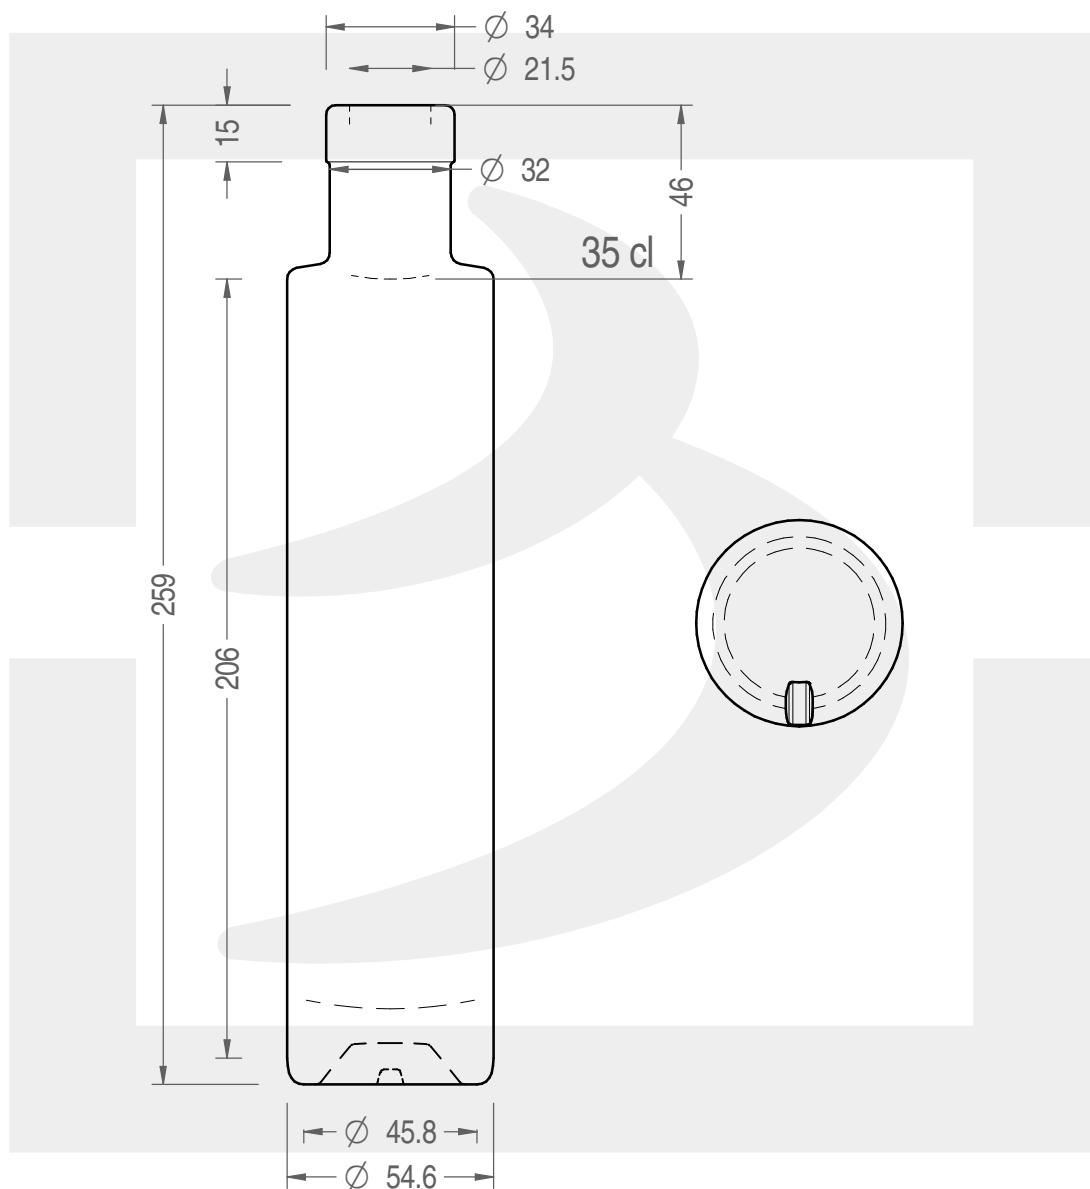

# BOT. HALO 350 FVL 15 \*

Colore : BIANCO  
Color :

 **bruni glass**  
a **berlin packaging** company

www.bruniglass.com

**MODELLO DEPOSITATO - PATENTED**

SCALA: -  
SCALE: -

Capacità R.B. (c.c.) : Brimful cap. (c.c.) :	368	Peso vetro (gr): Glass weight (gr):	400
Altezza tot (mm): Total height (mm):	259	Bocca: Finish:	FASCETTA VINOLOK
Diametro corpo (mm): Body diameter (mm):	54.6	Min. foro passante (mm): Minimum through bore (mm):	19

LE QUOTE SONO ESPRESSE IN mm  
DIMENSIONS ARE EXPRESSED IN mm

COD. ARTICOLO / ITEM CODE

**23382P3**

Data ultimo aggiornamento / Last update: 15/05/2019  
Origine / Source: 23382