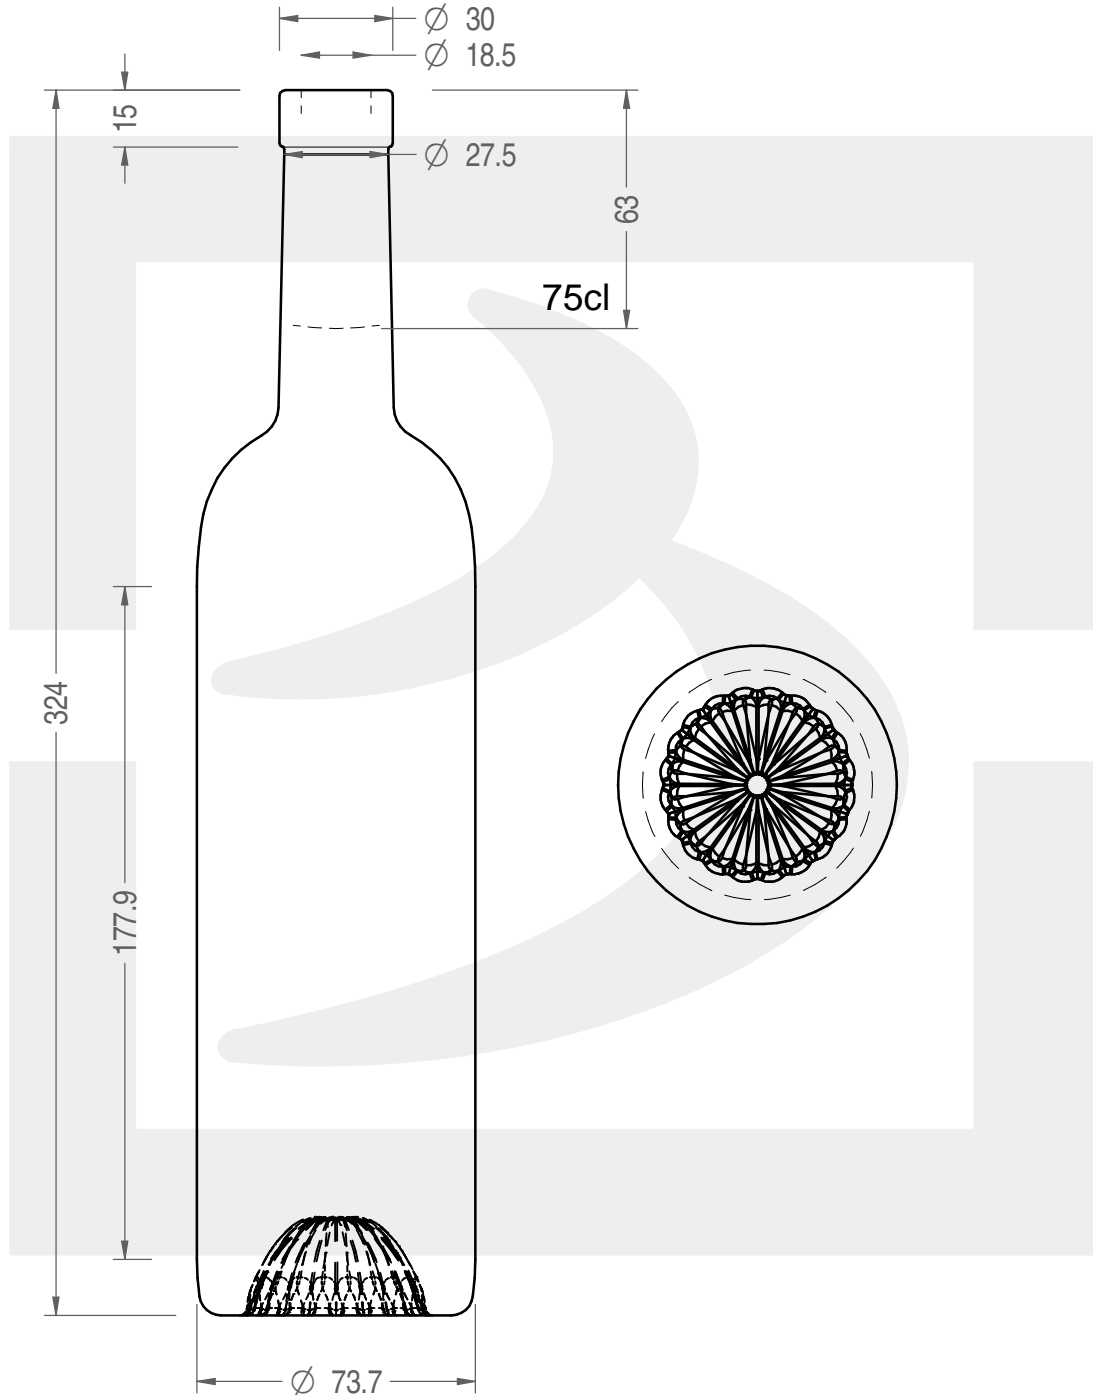

ARTICOLO / ITEM

BOT. ROSEMARIE 750 JUPE F 15 BA *

Colore : BIANCO
Color :

 **bruni glass**
a **berlin packaging** company

www.brunglass.com

SCALA: 1:2
SCALE:

Capacità R.B. (c.c.): Brimful cap. (c.c.):	770	Peso vetro (gr): Glass weight (gr):	550
Altezza tot (mm): Total height (mm):	324	Bocca: Finish:	FASCETTA
Diametro corpo (mm): Body diameter (mm):	72.3	Min. foro passante (mm): Minimum through bore (mm):	16

LE QUOTE SONO ESPRESSE IN mm
DIMENSIONS ARE EXPRESSED IN mm

COD. ARTICOLO / ITEM CODE

23345P3

MODELLO DEPOSITATO - PATENTED

Data ultimo aggiornamento / Last update: 15/05/2019
Origine / Source: 23345