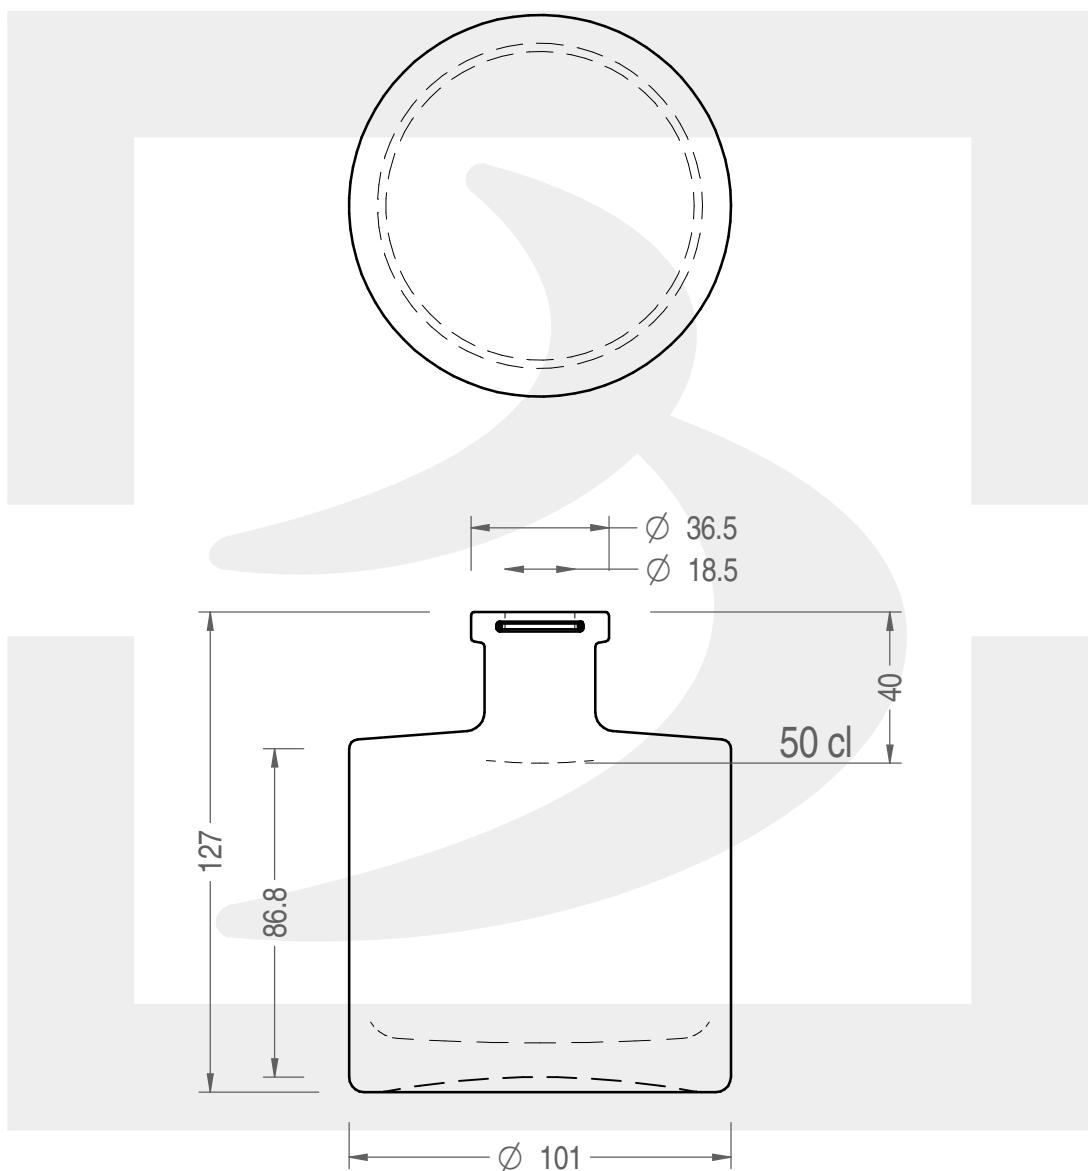

ARTICOLO / ITEM

BOT. ELISE 500 F 8,3 *

Colore : BIANCO EXTRA
Color :

 **bruni glass**
a berlin packaging company

www.bruniglass.com

MODELLO DEPOSITATO - PATENTED

SCALA: 1:2
SCALE:

Capacità R.B. (c.c.) : Brimful cap. (c.c.) :	525	Peso vetro (gr): Glass weight (gr):	600
Altezza tot (mm): Total height (mm):	127	Bocca: Finish:	FASCETTA
Diametro corpo (mm): Body diameter (mm):	101	Min. foro passante (mm): Minimum through bore (mm):	16

LE QUOTE SONO ESPRESSE IN mm
DIMENSIONS ARE EXPRESSED IN mm

COD. ARTICOLO / ITEM CODE

23325P1

Data ultimo aggiornamento / Last update: 15/05/2019
Origine / Source: 23325