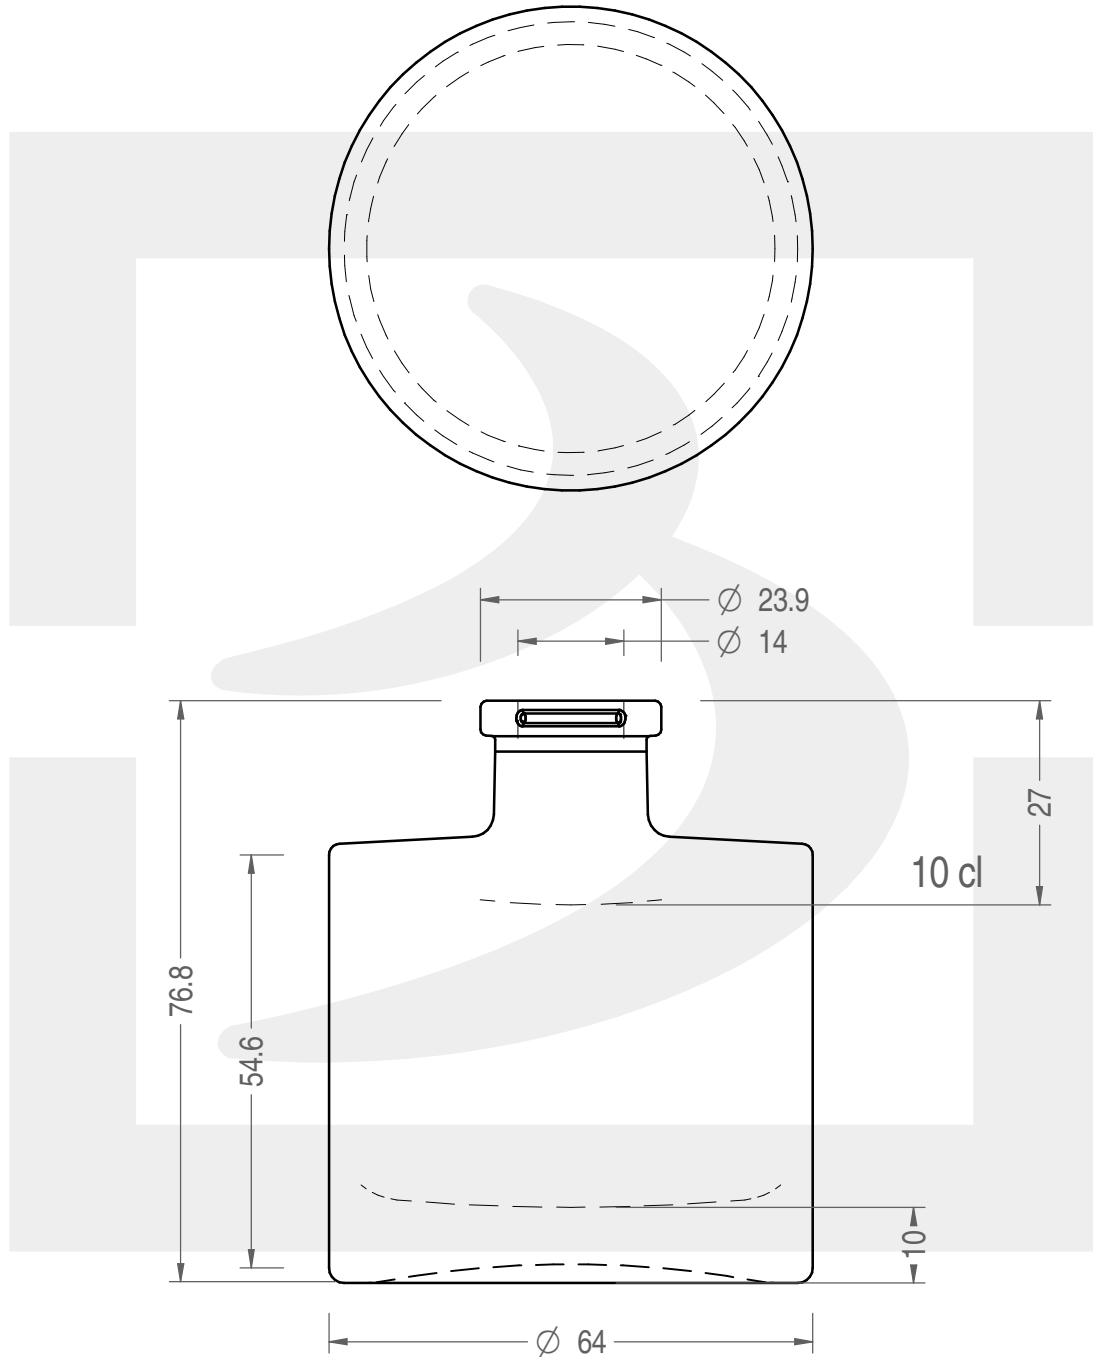

ARTICOLO / ITEM

BOT. ELISE 100 F 4,7 *

Colore: BIANCO EXTRA
Color:

 **bruni glass**
a **berlin packaging** company

www.bruniglass.com

SCALA: 1:1
SCALE:

Capacità R.B. (c.c.): Brimful cap. (c.c.):	110	Peso vetro (gr): Glass weight (gr):	200
Altezza tot (mm): Total height (mm):	77	Bocca: Finish:	FASCETTA
Diametro corpo (mm): Body diameter (mm):	64	Min. foro passante (mm): Minimum through bore (mm):	12

LE QUOTE SONO ESPRESSE IN mm
DIMENSIONS ARE EXPRESSED IN mm

COD. ARTICOLO / ITEM CODE

23307B2

MODELLO DEPOSITATO - PATENTED

Data ultimo aggiornamento / Last update: 15/05/2019
Origine / Source: 23307