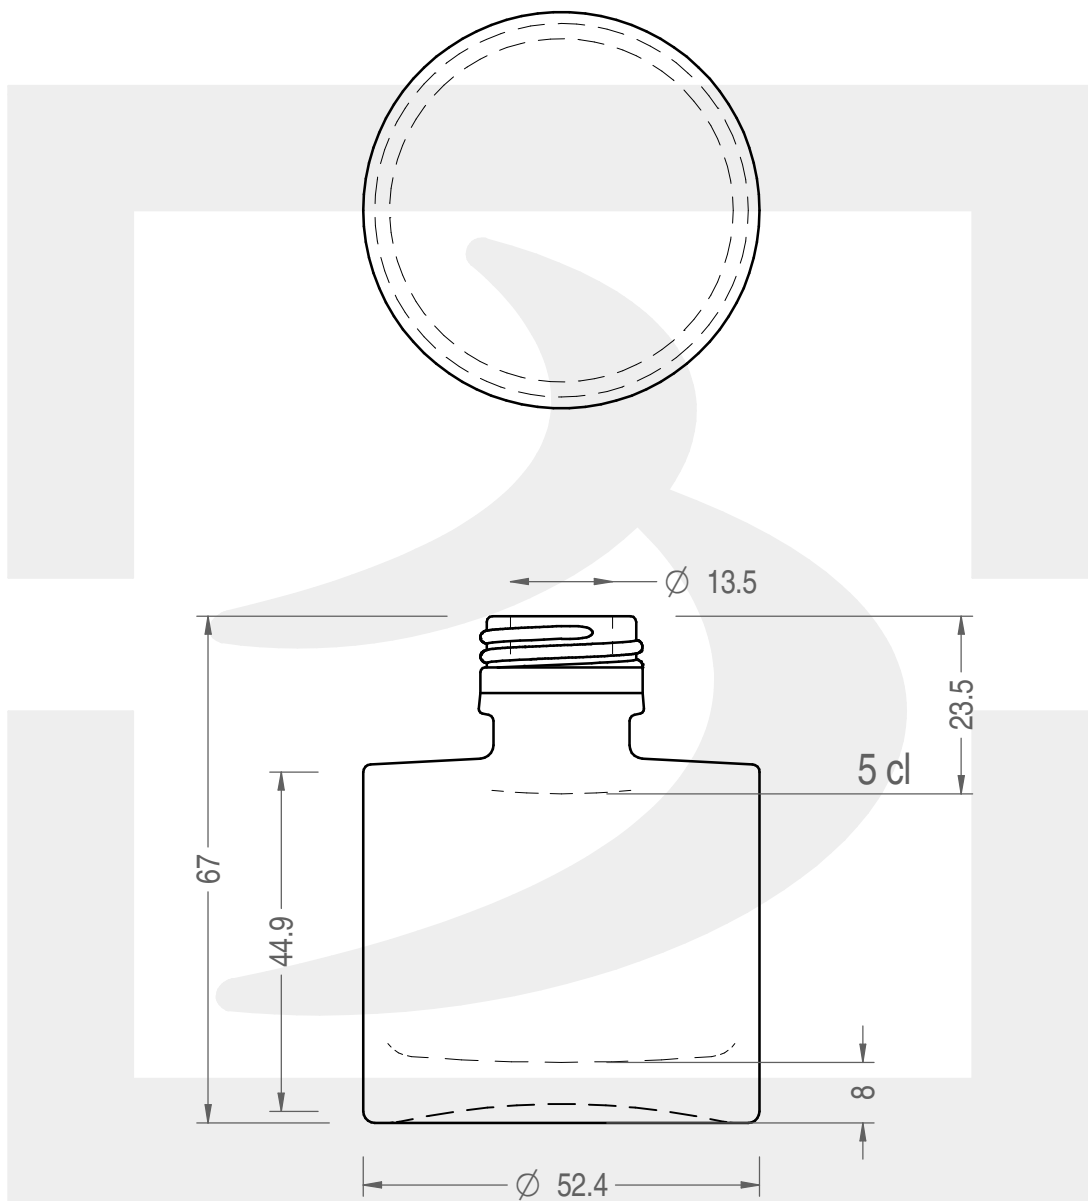

ARTICOLO / ITEM

BOT. ELISE 50 P22 *

Colore : BIANCO EXTRA
Color :

 **bruni glass**
a **berlin packaging** company

www.bruniglass.com

MODELLO DEPOSITATO - PATENTED

SCALA: 1:1
SCALE:

Capacità R.B. (c.c.) : Brimful cap. (c.c.) :	58	Peso vetro (gr): Glass weight (gr):	120
Altezza tot (mm): Total height (mm):	67	Bocca: Finish:	PILFER-PROOF
Diametro corpo (mm): Body diameter (mm):	52.4	Min. foro passante (mm): Minimum through bore (mm):	12

LE QUOTE SONO ESPRESSE IN mm
DIMENSIONS ARE EXPRESSED IN mm

COD. ARTICOLO / ITEM CODE

23306B2

Data ultimo aggiornamento / Last update: 15/05/2019
Origine / Source: 23306