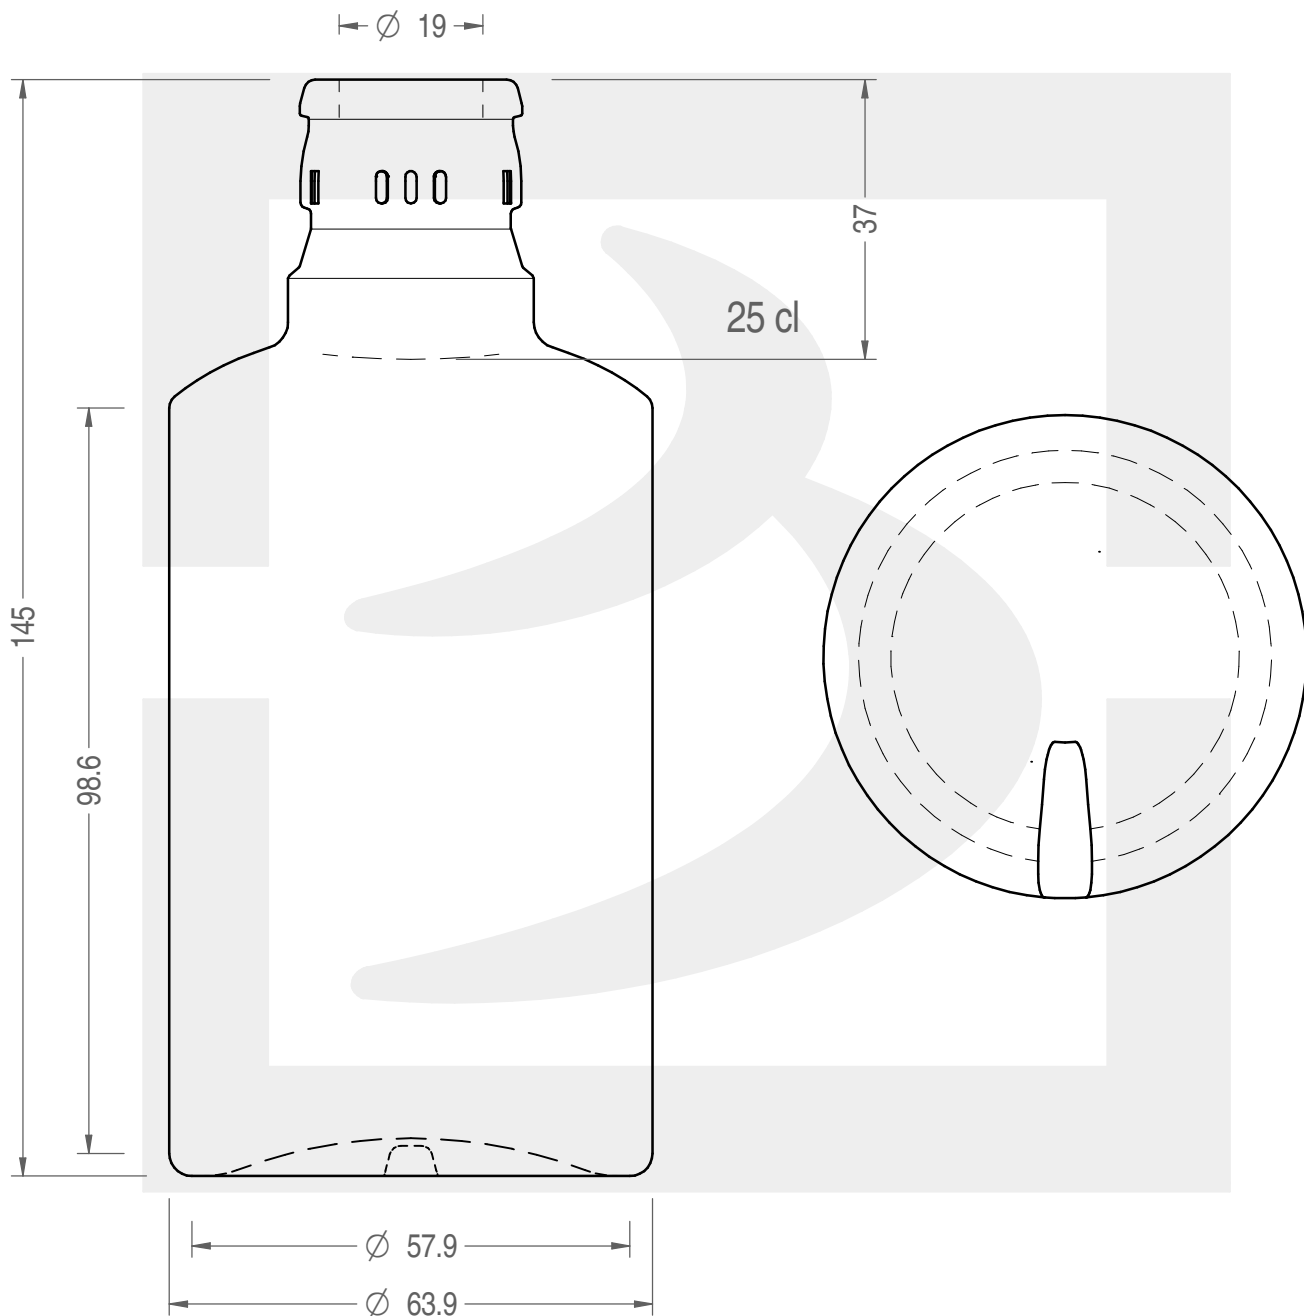

ARTICOLO / ITEM

BOT. OLIENA 250 TOP VS *

Colore : BIANCO EXTRA
Color :

 **bruni glass**
a **berlin packaging** company

www.bruniglass.com

MODELLO DEPOSITATO - PATENTED

SCALA: 1:1
SCALE:

Capacità R.B. (c.c.): Brimful cap. (c.c.):	263	Peso vetro (gr): Glass weight (gr):	250
Altezza tot (mm): Total height (mm):	145	Bocca: Finish:	TOP GUALA 1031/47
Diametro corpo (mm): Body diameter (mm):	63.9	Min. foro passante (mm): Minimum through bore (mm):	17

LE QUOTE SONO ESPRESSE IN mm
DIMENSIONS ARE EXPRESSED IN mm

COD. ARTICOLO / ITEM CODE

23284T2

Data ultimo aggiornamento / Last update: 15/05/2019
Origine / Source: 23107