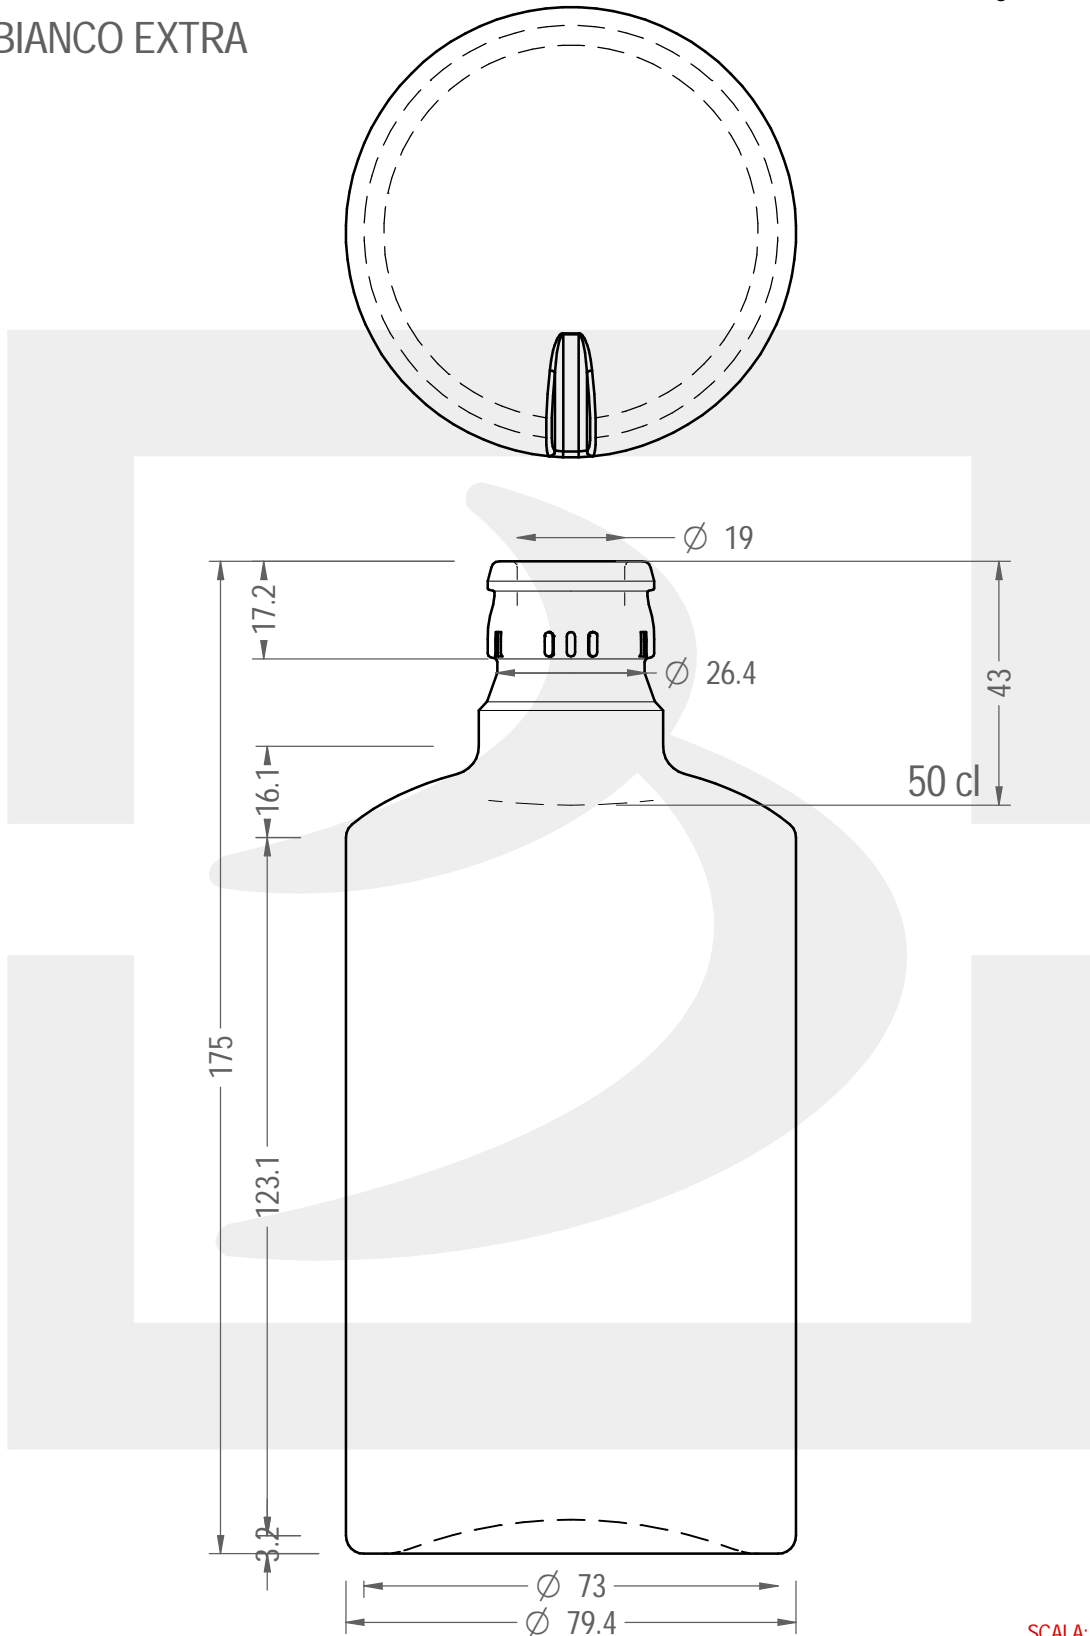

ARTICOLO / ITEM

BOT. OLIENA 500 TOP *

Colore : BIANCO EXTRA
Color :

 **bruni glass**
a **berlin packaging** company

www.bruniglass.com

SCALA:
SCALE: -

Capacità R.B. (c.c.) : Brimful cap. (c.c.) :	520	Peso vetro (gr): Glass weight (gr):	400
Altezza tot (mm): Total height (mm):	175	Bocca: Finish:	TOP GUALA 1031/47
Diametro corpo (mm): Body diameter (mm):	79.4	Min. foro passante (mm): Minimum through bore (mm):	17

LE QUOTE SONO ESPRESSE IN mm
DIMENSIONS ARE EXPRESSED IN mm

COD. ARTICOLO / ITEM CODE

23283T2

MODELLO DEPOSITATO - PATENTED

Data ultimo aggiornamento / Last update: 03/10/2020
Origine / Source: 23109