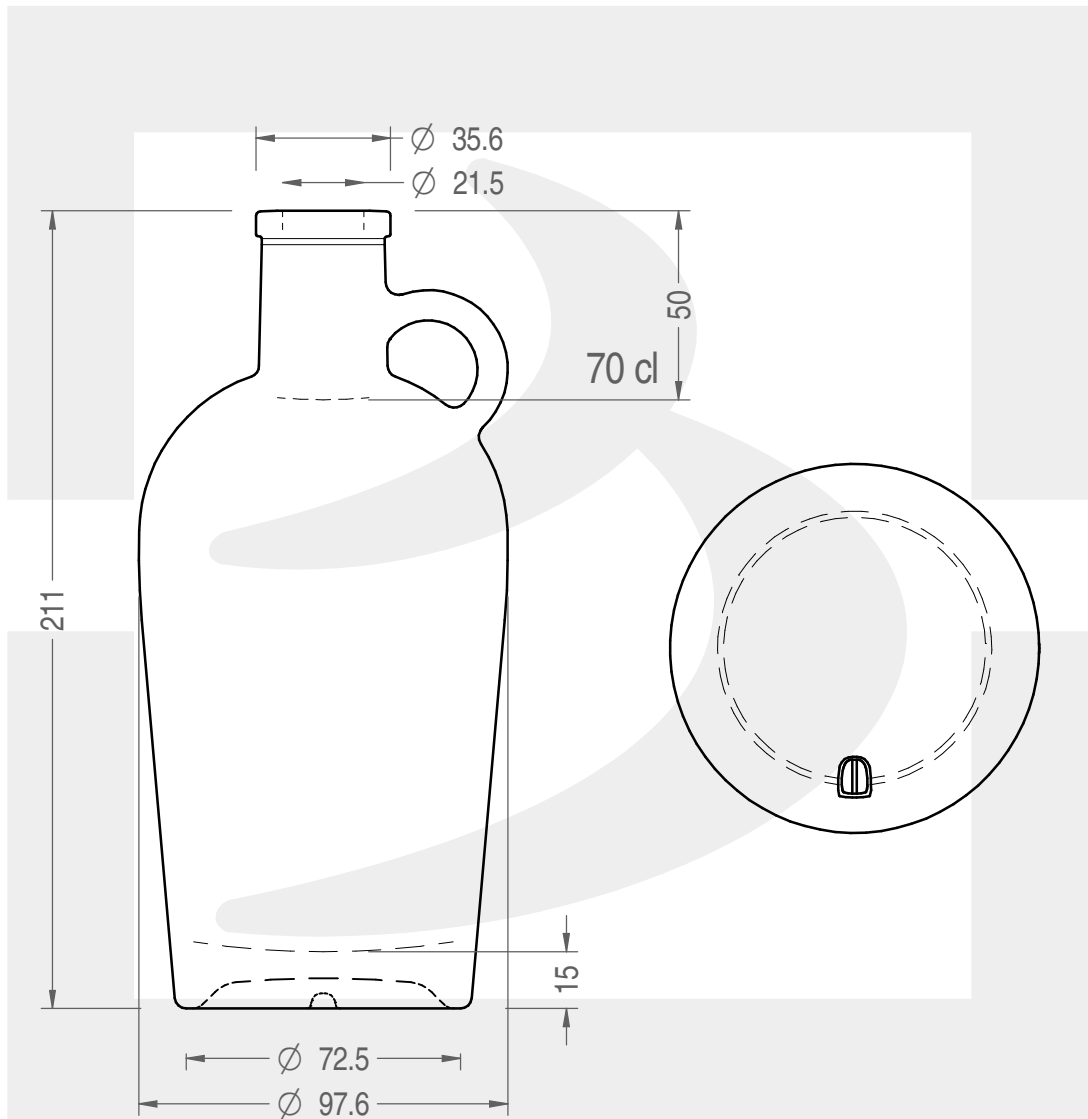

# BOT. DARLING 700 F 7 VS \*

Colore :  
Color : BIANCO EXTRA

 **bruni glass**  
a **berlin packaging** company  
www.bruniglass.com

**MODELLO DEPOSITATO - PATENTED**

SCALA: 1:2  
SCALE:

Capacità R.B. (c.c.) : Brimful cap. (c.c.) :	727	Peso vetro (gr): Glass weight (gr):	750
Altezza tot (mm): Total height (mm):	211	Bocca: Finish:	FASCETTA
Diametro corpo (mm): Body diameter (mm):	97.6	Min. foro passante (mm): Minimum through bore (mm):	20

LE QUOTE SONO ESPRESSE IN mm  
DIMENSIONS ARE EXPRESSED IN mm

COD. ARTICOLO / ITEM CODE

**23244P2**

Data ultimo aggiornamento / Last update: 15/05/2019  
Origine / Source: 23244