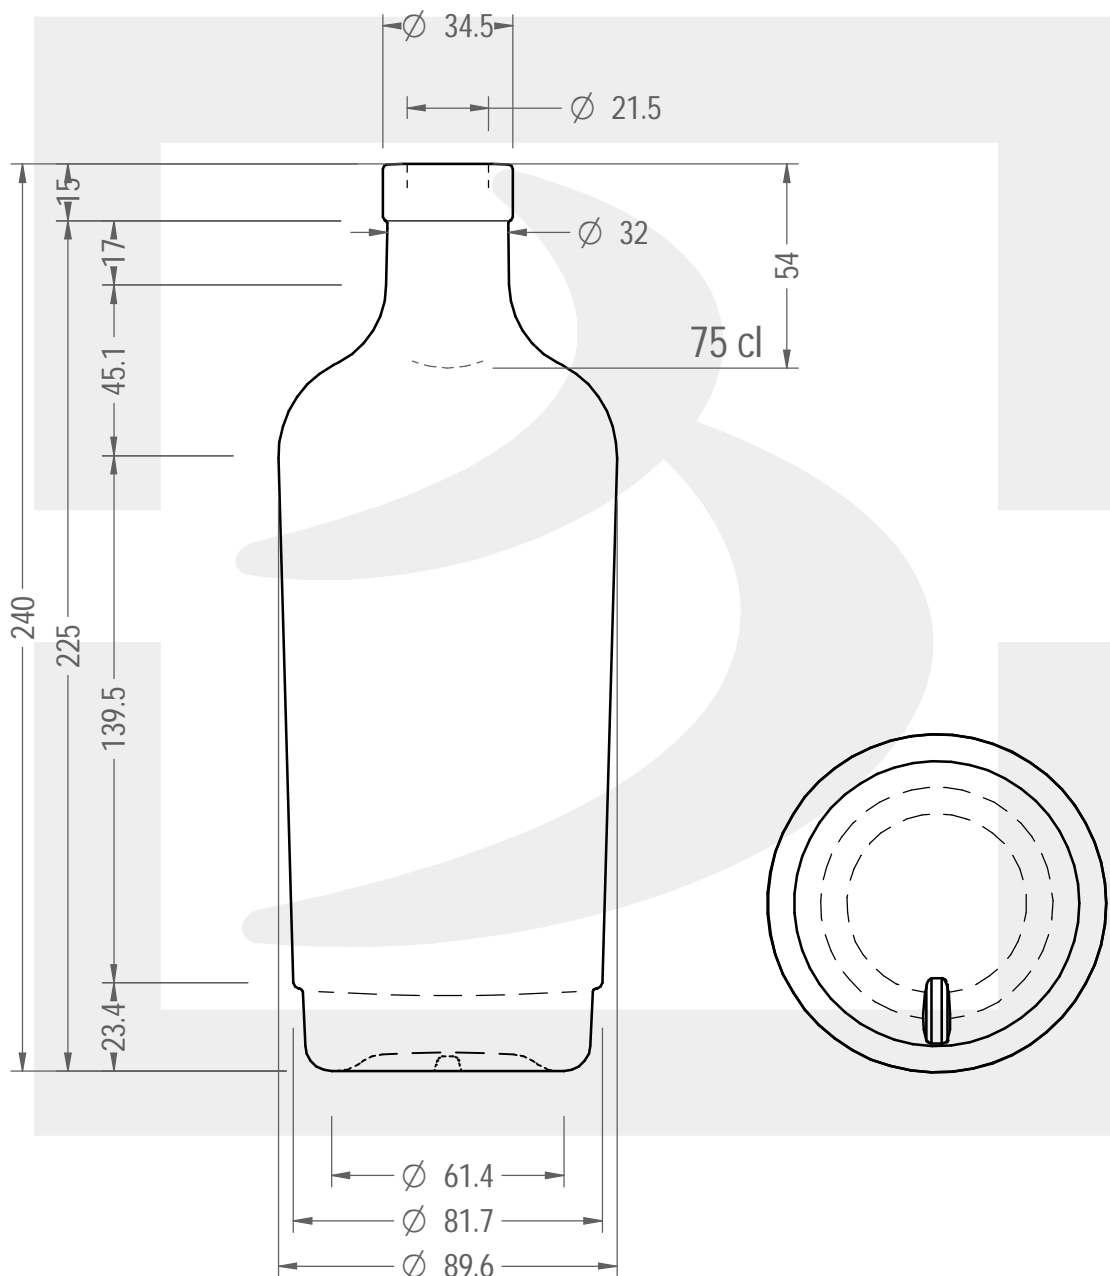

# BOT. FUERTE 750 F 15 VS \*

Colore :  
Color : BIANCO EXTRA

berlinpackaging.eu

MODELLO DEPOSITATO - PATENTED

Il disegno è puramente indicativo e non vincolante - Berlin Packaging Italy S.p.A. non assume garanzia od obbligazione alcuna per l'utilizzo del presente disegno nè per le informazioni in esso riportate  
This drawing is approximate and not binding - Berlin Packaging Italy S.p.A. does not assume any guarantee or obligation for use of this drawing or for information contained therein

Capacità R.B. (c.c.):	780	Peso vetro (gr):	750
Brimful capacity (c.c.):		Glass weight (gr):	
Altezza tot. (mm):	240	Bocca:	FASCETTA
Total height (mm):		Finish:	
Diametro corpo (mm):	89.6	Min. foro passante (mm):	19
Body diameter (mm):		Minimum through bore (mm):	
Resistenza a pressione (bar):	-	Scala:	1:2
Pressure resistance (bar):		Scale:	