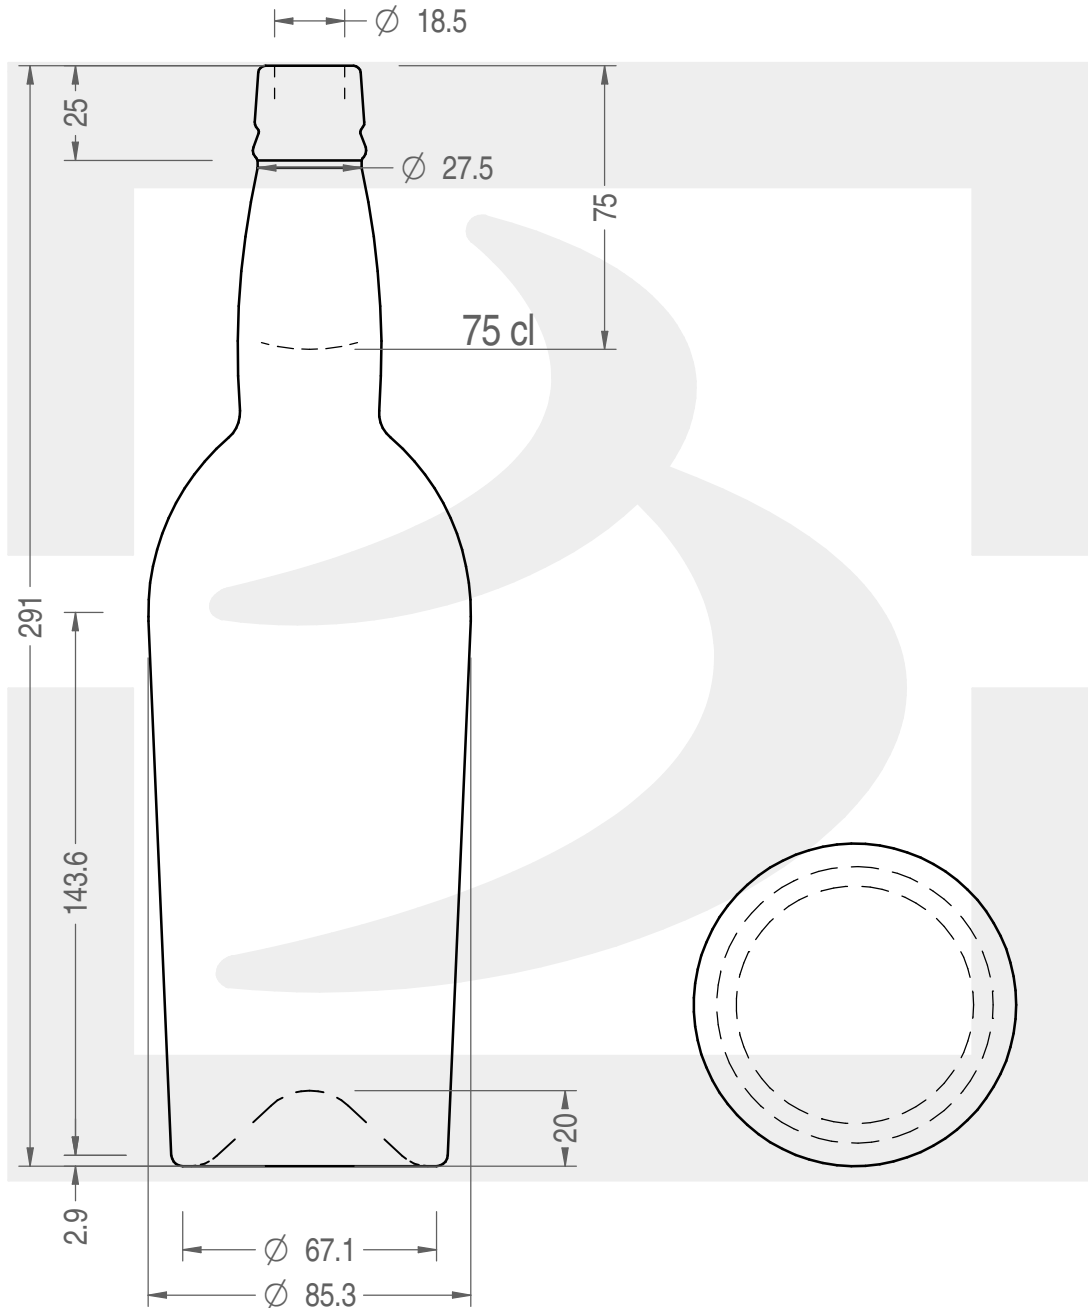

ARTICOLO / ITEM

BOT. PORTO WINE 750 PT VA VS *

Colore : VERDE ANTICO
Color :

 **bruni glass**
a **berlin packaging** company
www.bruniglass.com

SCALA: -
SCALE: -

Capacità R.B. (c.c.): Brimful cap. (c.c.):	783	Peso vetro (gr): Glass weight (gr):	500
Altezza tot (mm): Total height (mm):	291	Bocca: Finish:	PORTO
Diametro corpo (mm): Body diameter (mm):	85.3	Min. foro passante (mm): Minimum through bore (mm):	16

LE QUOTE SONO ESPRESSE IN mm
DIMENSIONS ARE EXPRESSED IN mm

COD. ARTICOLO / ITEM CODE

23170P2

MODELLO DEPOSITATO - PATENTED

Data ultimo aggiornamento / Last update: 15/05/2019
Origine / Source: 23170