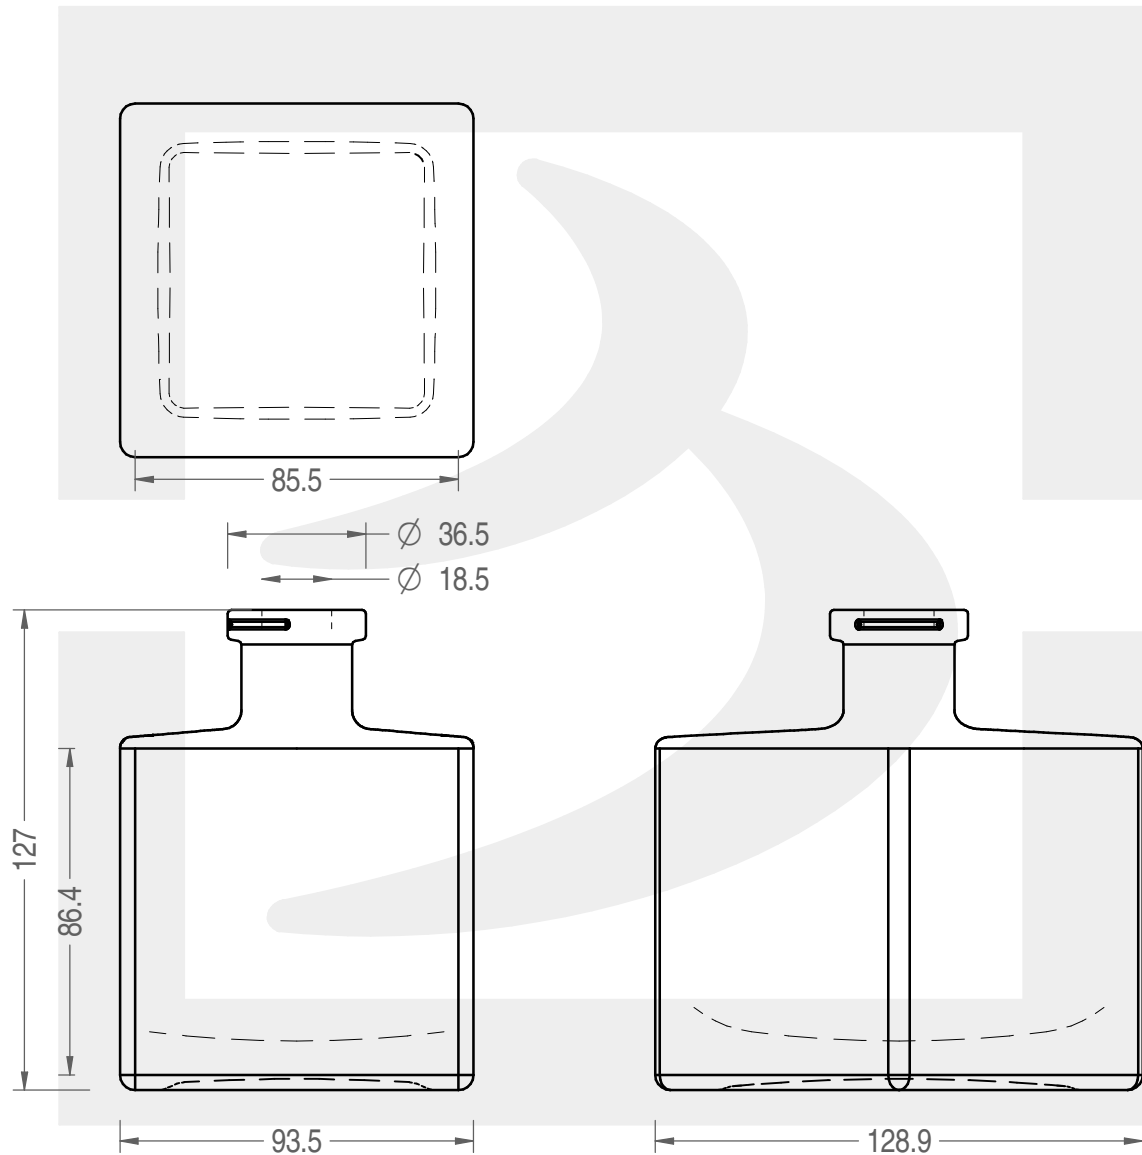

ARTICOLO / ITEM

BOT. LUZ 500 F 8,3 VS \$ *

Colore : BIANCO EXTRA
Color :

 **bruni glass**
a **berlin packaging** company

www.bruniglass.com

SCALA: 1:2
SCALE:

Capacità R.B. (c.c.) :	525	Peso vetro (gr):	750
Brimful cap. (c.c.):		Glass weight (gr):	
Altezza tot (mm):	127	Bocca:	FASCETTA
Total height (mm):		Finish:	
Diametro corpo (mm):	93.5	Min. foro passante (mm):	16
Body diameter (mm):		Minimum through bore (mm):	

LE QUOTE SONO ESPRESSE IN mm
DIMENSIONS ARE EXPRESSED IN mm

COD. ARTICOLO / ITEM CODE

23163P2

Data ultimo aggiornamento / Last update: 15/05/2019
Origine / Source: 23163