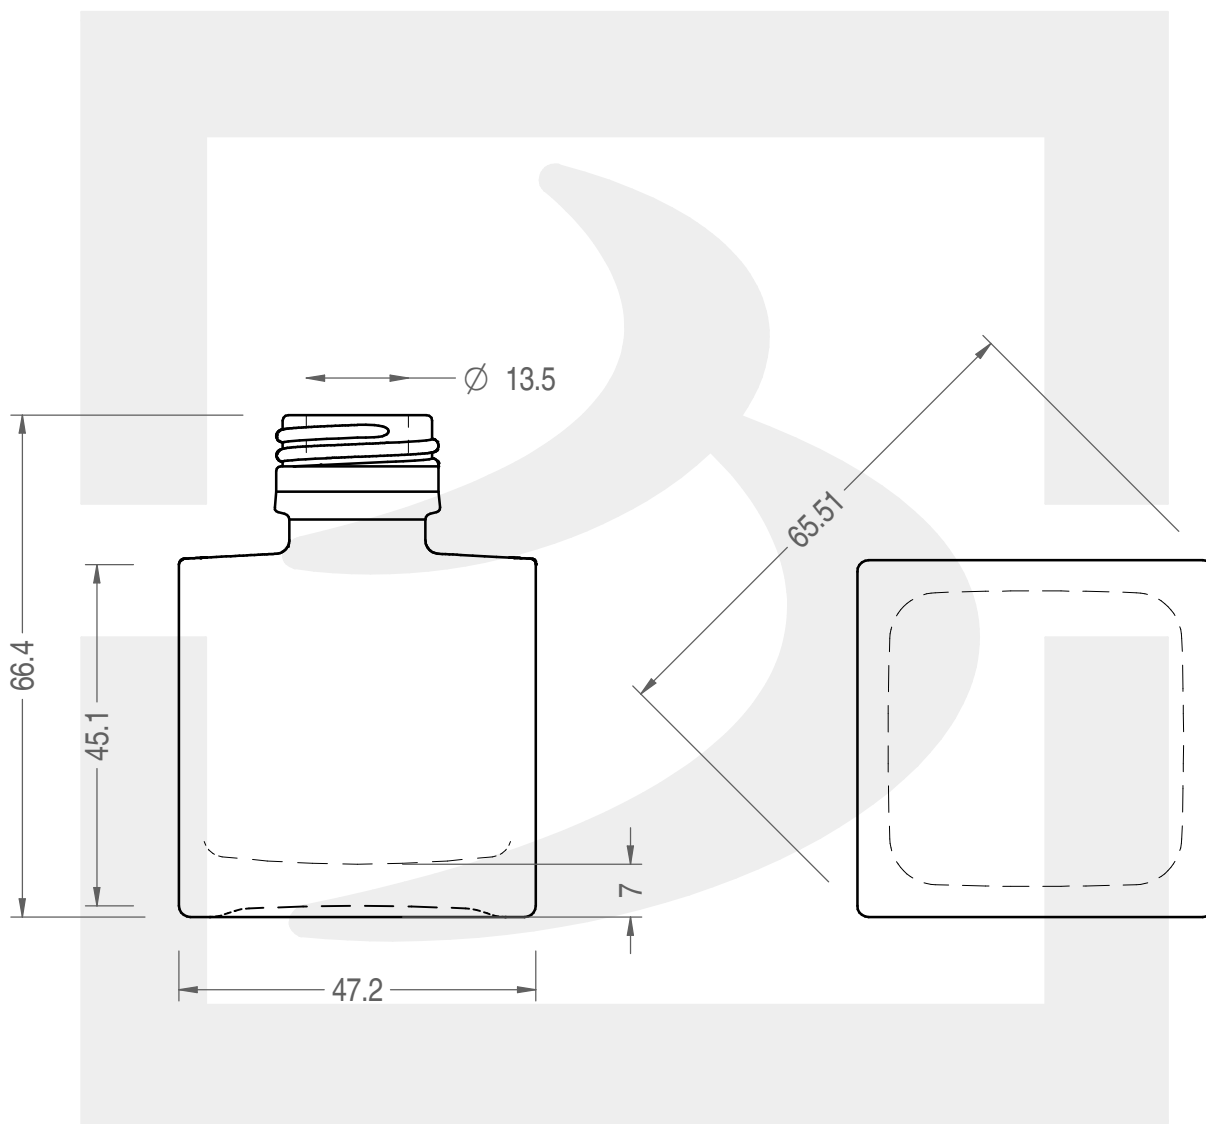

ARTICOLO / ITEM

BOT. LUZ 50 P 22 *

Colore : BIANCO EXTRA
Color :

SCALA: 1:1
SCALE:

Capacità R.B. (c.c.) : Brimful cap. (c.c.) :	58	Peso vetro (gr): Glass weight (gr):	120
Altezza tot (mm): Total height (mm):	66.4	Bocca: Finish:	PILFER-PROOF
Diametro corpo (mm): Body diameter (mm):	47.2	Min. foro passante (mm): Minimum through bore (mm):	12

LE QUOTE SONO ESPRESSE IN mm
DIMENSIONS ARE EXPRESSED IN mm

COD. ARTICOLO / ITEM CODE
23156B3