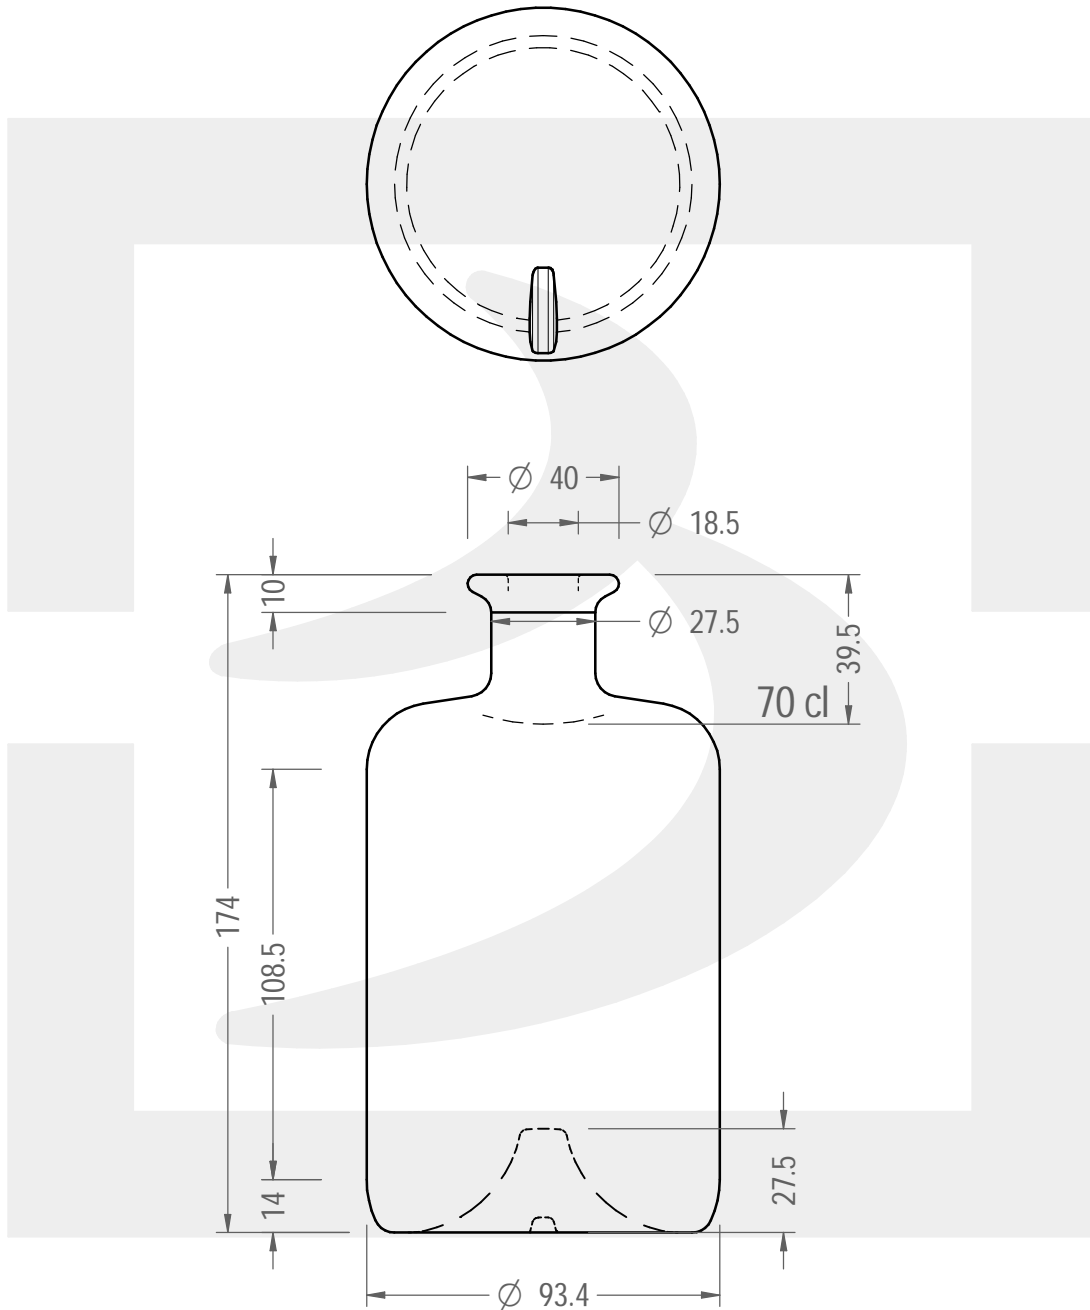

# BOT. HERBALIST 700 BP CT \*

Colore : BIANCO  
Color :

 **bruni glass**  
a berlin packaging company

www.brunglass.com

**MODELLO DEPOSITATO - PATENTED**

SCALA: 1:2  
SCALE:

Capacità R.B. (c.c.) : Brimful cap. (c.c.) :	722	Peso vetro (gr): Glass weight (gr):	550
Altezza tot (mm): Total height (mm):	174	Bocca: Finish:	BOCCA PROFUMO
Diametro corpo (mm): Body diameter (mm):	93.4	Min. foro passante (mm): Minimum through bore (mm):	16

LE QUOTE SONO ESPRESSE IN mm  
DIMENSIONS ARE EXPRESSED IN mm

COD. ARTICOLO / ITEM CODE

**23153T2**

Data ultimo aggiornamento / Last update: 20/01/2021  
Origine / Source: 23153