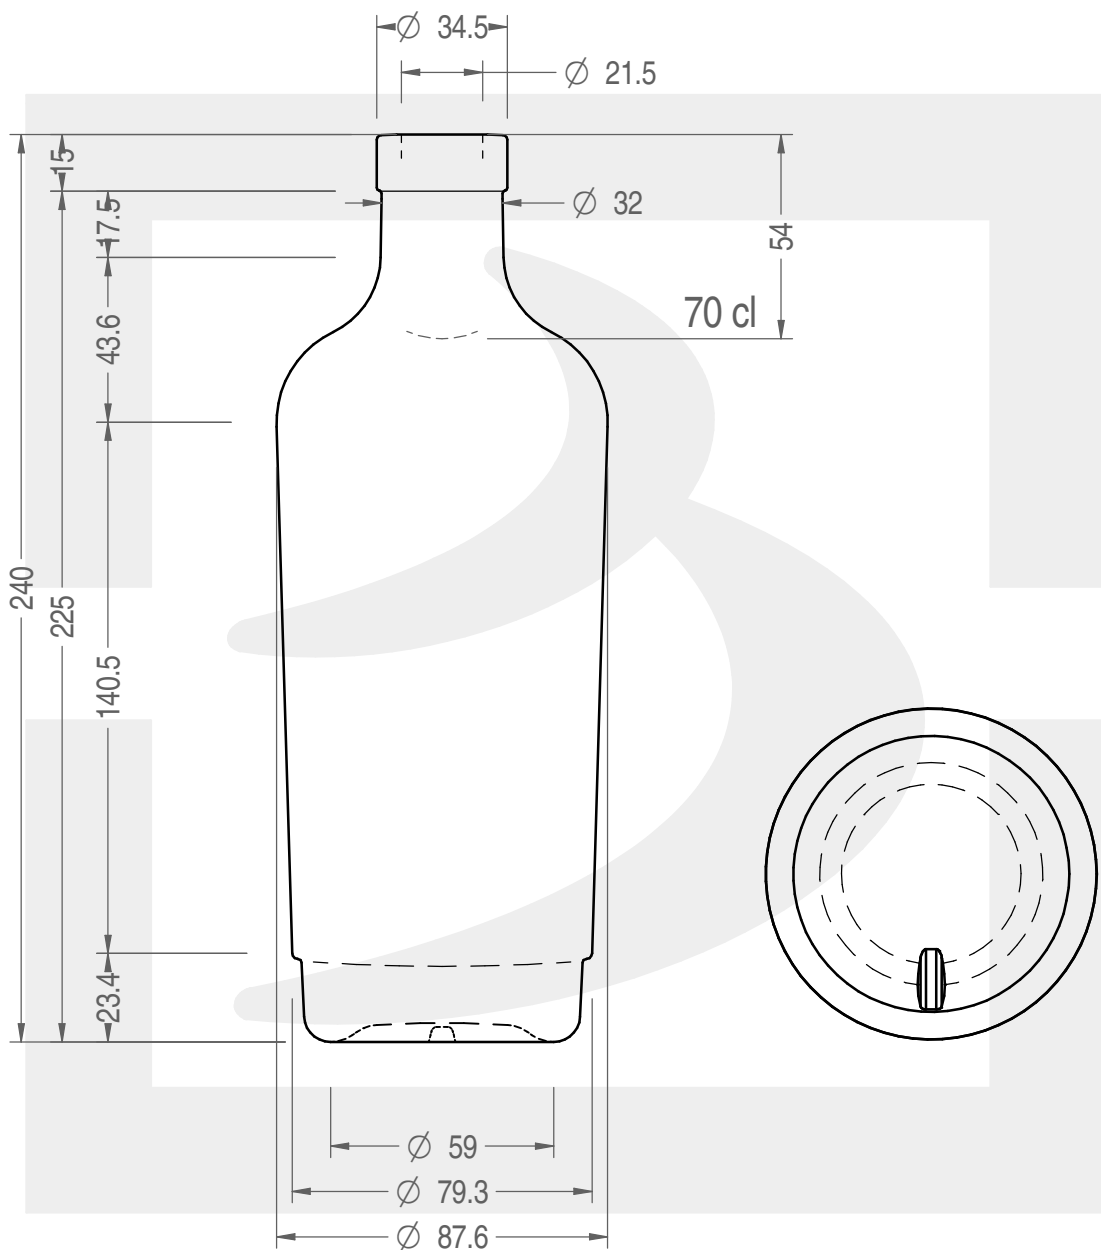

ARTICOLO / ITEM

BOT. FUERTE 700 F 15 VS *

Colore : BIANCO EXTRA
Color :

 **bruni glass**
a berlin packaging company

www.bruniglass.com

MODELLO DEPOSITATO - PATENTED

SCALA: 1:2
SCALE:

Capacità R.B. (c.c.) : Brimful cap. (c.c.) :	730	Peso vetro (gr): Glass weight (gr):	750
Altezza tot (mm): Total height (mm):	240	Bocca: Finish:	FASCETTA
Diametro corpo (mm): Body diameter (mm):	87.6	Min. foro passante (mm): Minimum through bore (mm):	19

LE QUOTE SONO ESPRESSE IN mm
DIMENSIONS ARE EXPRESSED IN mm

COD. ARTICOLO / ITEM CODE

23128P2

Data ultimo aggiornamento / Last update: 15/05/2019
Origine / Source: 23128