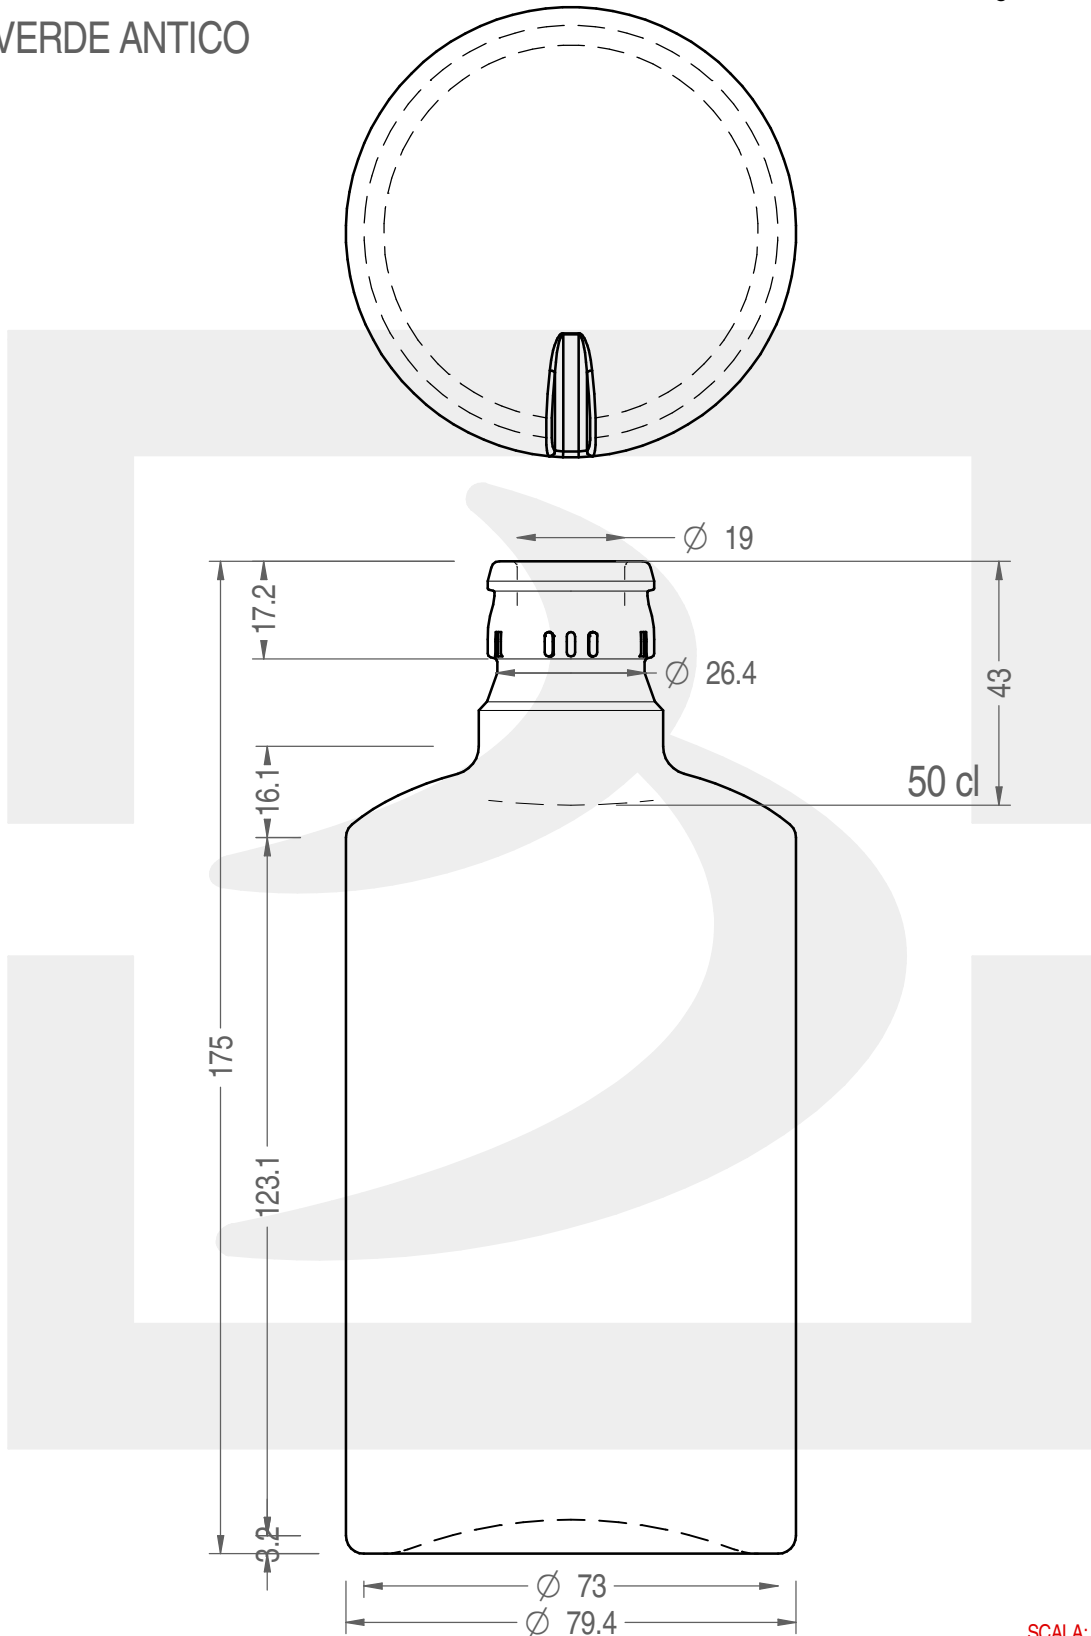

ARTICOLO / ITEM

BOT. OLIENA 500 TOP VA VS *

Colore: VERDE ANTICO
Color: VERDE ANTICO

 **bruni glass**
a **berlin packaging** company

www.brunglass.com

SCALA: -
SCALE: -

Capacità R.B. (c.c.): Brimful cap. (c.c.):	520	Peso vetro (gr): Glass weight (gr):	400
Altezza tot (mm): Total height (mm):	175	Bocca: Finish:	TOP GUALA 1031/47
Diametro corpo (mm): Body diameter (mm):	79.4	Min. foro passante (mm): Minimum through bore (mm):	17

LE QUOTE SONO ESPRESSE IN mm
DIMENSIONS ARE EXPRESSED IN mm

COD. ARTICOLO / ITEM CODE

23109T2

MODELLO DEPOSITATO - PATENTED

Data ultimo aggiornamento / Last update: 15/05/2019
Origine / Source: 23109