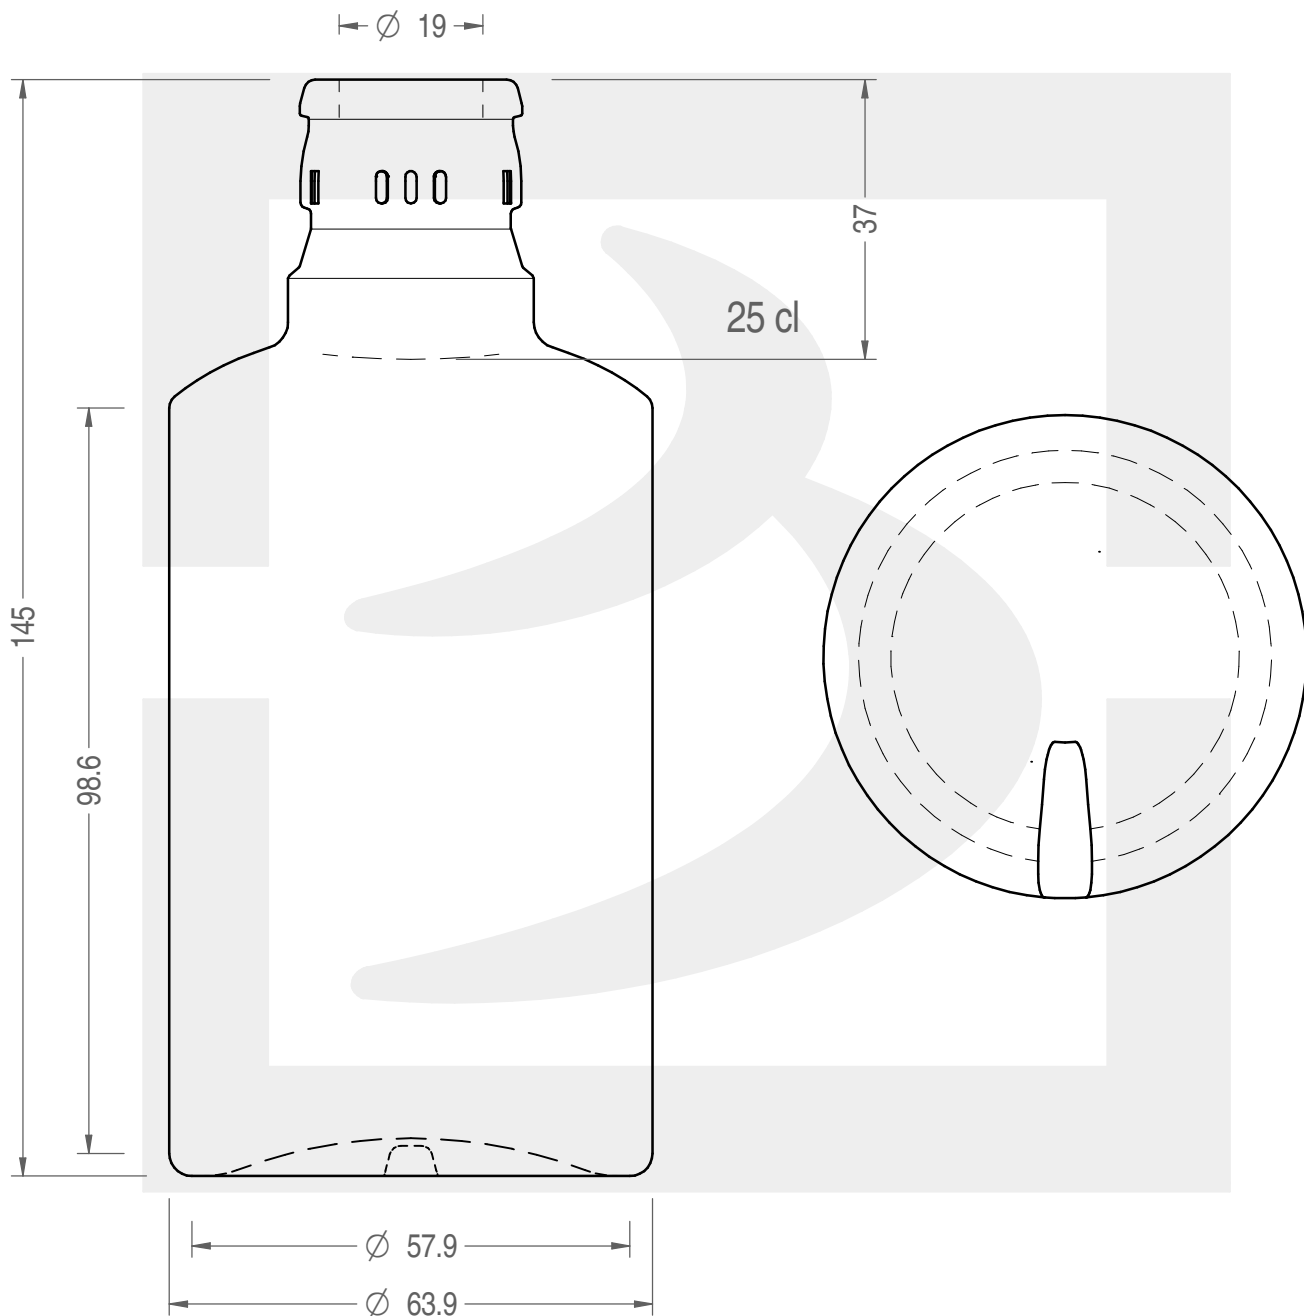

ARTICOLO / ITEM

BOT. OLIENA 250 TOP VA VS *

Colore : VERDE ANTICO
Color :

 **bruni glass**
a **berlin packaging** company

www.bruniglass.com

MODELLO DEPOSITATO - PATENTED

SCALA: 1:1
SCALE:

Capacità R.B. (c.c.): Brimful cap. (c.c.):	263	Peso vetro (gr): Glass weight (gr):	250
Altezza tot (mm): Total height (mm):	145	Bocca: Finish:	TOP GUALA 1031/47
Diametro corpo (mm): Body diameter (mm):	63.9	Min. foro passante (mm): Minimum through bore (mm):	17

LE QUOTE SONO ESPRESSE IN mm
DIMENSIONS ARE EXPRESSED IN mm

COD. ARTICOLO / ITEM CODE

23107T2

Data ultimo aggiornamento / Last update: 15/05/2019
Origine / Source: 23107