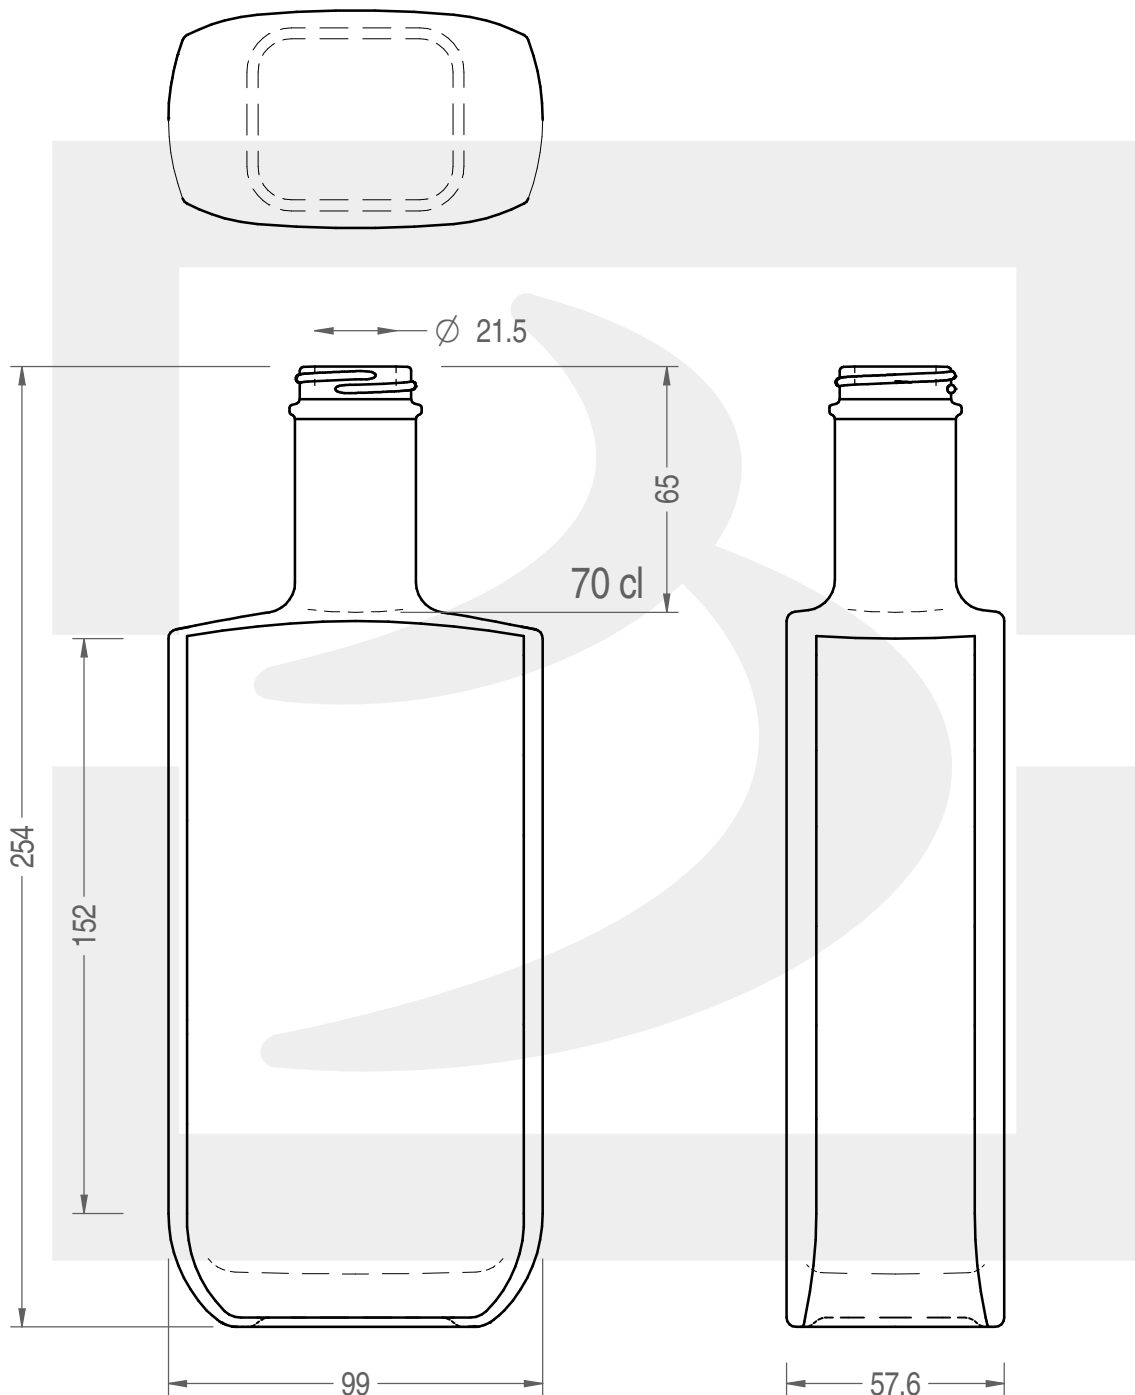

ARTICOLO / ITEM

BOT. JULIA 700 GPI 400/33 QP *

Colore: BIANCO EXTRA
Color:

bruni glass
a berlin packaging company

www.bruniglass.com

SCALA: 1:2
SCALE:

Capacità R.B. (c.c.): Brimful cap. (c.c.):	728	Peso vetro (gr): Glass weight (gr):	700
Altezza tot (mm): Total height (mm):	254	Bocca: Finish:	GPI
Diametro corpo (mm): Body diameter (mm):	99	Min. foro passante (mm): Minimum through bore (mm):	18

LE QUOTE SONO ESPRESSE IN mm
DIMENSIONS ARE EXPRESSED IN mm

COD. ARTICOLO / ITEM CODE

23082D2

MODELLO DEPOSITATO - PATENTED

Data ultimo aggiornamento / Last update: 15/05/2019
Origine / Source: 23082