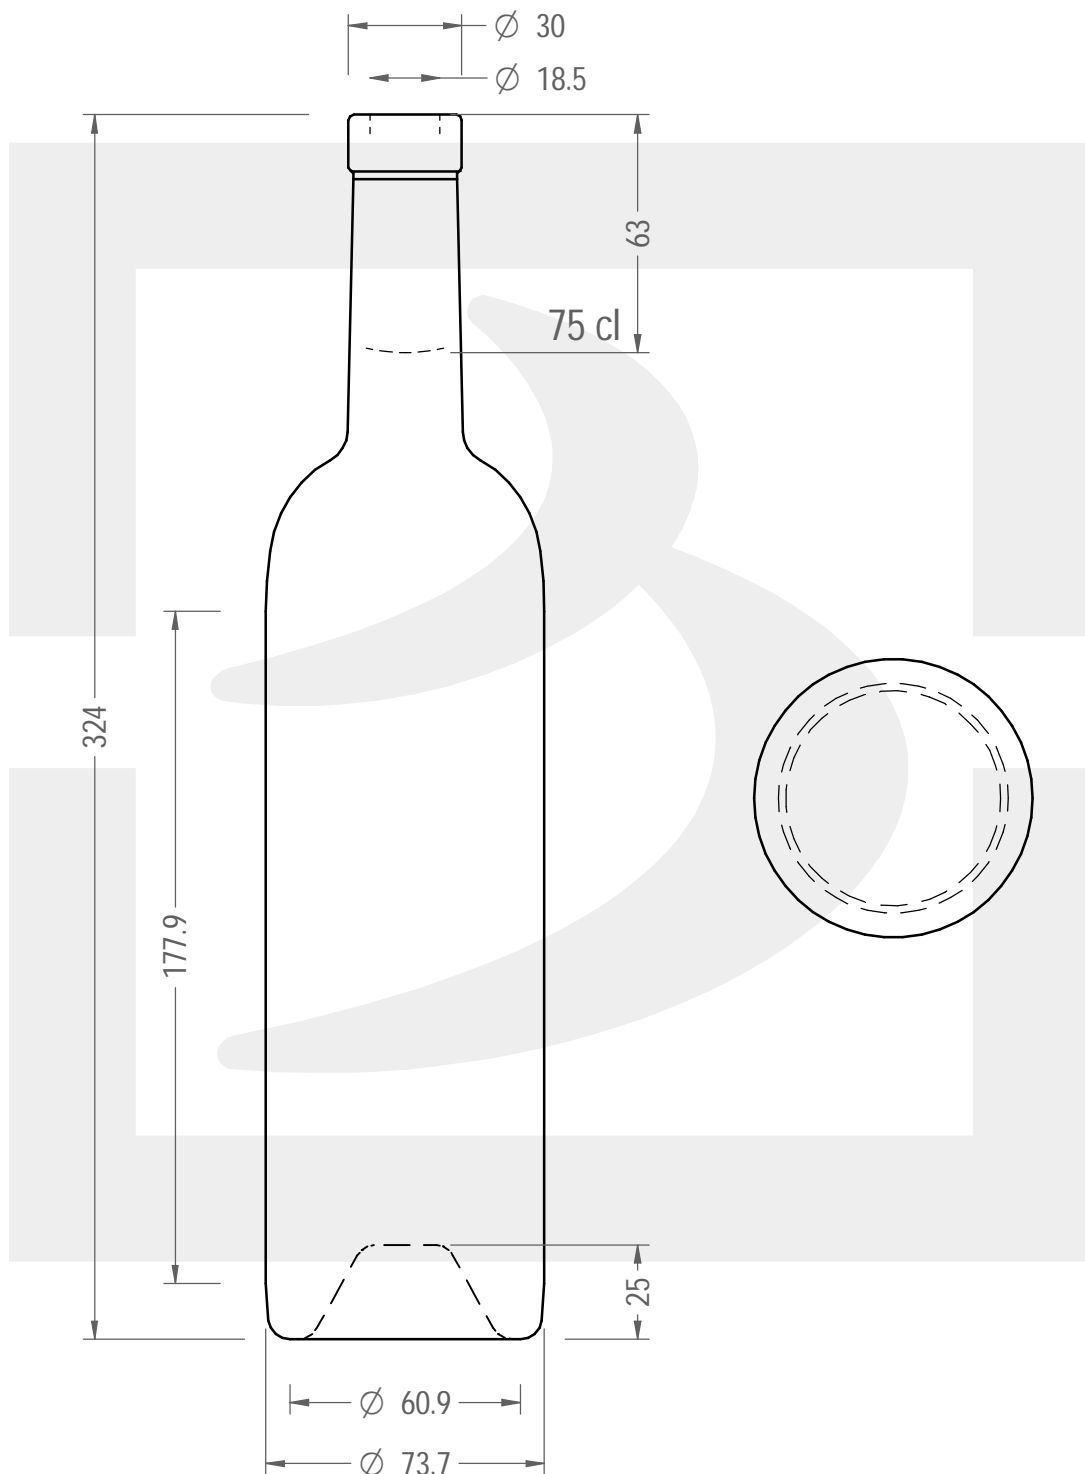

ARTICOLO / ITEM

BOT. ROSEMARIE 750 F 15 BA IP *

Colore : BIANCO
Color : BIANCO

berlinpackaging.eu

Il disegno è puramente indicativo e non vincolante - Berlin Packaging Italy S.p.A. non assume garanzia od obbligazione alcuna per l'utilizzo del presente disegno nè per le informazioni in esso riportate
This drawing is approximate and not binding - Berlin Packaging Italy S.p.A. does not assume any guarantee or obligation for use of this drawing or for information contained therein

Capacità R.B. (c.c.):	770	Peso vetro (gr):	550
Brimful capacity (c.c.):		Glass weight (gr):	
Altezza tot. (mm):	324	Bocca:	FASCETTA
Total height (mm):		Finish:	
Diametro corpo (mm):	72.3	Min. foro passante (mm):	16
Body diameter (mm):		Minimum through bore (mm):	
Resistenza a pressione (bar):	-	Scala:	1:2
Pressure resistance (bar):		Scale:	