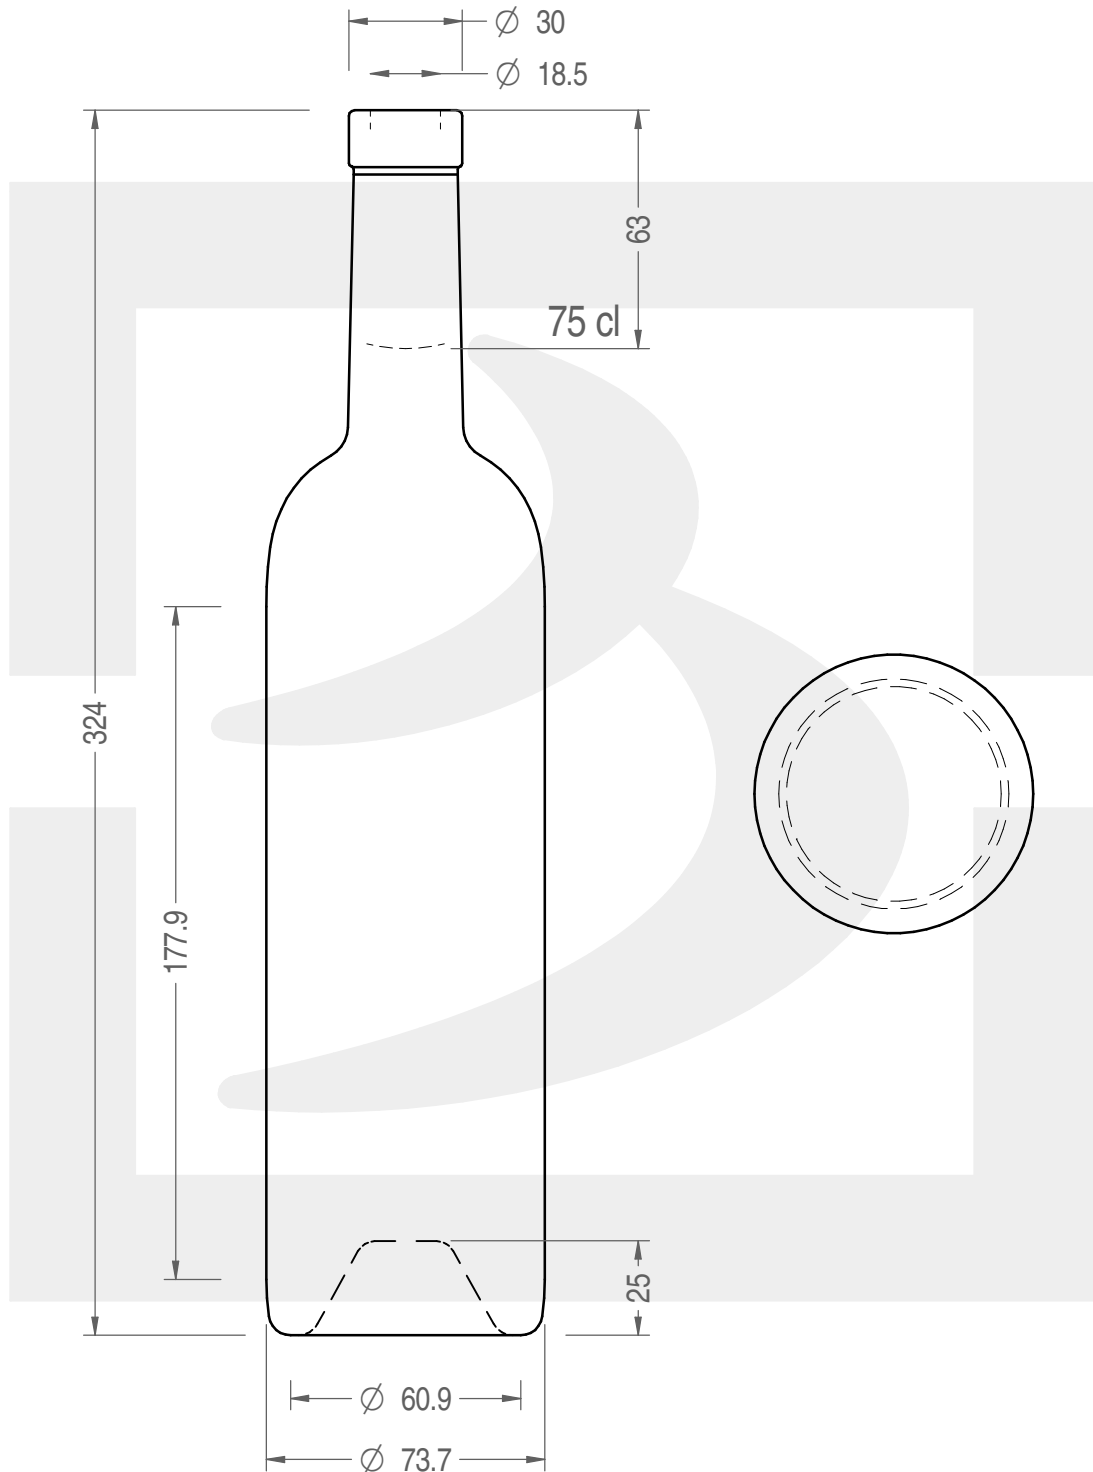

ARTICOLO / ITEM

BOT. ROSEMARIE 750 F 15 BA *

Colore : BIANCO
Color : BIANCO

 **bruni glass**
a **berlin packaging** company

www.bruniglass.com

SCALA: 1:2
SCALE:

Capacità R.B. (c.c.) : Brimful cap. (c.c.) :	770	Peso vetro (gr): Glass weight (gr):	550
Altezza tot (mm): Total height (mm):	324	Bocca: Finish:	FASCETTA
Diametro corpo (mm): Body diameter (mm):	72.3	Min. foro passante (mm): Minimum through bore (mm):	16

LE QUOTE SONO ESPRESSE IN mm
DIMENSIONS ARE EXPRESSED IN mm

COD. ARTICOLO / ITEM CODE

23058T1

Data ultimo aggiornamento / Last update: 14/06/2019
Origine / Source: 23058