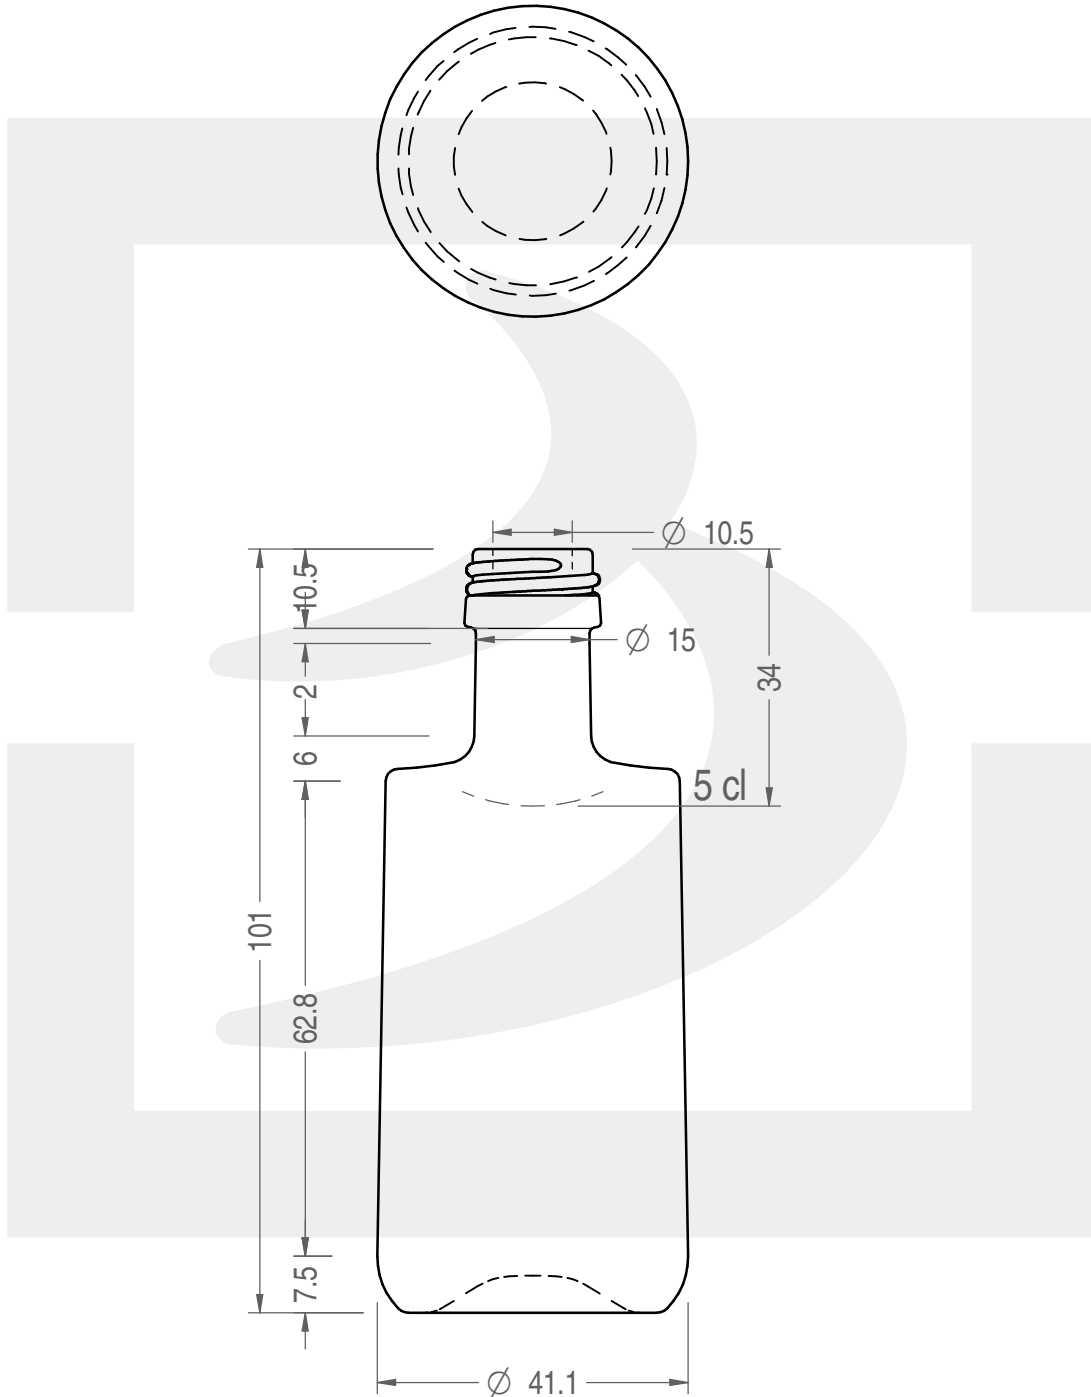

ARTICOLO / ITEM

BOT. BELLAGIO 50 P 18 # *

Colore : BIANCO EXTRA
Color :

 **bruni glass**
a **berlin packaging** company

www.bruniglass.com

SCALA: 1:1
SCALE:

Capacità R.B. (c.c.) : Brimful cap. (c.c.) :	54	Peso vetro (gr): Glass weight (gr):	100
Altezza tot (mm): Total height (mm):	101	Bocca: Finish:	PILFER-PROOF
Diametro corpo (mm): Body diameter (mm):	41.1	Min. foro passante (mm): Minimum through bore (mm):	8.3

LE QUOTE SONO ESPRESSE IN mm
DIMENSIONS ARE EXPRESSED IN mm

COD. ARTICOLO / ITEM CODE

23010P1

MODELLO DEPOSITATO - PATENTED

Data ultimo aggiornamento / Last update: 07/09/2017
Origine / Source: 23010