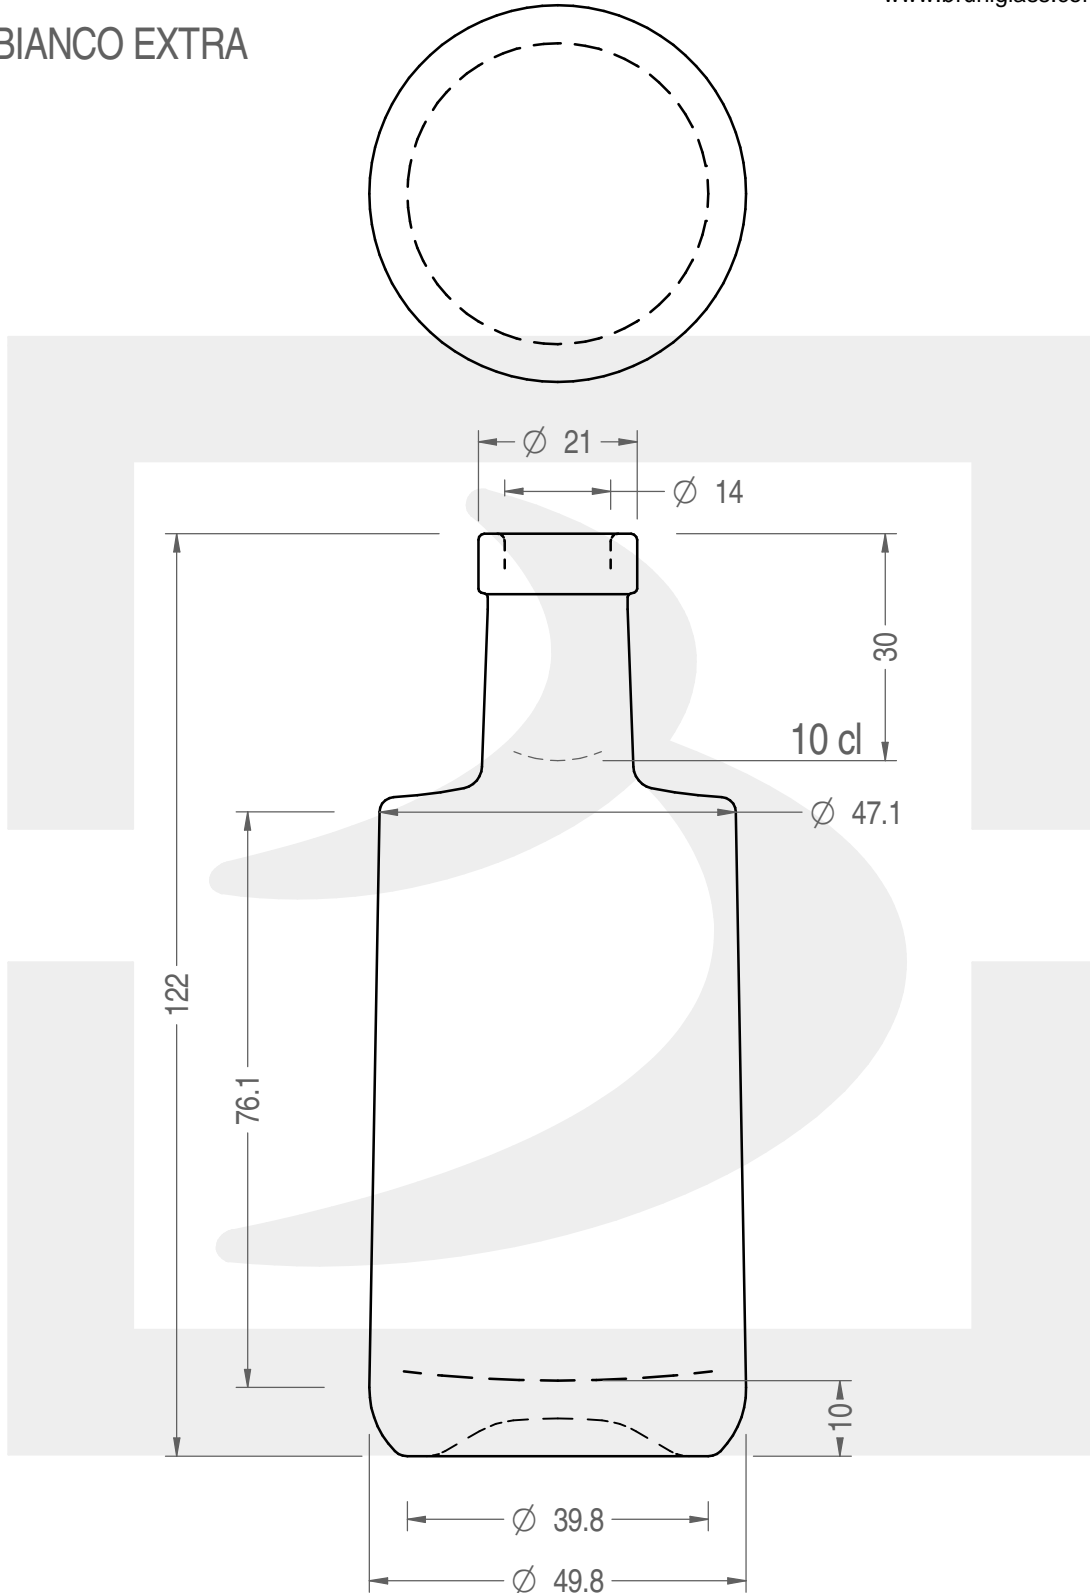

ARTICOLO / ITEM

BOT. BELLAGIO 100 F 8 *

Colore: BIANCO EXTRA
Color:

 **bruni glass**
a berlin packaging company

www.bruniglass.com

SCALA: 1:1
SCALE:

Capacità R.B. (c.c.): Brimful cap. (c.c.):	104	Peso vetro (gr): Glass weight (gr):	170
Altezza tot (mm): Total height (mm):	122	Bocca: Finish:	FASCETTA
Diametro corpo (mm): Body diameter (mm):	49.8	Min. foro passante (mm): Minimum through bore (mm):	10

LE QUOTE SONO ESPRESSE IN mm
DIMENSIONS ARE EXPRESSED IN mm

COD. ARTICOLO / ITEM CODE

22954V2

MODELLO DEPOSITATO - PATENTED

Data ultimo aggiornamento / Last update: 15/05/2019
Origine / Source: 22954